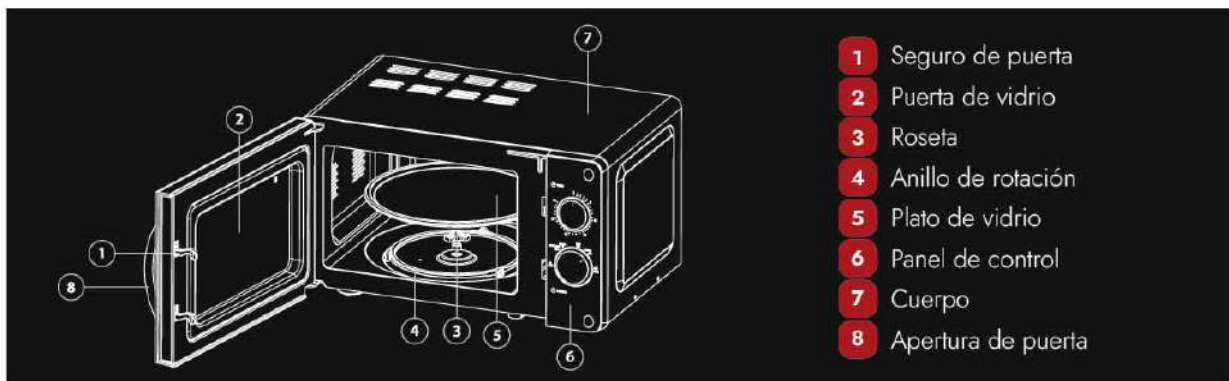

**MODELO
TH-20S01**

MICROONDAS TH-20S01. Pensado para dar soluciones eficaces a tus necesidades de cocina diaria. Las comidas voluminosas congeladas o comidas para 2 personas no son un problema...pastas, sopas, guisos o comidas preparadas.

TIMER. 30 minutos con bandeja giratoria que permite una cocción uniforme.

USO. Con solo dos mandos mecánicos fáciles de utilizar, para seleccionar uno de los 6 niveles de potencia y el tiempo. Función descongelar.

FRONTAL DE ESPEJO. Combinación perfecta entre diseño y tecnología. Sin embargo al enchufarlo, la luz interior deja ver lo que estás cocinando.