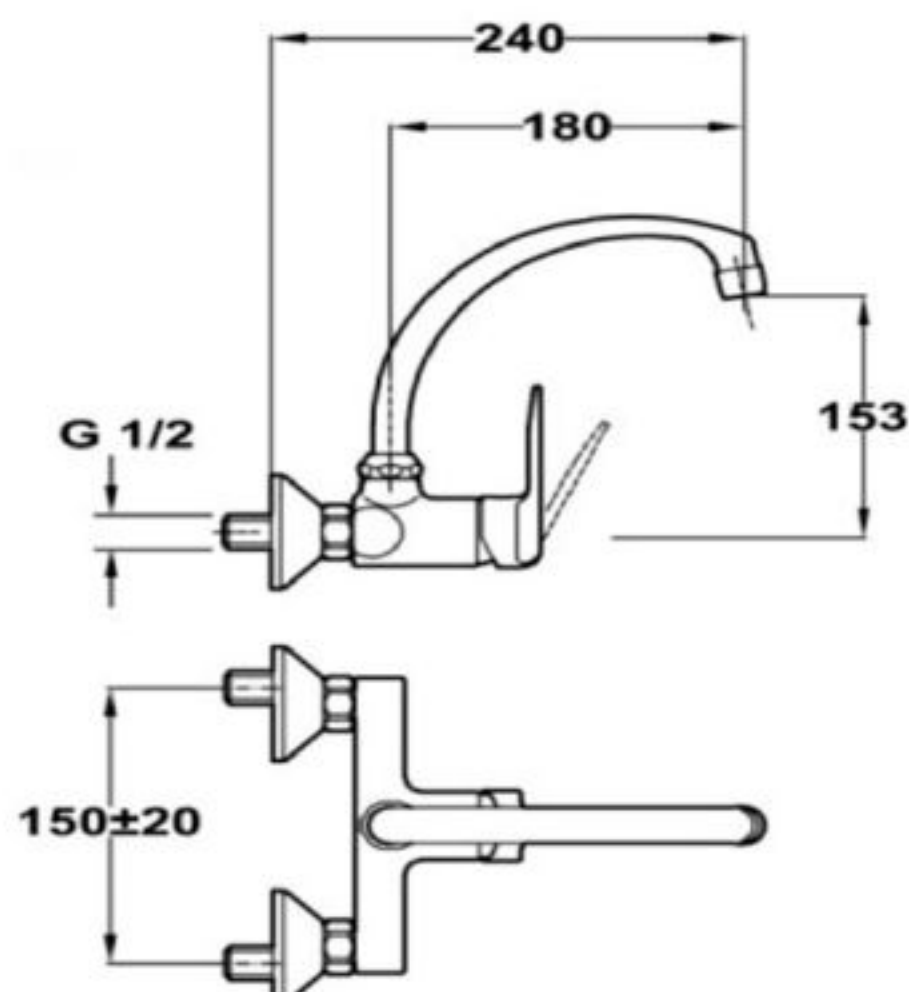

## Características.

- » Modelo para lavaplatos cuello alto
- » Para instalación en muro
- » Superficie cromada de aprox. 12,5 micras Niquel-Cromo
- » Aireador anticalcáreo.
- » Caño giratorio
- » Cartucho cerámico de elevada resistencia. (35 mm.)
- » Completo set de instalación incluido.

## Diagrama Producto

## Código de producto

5302412