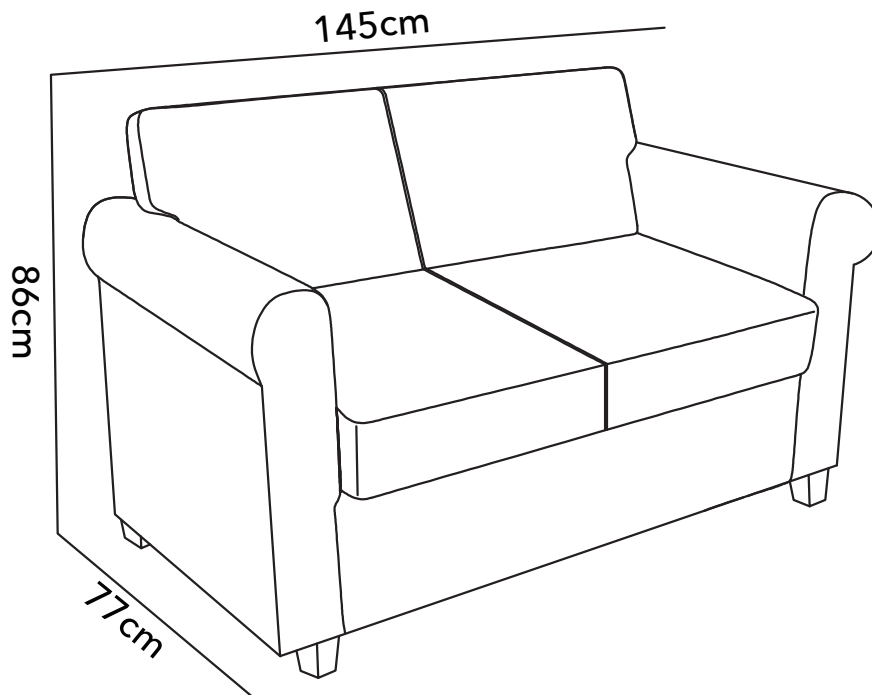

MANUAL DE INSTRUCCIONES

SOFA CAMA FELICITAS 145X77X86 GRIS
MODELO: MB0293TT18-1

ADVERTENCIA

Siga las instrucciones que se detallan en el manual, si presenta alguna diferencia en el contenido de sus piezas pongase en contacto con la tienda donde fue adquirido.

2 personas
para el armado

Producto contenido
en 1 caja

Carga máxima

QUINCALLERÍA

A1 x4

A2

PIEZAS

B1 x4