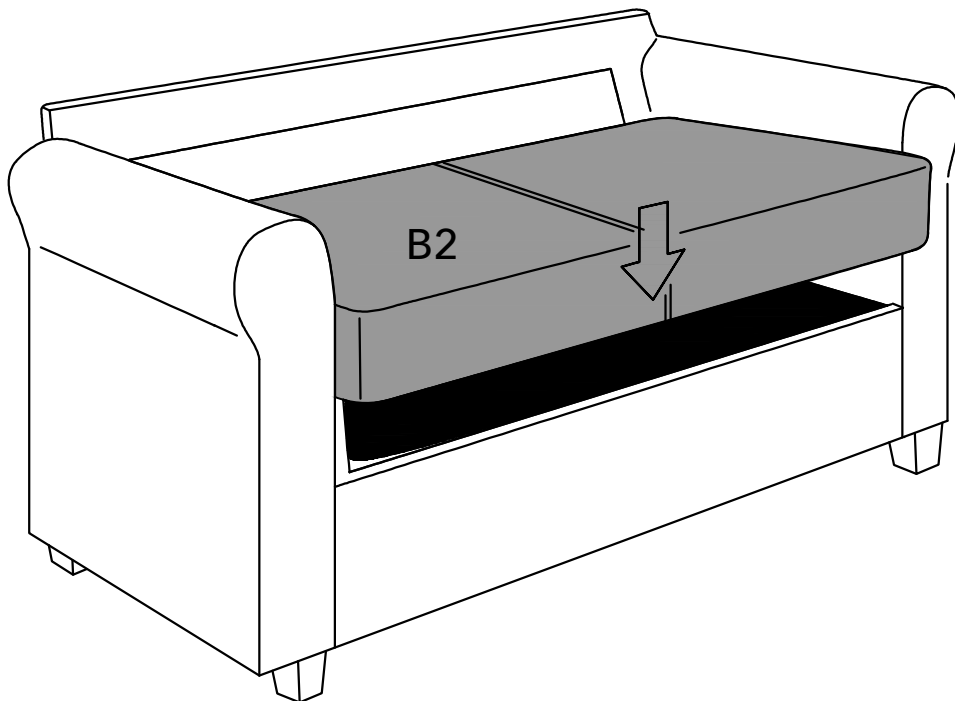

MANUAL DE INSTRUCCIONES

SOFA CAMA FELICITAS 145X77X86 GRIS
MODELO: MB0293TT18-1

ADVERTENCIA

Siga las instrucciones que se detallan en el manual, si presenta alguna diferencia en el contenido de sus piezas pongase en contacto con la tienda donde fue adquirido.

B2 x1

B3 x1

B4 x1

PASO 1

PASO 2

PASO 3

PASO 4

PASO 5