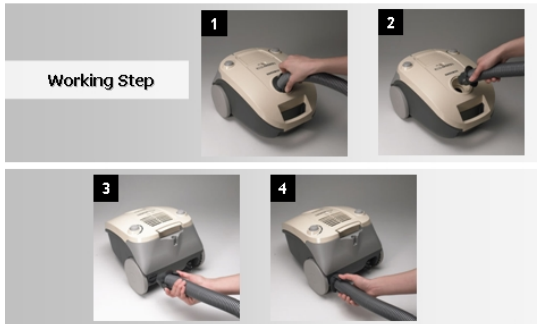

**Materiales para publicación on-line.
Samsung SC4190 Aspiradora con Easy Dust Blowing,
2.000 W**

Beneficio-Picture

Función Soplador

La función soplador permite extraer sin problemas el polvo y la suciedad de lugares difíciles de alcanzar.

Accesorios 2 en 1 y Control de Potencia

Botón de encendido/apagado - Control de potencia.

Power On/Off

Power Control

Dos posiciones

El sistema de dos posiciones logra que el usuario pueda fijar la manguera al dispositivo durante y después de aspirar, para así lograr una limpieza y almacenamiento sencillos.

Control más simple

Encendido/Apagado y control de la potencia en una sola posición.