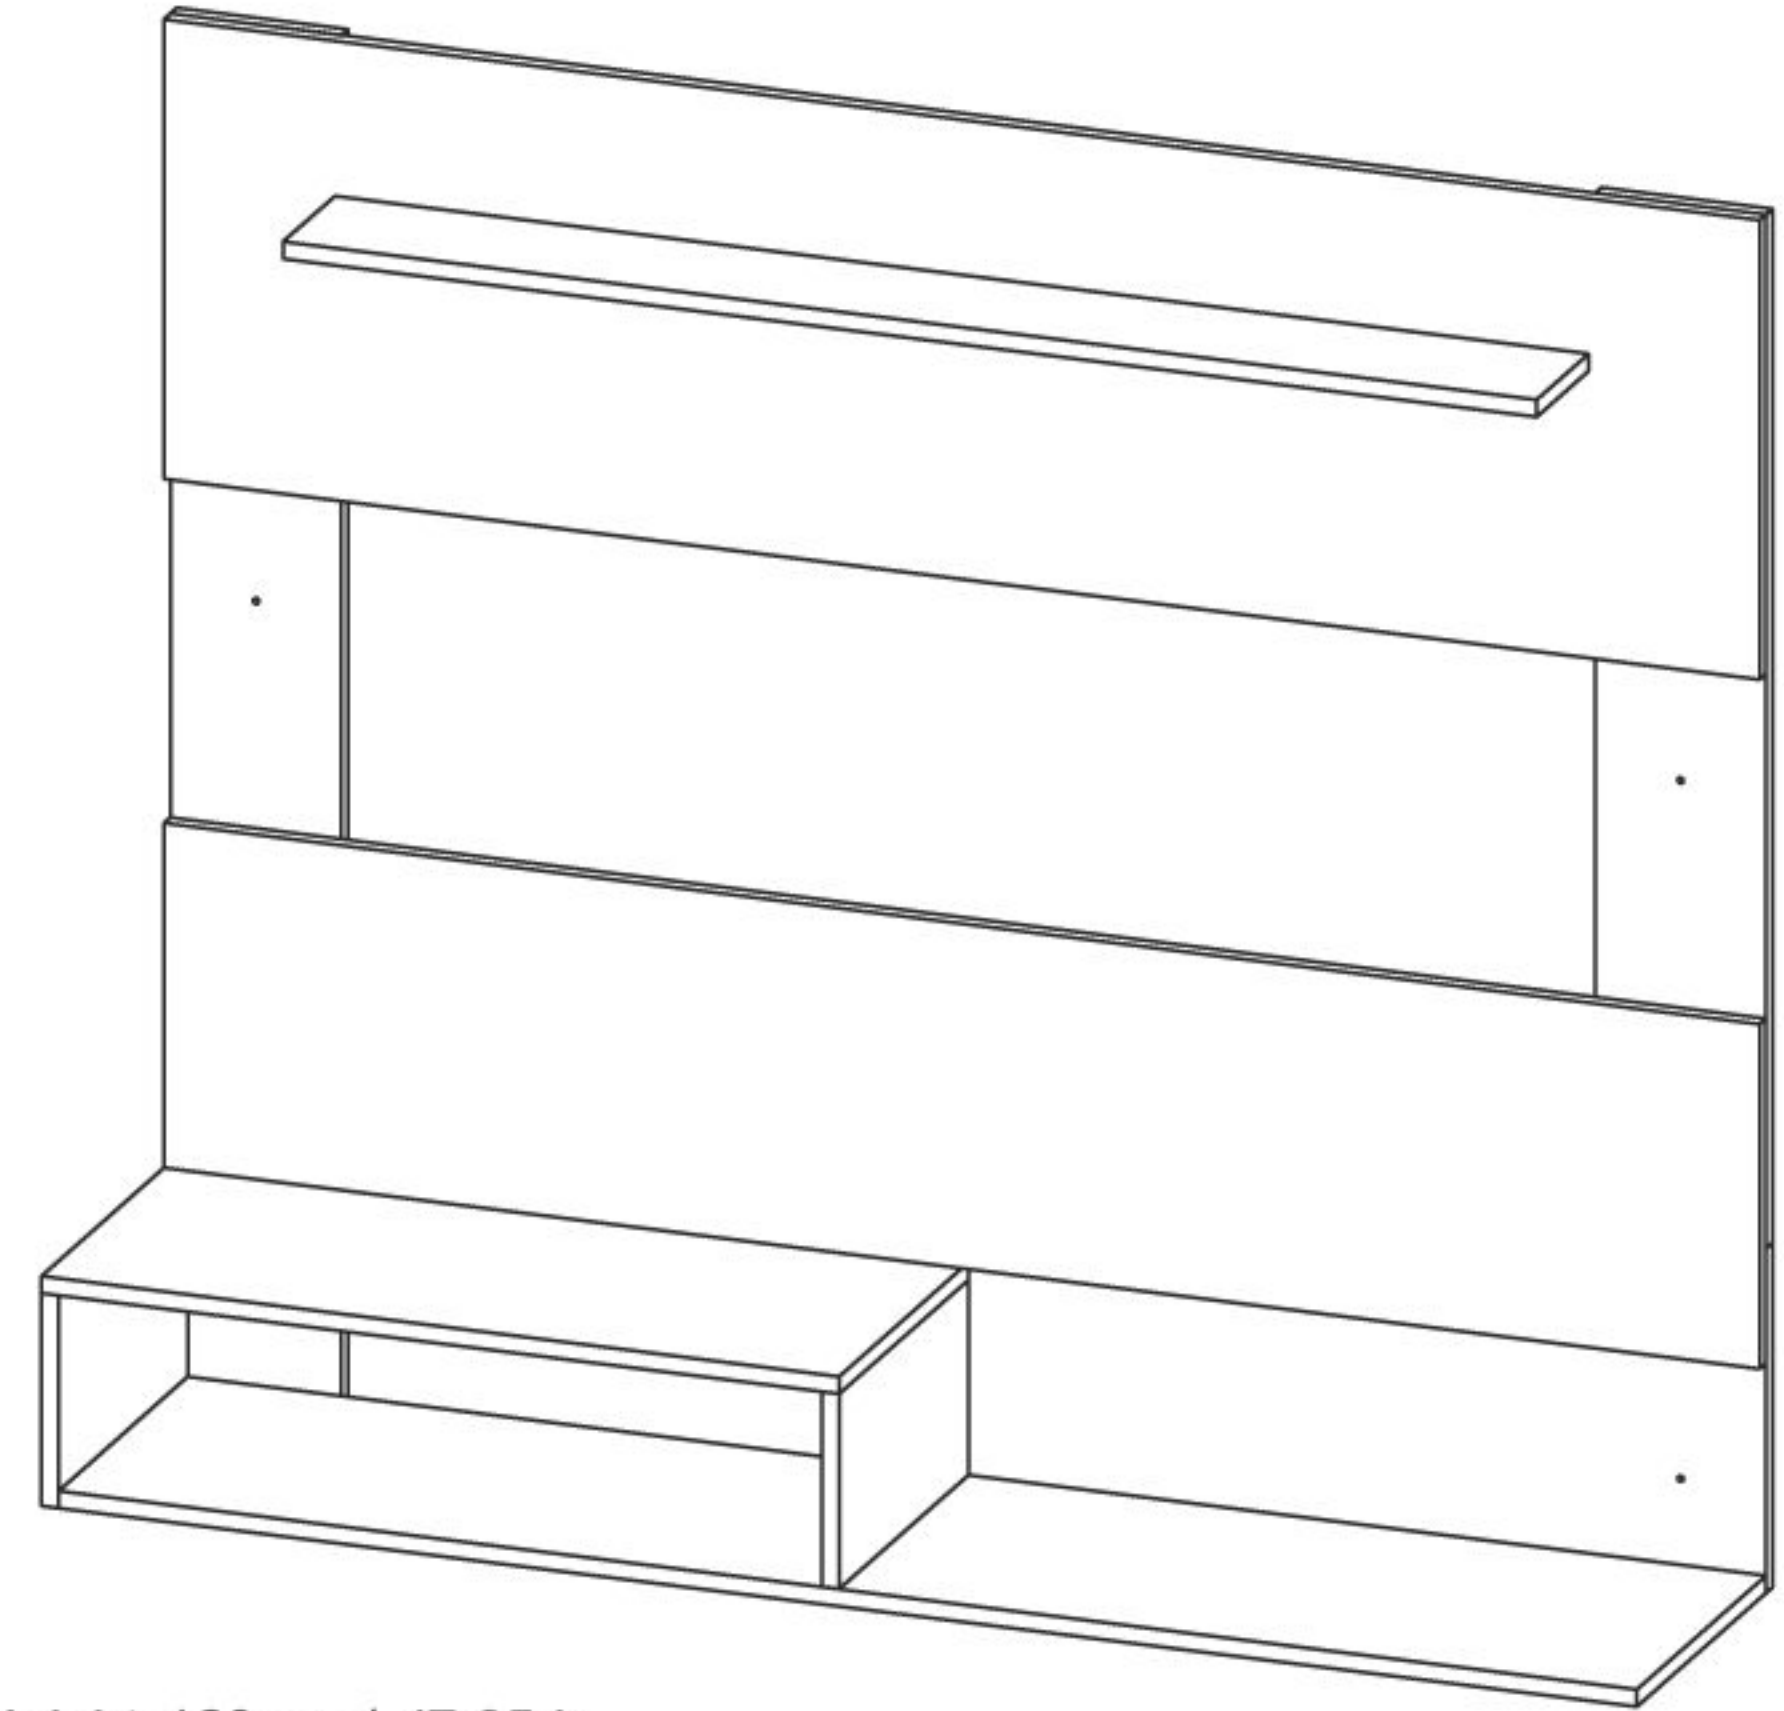

15

* Herramientas
NO incluidas/
Tools not
included

Utilizar una broca
de 5/16" para hacer
las perforaciones
en el muro/
Use a 5/16" drill bit
to drill the wall.

Chazo Plástico +
Tornillo de Ensamble 2" 1/2/
Plastic Wall Anchor +
Drywall Screw

PARED/WALL

RTA® INSTRUCCIONES DE ENSAMBLE
m u e b l e s ASSEMBLY INSTRUCTIONS

Alto/ Height: 120 cm / 47,25 in
Ancho/ Width: 140 cm / 55,12 in
Fondo/ Depth: 31,5 cm / 12,40 in

LOTE No: _____

REF./SKU. PRB3815