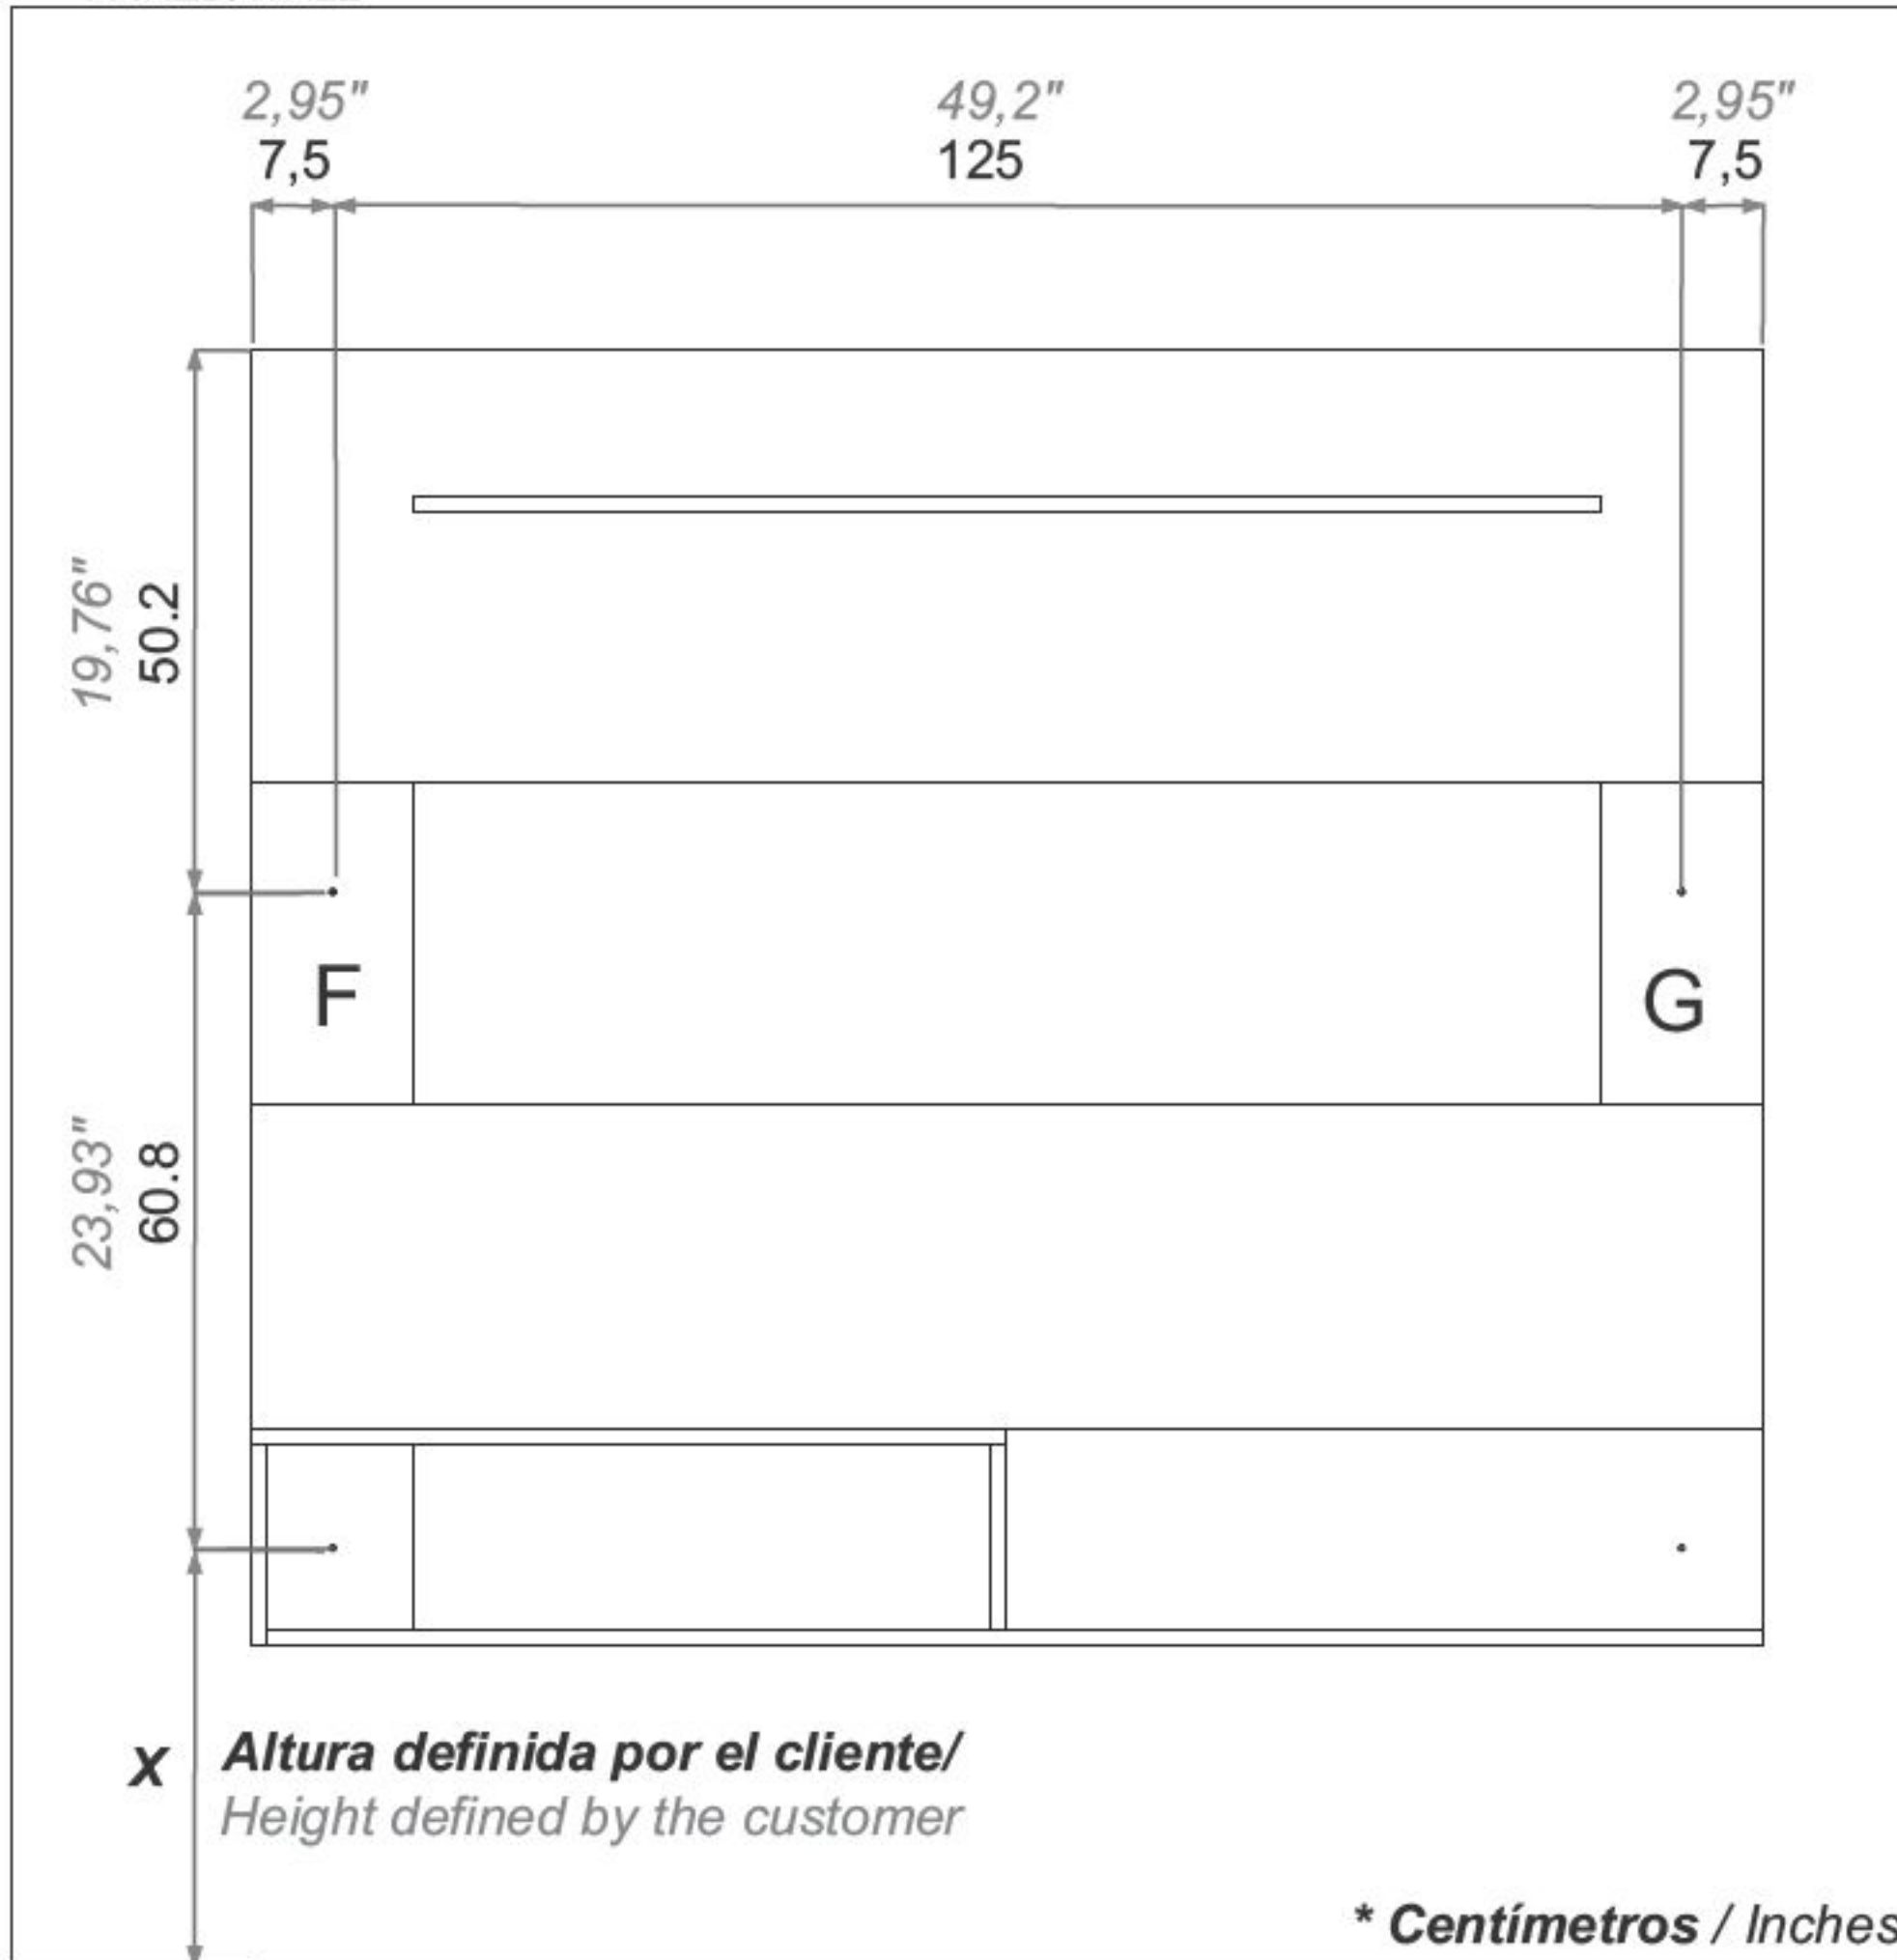

15

* Herramientas
NO incluidas/
Tools not
included

Utilizar una broca
de 5/16" para hacer
las perforaciones
en el muro/
Use a 5/16" drill bit
to drill the wall.

Chazo Plástico +
Tornillo de Ensamble 2" 1/2/
Plastic Wall Anchor +
Drywall Screw

PARED/WALL

RTA® INSTRUCCIONES DE ENSAMBLE
m u e b l e s ASSEMBLY INSTRUCTIONS

Alto/ Height: 120 cm / 47,25 in
Ancho/ Width: 140 cm / 55,12 in
Fondo/ Depth: 31,5 cm / 12,40 in

LOTE No: _____

REF./SKU. PRB3815