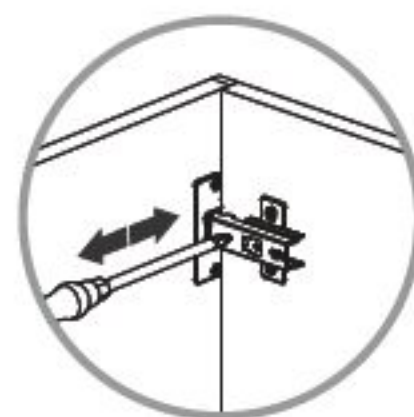

14 INSTALACIÓN DE LAS PUERTAS DOOR INSTALLATION

Chazo Mariposa/ Taquete
+ Tornillo ensamble
/ Plastic wall anchor

SE SUGIERE ANCLAJE A PARED
MEDIANTE CHAZO+TORNILLO
DE ENSAMBLE (NO INCLUIDOS) /
FIXING THE CABINET TO THE
WALL ITS SUGGESTED WITH
PLASTIC WALL ANCHOR +
DRYWALL SCREW
(NOT INCLUDED)

UBICAR EL ENTREPAÑO
MOVIL / PLACE THE
MOBILE SHELF

AJUSTE DE ALTURA
/ HEIGHT
ADJUSTMENT

AJUSTE DE
PROFUNDIDAD
/ DEPTH
ADJUSTMENT

AJUSTE LATERAL
/ LATERAL
ADJUSTMENT

Al finalizar el ajuste, cubra
las cajas con las tapas
adhesivas/ After tightening all
the panels, cover the minifix
cams with the adhesive caps.