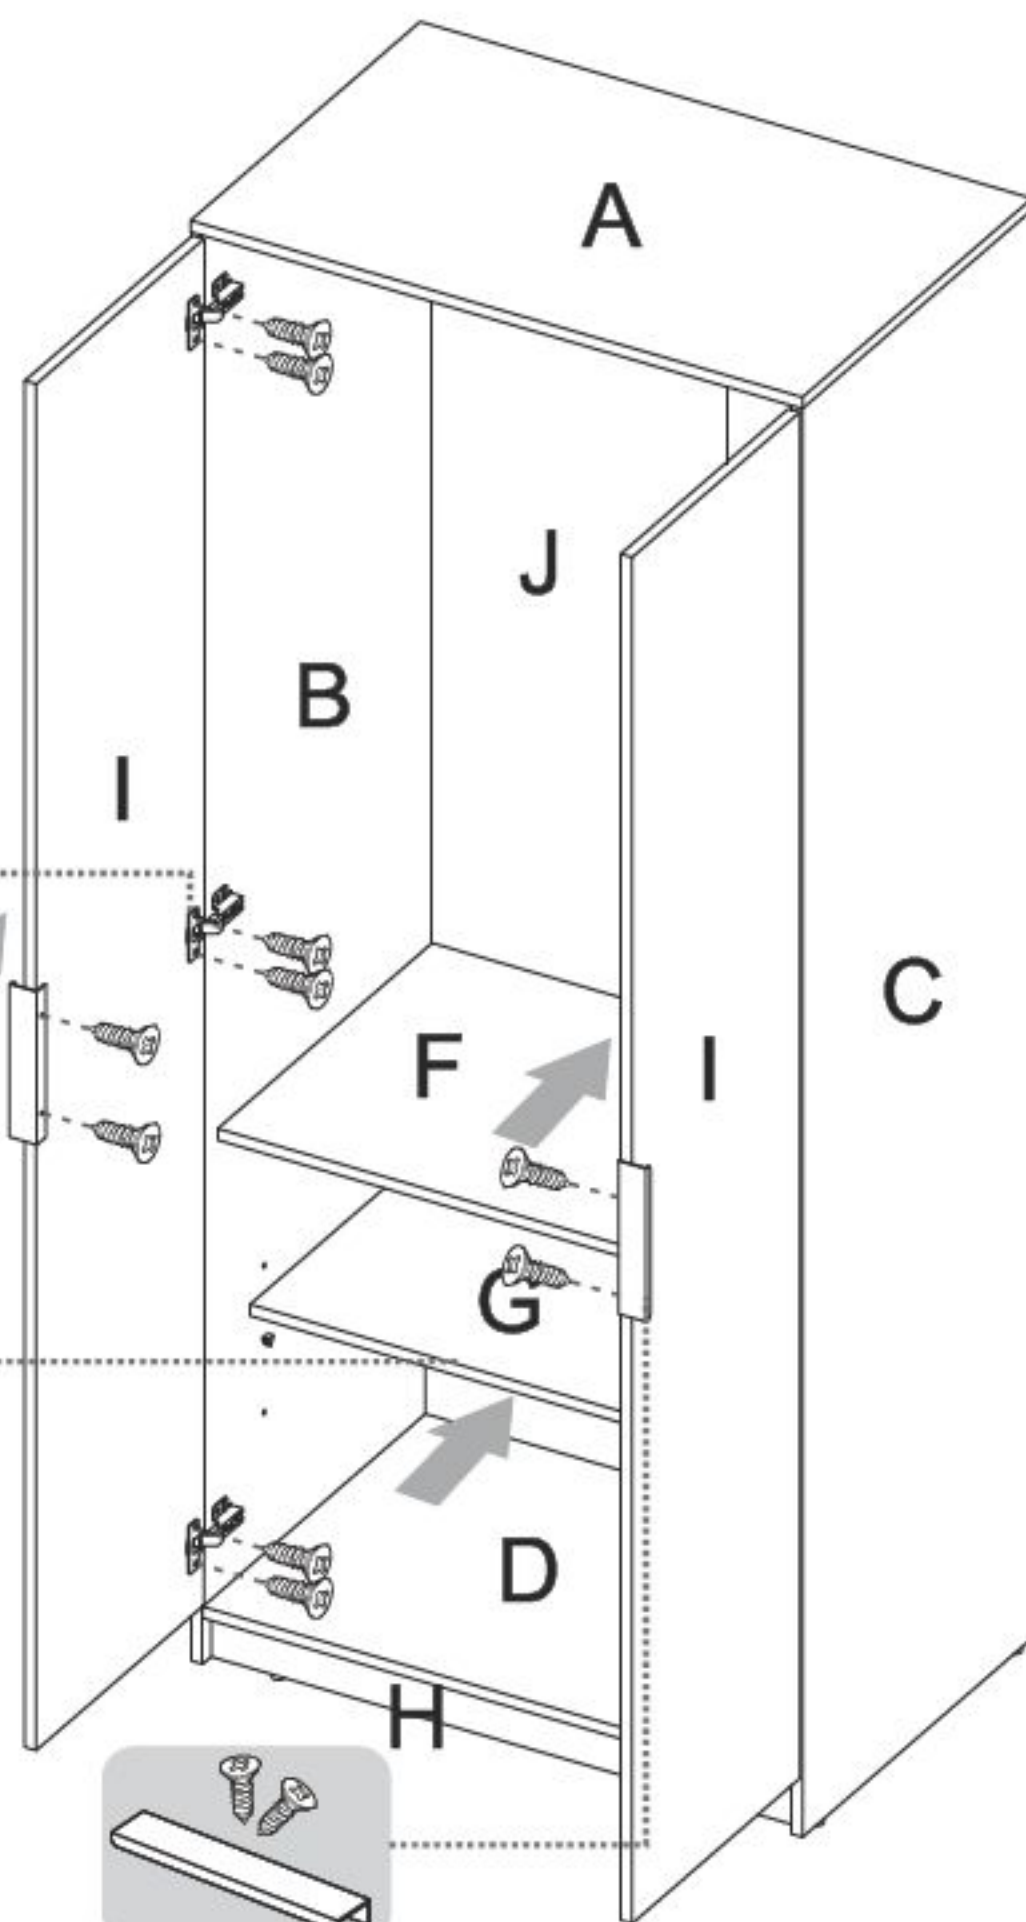

14 INSTALACIÓN DE LAS PUERTAS DOOR INSTALLATION

Chazo Mariposa/ Taquete
+ Tornillo ensamble
/ Plastic wall anchor

SE SUGIERE ANCLAJE A PARED
MEDIANTE CHAZO+TORNILLO
DE ENSAMBLE (NO INCLUIDOS) /
FIXING THE CABINET TO THE
WALL ITS SUGGESTED WITH
PLASTIC WALL ANCHOR +
DRYWALL SCREW
(NOT INCLUDED)

UBICAR EL ENTREPAÑO
MOVIL / PLACE THE
MOBILE SHELF

AJUSTE DE ALTURA
/ HEIGHT
ADJUSTMENT

AJUSTE DE
PROFUNDIDAD
/ DEPTH
ADJUSTMENT

AJUSTE LATERAL
/ LATERAL
ADJUSTMENT

Al finalizar el ajuste, cubra
las cajas con las tapas
adhesivas/ After tightening all
the panels, cover the minifix
cams with the adhesive caps.

RTA[®]
muebles

INSTRUCCIONES DE ENSAMBLE
ASSEMBLY INSTRUCTIONS

Alto/ Height: 189 cm / 74,41 in
Ancho/ Width: 80 cm / 31,49 in
Fondo/ Depth: 52,3 cm / 20,59 in

LOTE No: _____

REF./SKU. AWM3871

By: **RTA**[®]
muebles
TEL (572) 691 17 00
PBX (572) 695 91 81
CALI - COLOMBIA
www.rta.com.co