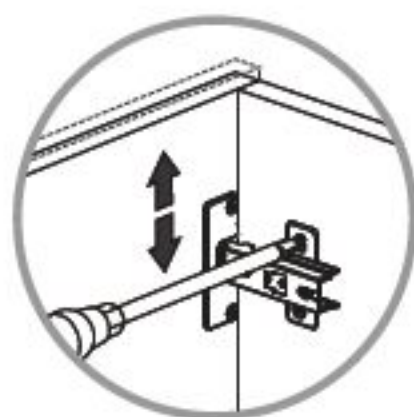

14 INSTALACIÓN DE LAS PUERTAS DOOR INSTALLATION

Chazo Mariposa/ Taquete
+ Tornillo ensamble
/ Plastic wall anchor

SE SUGIERE ANCLAJE A PARED
MEDIANTE CHAZO+TORNILLO
DE ENSAMBLE (NO INCLUIDOS) /
FIXING THE CABINET TO THE
WALL ITS SUGGESTED WITH
PLASTIC WALL ANCHOR +
DRYWALL SCREW
(NOT INCLUDED)

UBICAR EL ENTREPAÑO
MOVIL / PLACE THE
MOBILE SHELF

AJUSTE DE ALTURA
/ HEIGHT
ADJUSTMENT

AJUSTE DE
PROFUNDIDAD
/ DEPTH
ADJUSTMENT

AJUSTE LATERAL
/ LATERAL
ADJUSTMENT

Al finalizar el ajuste, cubra
las cajas con las tapas
adhesivas/ After tightening all
the panels, cover the minifix
cams with the adhesive caps.