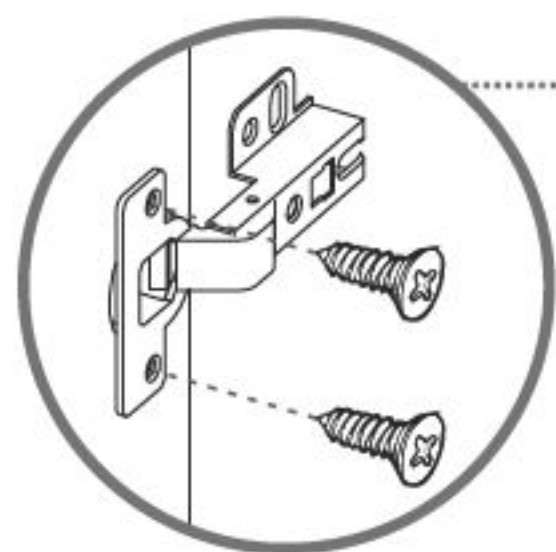

14 INSTALACIÓN DE LAS PUERTAS DOOR INSTALLATION

Chazo Mariposa/ Taquete
+ Tornillo ensamble
/ Plastic wall anchor

SE SUGIERE ANCLAJE A PARED
MEDIANTE CHAZO+TORNILLO
DE ENSAMBLE (NO INCLUIDOS) /
FIXING THE CABINET TO THE
WALL ITS SUGGESTED WITH
PLASTIC WALL ANCHOR +
DRYWALL SCREW
(NOT INCLUDED)

UBICAR EL ENTREPAÑO
MOVIL / PLACE THE
MOBILE SHELF

AJUSTE DE ALTURA
/ HEIGHT
ADJUSTMENT

AJUSTE DE
PROFUNDIDAD
/ DEPTH
ADJUSTMENT

AJUSTE LATERAL
/ LATERAL
ADJUSTMENT

Al finalizar el ajuste, cubra
las cajas con las tapas
adhesivas/ After tightening all
the panels, cover the minifix
cams with the adhesive caps.

RTA[®]
muebles

INSTRUCCIONES DE ENSAMBLE
ASSEMBLY INSTRUCTIONS

Alto/ Height: 189 cm / 74,41 in
Ancho/ Width: 80 cm / 31,49 in
Fondo/ Depth: 52,3 cm / 20,59 in

LOTE No: _____

REF./SKU. AWM3871

By: **RTA**[®]
muebles
TEL (572) 691 17 00
PBX (572) 695 91 81
CALI - COLOMBIA
www.rta.com.co