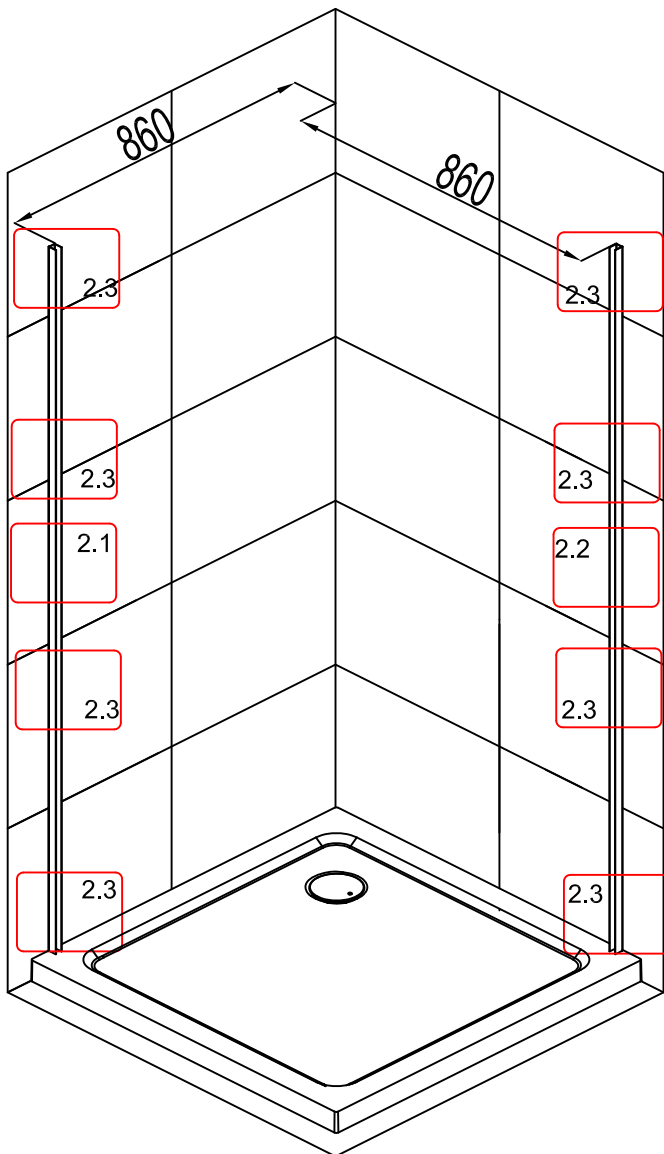

# Manual de Instalaciones

SASHV030 1253333 CODR73

01		X1	02		X1	03		X8	04		X8
05		X6	06		X1	07		X1	08		X1
09		X1	10		X1	11		X2	12		X1
13		X1	14		X1	15		X1	16		X1
17		X1	18		X1	19		X1			

1.)

2.)

3.)

4.)

5.)

6.)

7.)

8.)

9.)

10.)

11.)