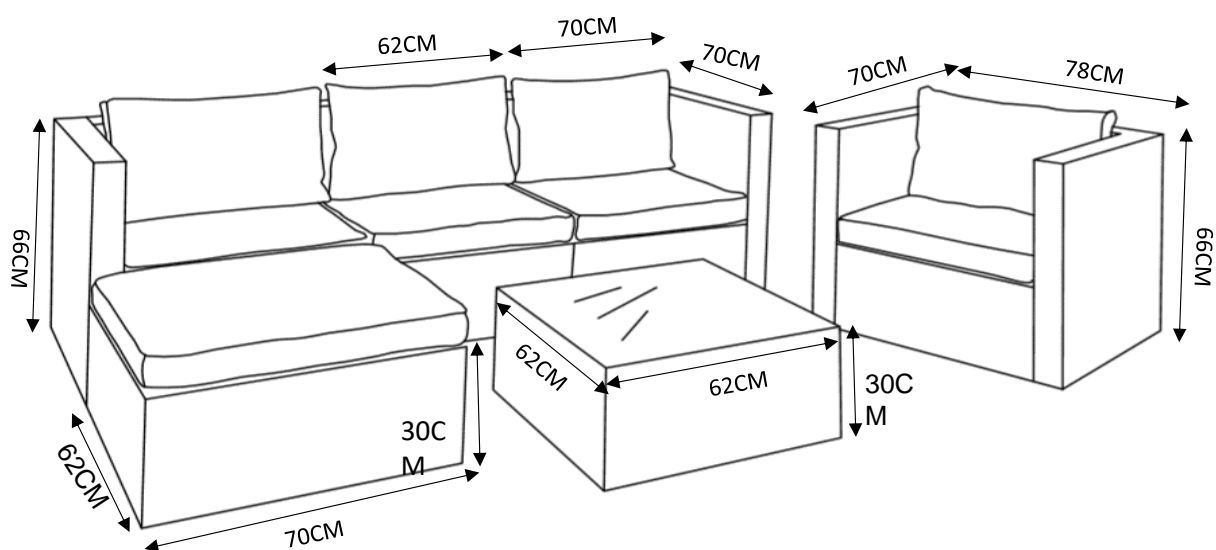

MANUAL DE INSTRUCCIONES

SET LIVING MODULAR RATTAN
NEW DALI 6PZS
MODEL:ME0068PV21-03

ESCANEAR QR PARA DESCARGAR EL MANUAL

ADVERTENCIA

Siga las instrucciones que se detallan en el manual, si presenta alguna diferencia en el contenido de sus piezas pongase en contacto con la tienda donde fue adquirido.

RECOMENDACIONES

- Estudie atentamente las instrucciones antes del montaje.
- Ordene las piezas que componen el mueble.
- Agrupe y ordene la quincallería.
- Prepare una zona despejada para el montaje.
- Monte las piezas sin forzar los ensambles, una vez armada toda la estructura, reaprete de forma definitiva.
- Volver a apretar los tornillos después de un tiempo de uso.
- Conserve estas instrucciones de montaje.

2 personas
para el armado

Producto contenido
en 3 cajas