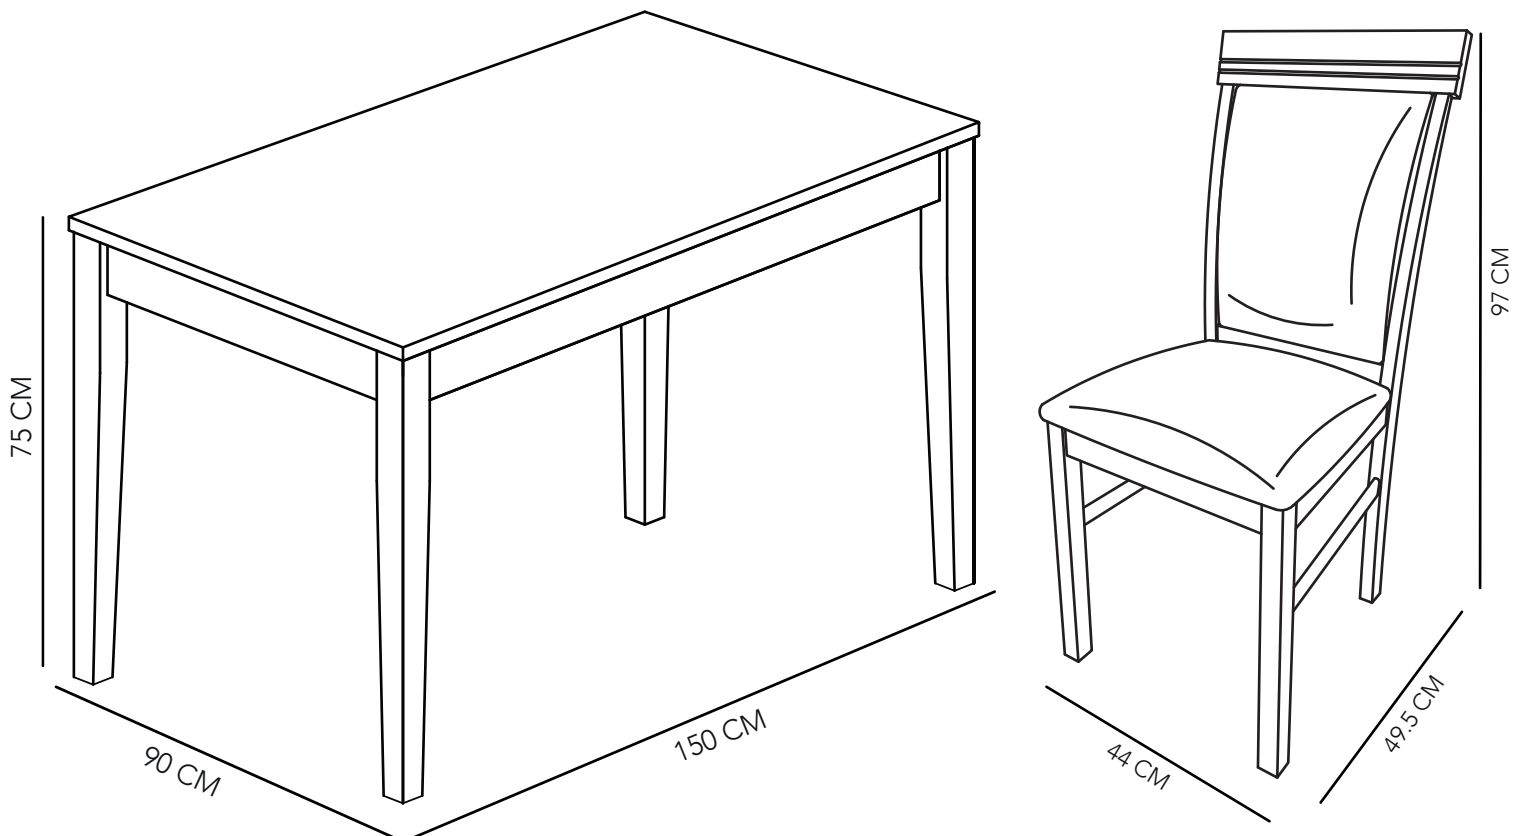

MANUAL DE INSTRUCCIONES

COMEDOR 6 SILLAS, AYDEN
MODELO: MB2302TT20-19

ADVERTENCIA

Siga las instrucciones que se detallan en el manual, si presenta alguna diferencia en el contenido de sus piezas pongase en contacto con la tienda donde fue adquirido.