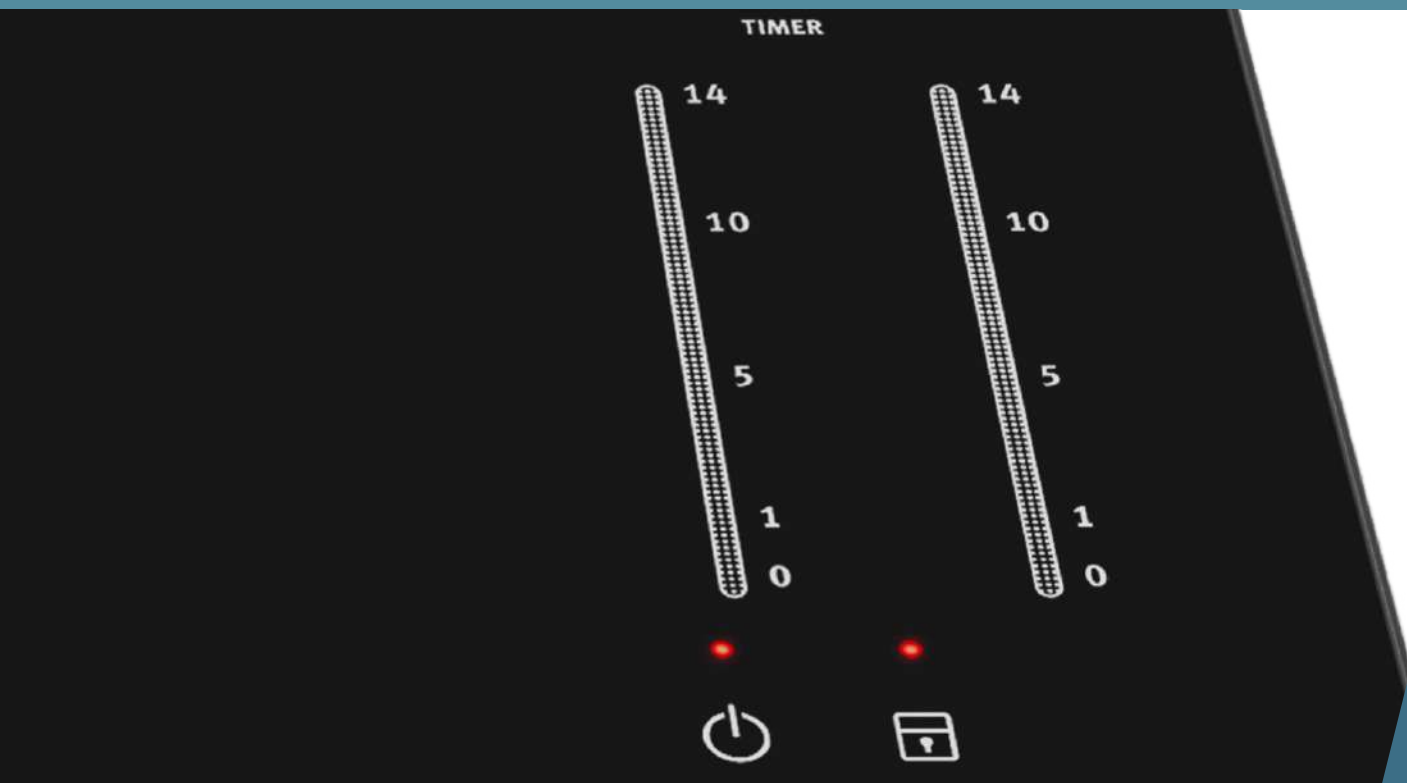

Cubierta vitrocerámica

Un diseño moderno que te brinda mayor resistencia y una fácil limpieza.

Doble Control touch deslizante

A través del control touch deslizante tienes gran facilidad para seleccionar las funciones de tu encimera FEV 2T de Fensa.

Dos zonas radiantes

Cocina tu comida favorita a la temperatura adecuada sobre las tres zonas radiantes de tu encimera Fensa.

14 niveles de cocción en cada zona

Cocina tus platos preferidos aprovechando la variedad de niveles de cocción que te brinda cada zona.

Timer de corte en cada zona de cocción

La encimera FEV 2T de Fensa cuenta en cada zona con un timer de corte que una vez alcanzado el tiempo programa se apagará.

Bloqueo de niños

Este mecanismo de seguridad para niños evita la manipulación no intencionada del dispositivo.

Indicador de calor residual

Cuenta con indicador de calor residual, el cual se mantiene encendido mientras la temperatura de la placa sea alta.

Encimera - Fensa

FEV - 2T

Datos técnicos

Embalado	Desembalado
Altura	10,5 cm
Altura	5,5 cm
Ancho	60 cm
Ancho	35 cm
Profundidad	45 cm
Profundidad	45 cm