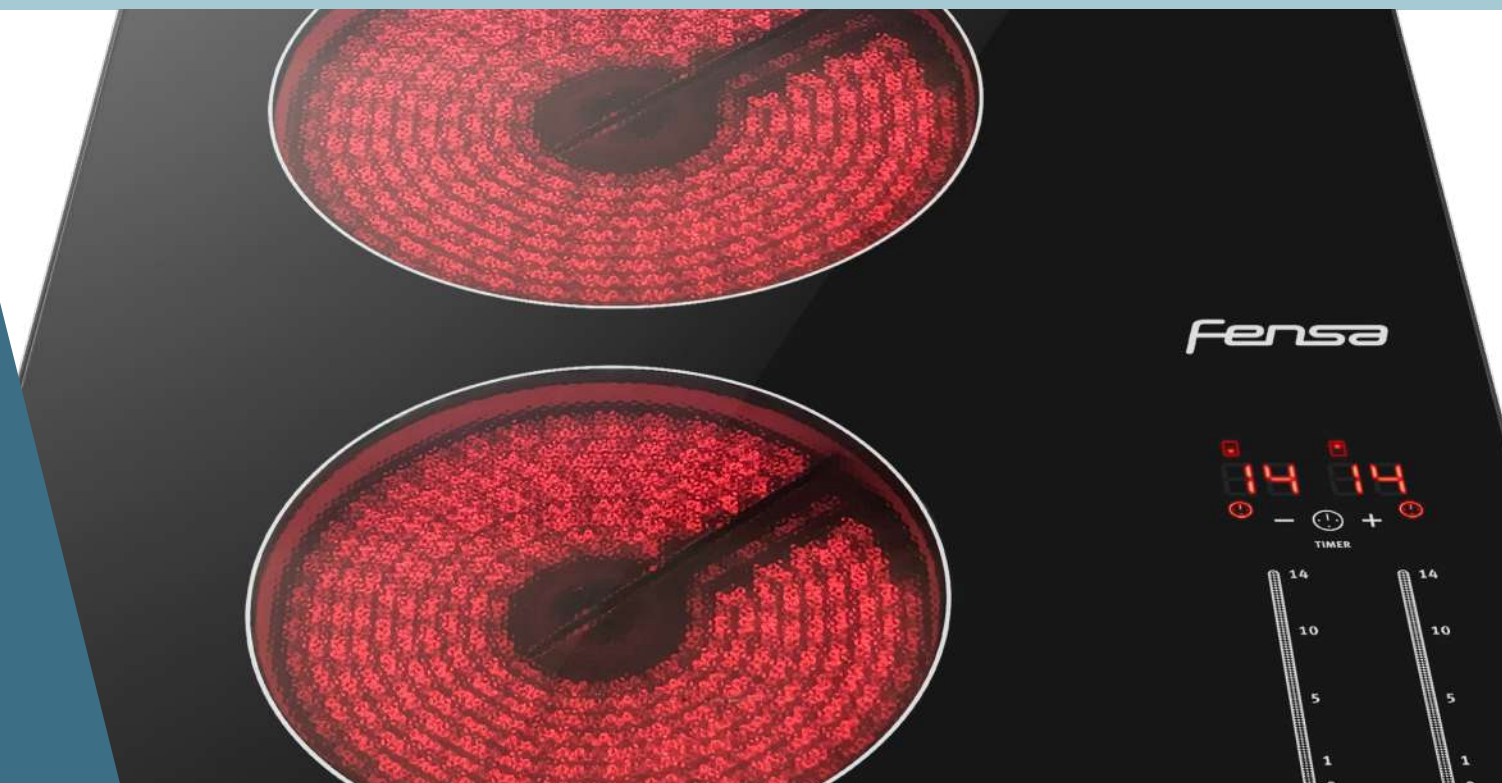

Cubierta vitrocerámica

Un diseño moderno que te brinda mayor resistencia y una fácil limpieza.

Doble Control touch deslizante

A través del control touch deslizante tienes gran facilidad para seleccionar las funciones de tu encimera FEV 2T de Fensa.

Dos zonas radiantes

Cocina tu comida favorita a la temperatura adecuada sobre las tres zonas radiantes de tu encimera Fensa.

14 niveles de cocción en cada zona

Cocina tus platos preferidos aprovechando la variedad de niveles de cocción que te brinda cada zona.

Timer de corte en cada zona de cocción

La encimera FEV 2T de Fensa cuenta en cada zona con un timer de corte que una vez alcanzado el tiempo programa se apagará.

Bloqueo de niños

Este mecanismo de seguridad para niños evita la manipulación no intencionada del dispositivo.

Indicador de calor residual

Cuenta con indicador de calor residual, el cual se mantiene encendido mientras la temperatura de la placa sea alta.

Encimera - Fensa

FEV - 2T

Datos técnicos

Embalado	Desembalado
Altura	10,5 cm
Altura	5,5 cm
Ancho	60 cm
Ancho	35 cm
Profundidad	45 cm
Profundidad	45 cm