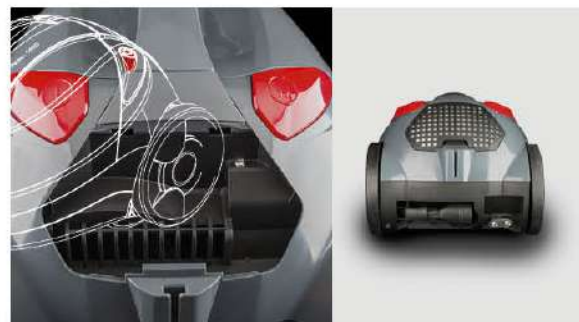

**ASPIRADORA TH-1407.** Logra una limpieza de gran rendimiento en los espacios de tamaño reducido. El cabezal de aspiración de alta eficiencia proporciona resultados de limpieza en profundidad en cualquier superficie.

**BOLSA DE GÉNERO.** Potencia de 1400 Watts que cuentan con un indicador de llenado en su bolsa de género.

**PALETAS DE ASPIRADO.** Presiona el botón para cada paleta de aspirado: pisos duro y pisos de alfombra.

**DISEÑO ULTRAMCOMPACTO.** Disfruta de un almacenamiento y un transporte sin esfuerzo gracias a la estructura compacta ligera y a la ergonomía bien diseñada para el máximo confort.

**ACCESORIOS A MANO.** Boquilla para ranuras 2 en 1 integrada en el producto, siempre a mano para lograr el acabado perfecto en las zonas de difícil acceso.

**CORDÓN RETRACTIL.** Al acabar basta con pisar el botón para recogida automática del cable. Con ello el cable se enrolla de forma automática.