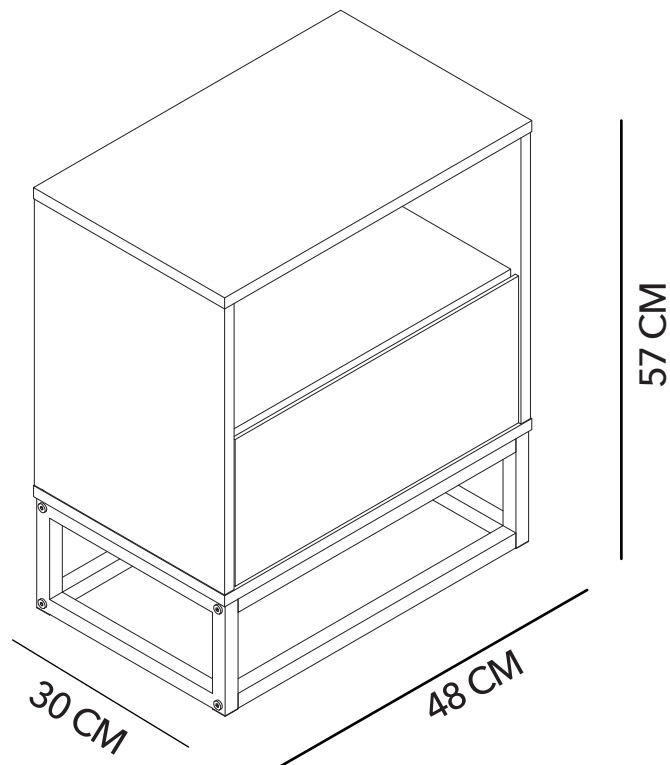

## **MANUAL DE INSTRUCCIONES**

VELADOR 1C RUSE  
MODELO: MB3102TT99-2-1