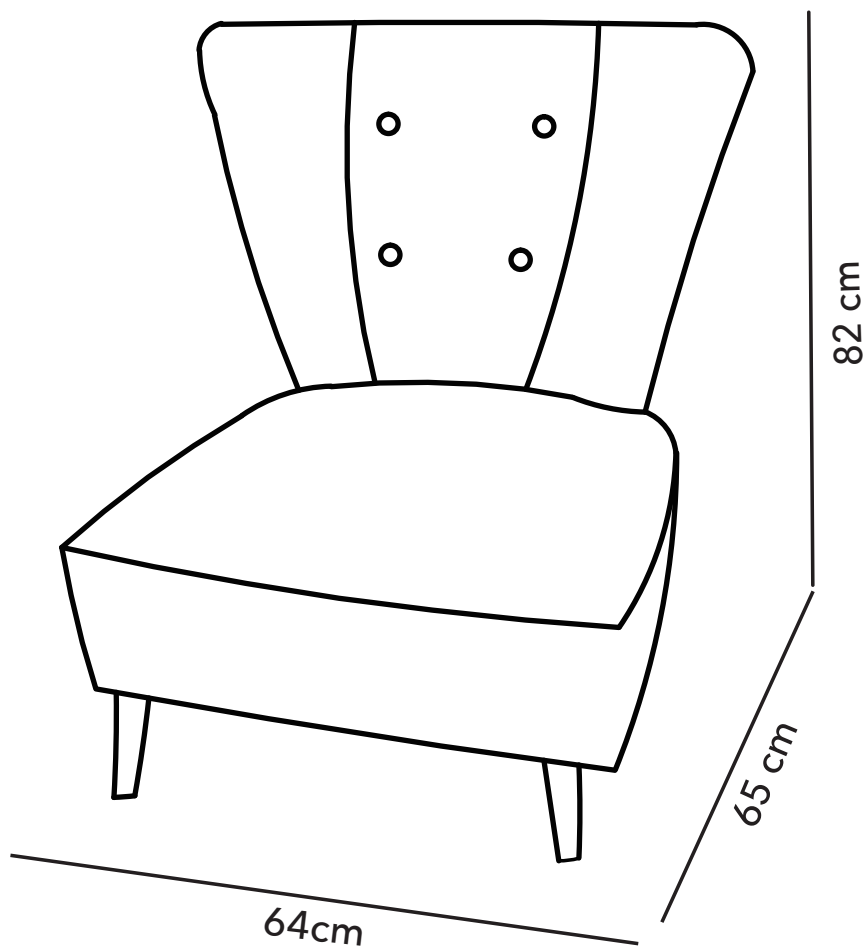

MANUAL DE INSTRUCCIONES

SITIAL ADELFA

MODELO:

MB2103TT99-36-1/

MB2103TT99-36-3/

MB2103TA21-36-2

ADVERTENCIA

Siga las instrucciones que se detallan en el manual, si presenta alguna diferencia en el contenido de sus piezas pongase en contacto con la tienda donde fue adquirido.

1 persona
para el armado

Producto contenido
en 1 caja

Carga máxima

Funciones:

QUINCALLERÍA

A x4

B x12

C x1

PIEZAS

B x1

C x1

PASO 1

Coloque la estructura del sofá (B) sobre una superficie limpia y lisa como una alfombra o cartón.

4 X

PASO 2

Inserte el respaldo en los orificios del asiento hasta que se escuche click de ajuste.