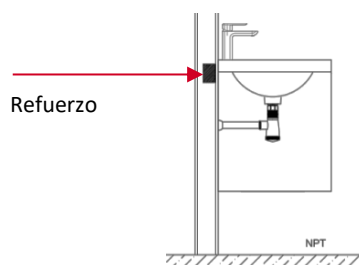

RODA

Mueble vanitorio para instalar suspendido con 1 cajón y 1 repisa inferior.

- ✓ Mueble terminación lacado color blanco acabado mate.
- ✓ Cajón interior color gris, con salva sifón y correderas de cierre suave.
- ✓ Vanitorio monolítico de loza con perforación para grifería incluida, rebalse y corta gota posterior.
- ✓ Incluye fijaciones.

RECOMENDACIONES DE INSTALACIÓN

- ✓ Para instalación de lavabo suspendido se recomienda refuerzo en el muro de al menos 3" x 2",

Conjunto Incluye:

- ✓ Mueble vanitorio
- ✓ Fijaciones
- ✓ Lavabo sobre mueble.
- ✓ **NO INCLUYE DESAGÜE NI SIFÓN**

DIMENSIONES

- ✓ 70 X 45 X 46cm
 - ✓ 100 X 45 X 46cm
- Preguntar por medidas especiales.*