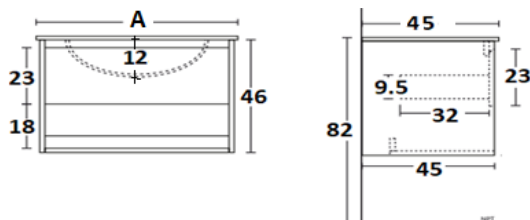

RODA

Mueble vanitorio para instalar suspendido con 1 cajón y 1 repisa inferior.

- ✓ Mueble terminación lacado color blanco acabado mate.
- ✓ Cajón interior color gris, con salva sifón y correderas de cierre suave.
- ✓ Vanitorio monolítico de loza con perforación para grifería incluida, rebalse y corta gota posterior.
- ✓ Incluye fijaciones.

RECOMENDACIONES DE INSTALACIÓN

- ✓ Para instalación de lavabo suspendido se recomienda refuerzo en el muro de al menos 3" x 2",

Conjunto Incluye:

- ✓ Mueble vanitorio
- ✓ Fijaciones
- ✓ Lavabo sobre mueble.
- ✓ **NO INCLUYE DESAGÜE NI SIFÓN**

DIMENSIONES

- ✓ 70 X 45 X 46cm
 - ✓ 100 X 45 X 46cm
- Preguntar por medidas especiales.*