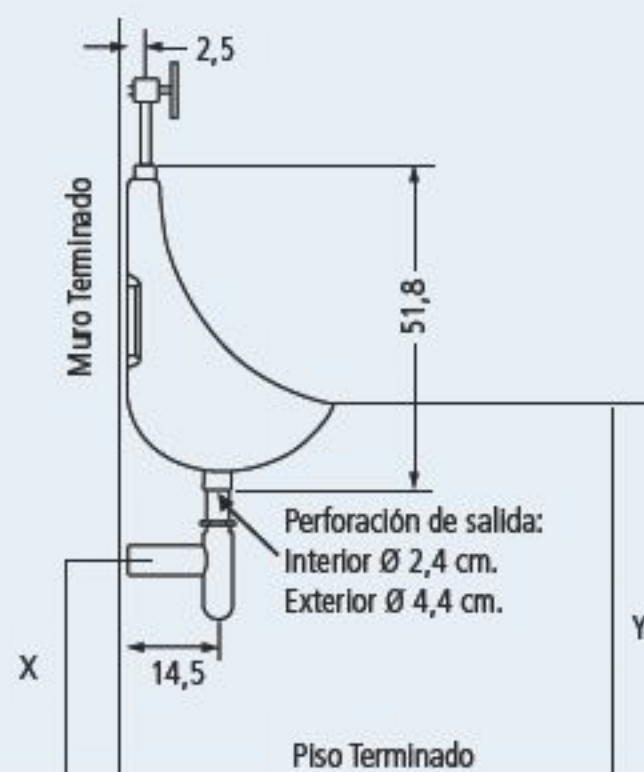

Incluye	Elementos necesarios para instalar el urinario (no incluidos)
-	<ul style="list-style-type: none"> - Llave angular o temporizador Briggs - Juego tubos urinario cód: 1805 - Pernos de anclaje muro (2 pares) - Sifón de urinario con campana

ALTURAS RECOMENDADAS PARA INSTALACIÓN DE LOS URINARIOS (cms)		
DISTANCIAS	X	Y
ADULTO	47	72
14 AÑOS	45.5	70.5
10 AÑOS	35.5	60.5
6 AÑOS	26.5	51.5
DISCAPACITADOS	32.5	57.5

CARACTERISTICAS	
Peso	7,5 kgs.
Consumo de Agua	6,5 l /min

- PRODUCTO A PEDIDO
- DISPONIBILIDAD INMEDIATA

Colores Disponibles

Blanco

Fanaloza

Código: 7762

DIMENSIONES

DIMENSIONES EN CMS.
Tolerancia Dimensional:
Dimensiones menores a 20 cm: +/- 3%
Dimensiones mayores a 20 cm: 0,6 cms. máx.