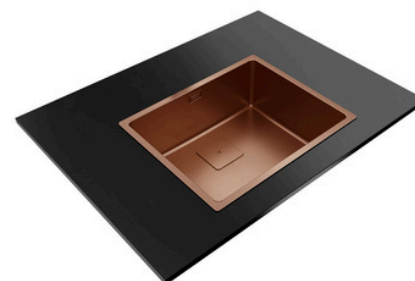

Instalacion: Sobrepuesto