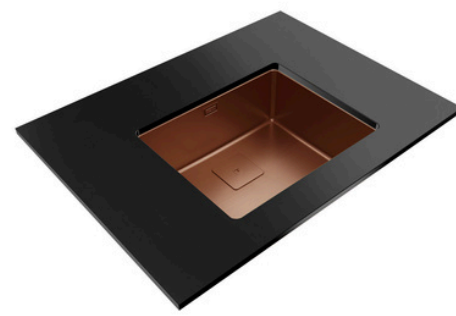

Instalacion: Bajo encimera