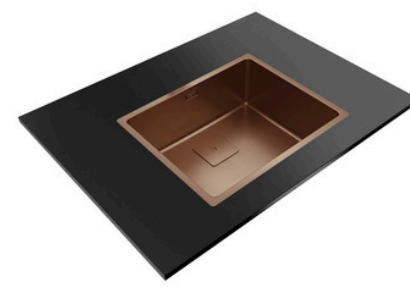

Lavaplatos FlexLínea RS15 PVD

Un toque de distinción y clase para tu cocina con un color exclusivo en PVD (Deposición física de vapor) y flexibilidad en su instalación. El acabado en dorado da un aspecto lujoso, mientras que el titanio y cobre son la última tendencia en decoración. El color del material se obtiene por evaporación del metal que se adhiere a la superficie creando una capa de color. Además, todos los modelos cuentan con la máxima calidad, ya que, están fabricados en España con la última tecnología. El proceso de producción es respetuoso con el medio ambiente a la par que eficiente. Los lavaplatos RS15 ofrecen un diseño limpio que representa modernidad.

Colección Metálica

Los nuevos lavaplatos metálicos se adaptan a las nuevas tendencias de colores atractivos y brillantes. Alcanzan el balance perfecto entre diseño y robustez. Un toque único y contemporáneo a tu cocina que ofrece distinción y clase a tu cocina.

Los encuentras en color Titanium, Bronce y Cobre

Múltiples posibilidades de instalación

Posibilita diferentes opciones de instalación, para adaptar el lavaplatos a la posición que mejor encaje en el diseño de tu cocina.

Esquinas con Radio 15

para facilitar la limpieza y el flujo de agua de manera suave. Líneas rectas combinadas con esquinas fáciles de limpiar: diseño práctico.

Tapa de drenaje en forma cuadrada

Para un diseño minimalista y estético; está diseñada para cubrir los residuos con su tapa decorativa de forma cuadrada, manteniendo la elegancia de tu lavaplatos.