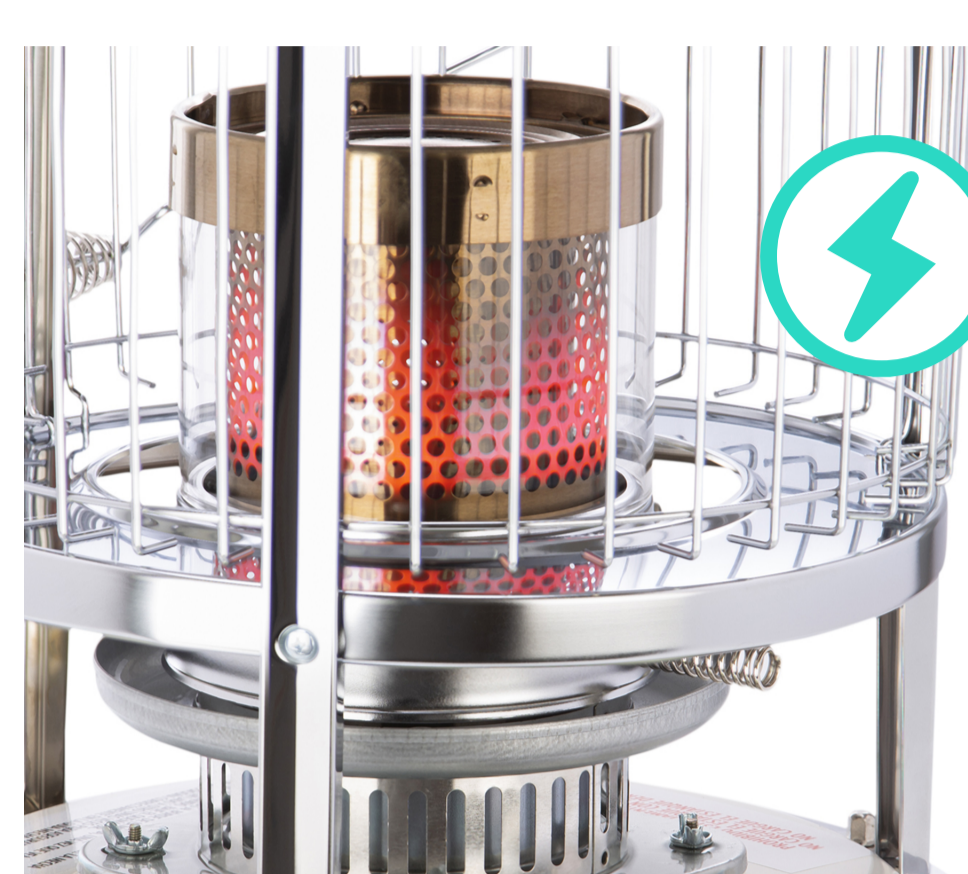

## ESTUFA KEROSENE KPM-3300

**Kendal**  
Creadores de clima

### Vive un invierno cálido con la estufa kerosene KPM-3300

Disfruta del calor de hogar con esta estufa kerosene que destaca por su amplia cobertura de espacios, alta autonomía de funcionamiento y un quemador de cristal eficiente que permite obtener una calefacción de alto estándar.