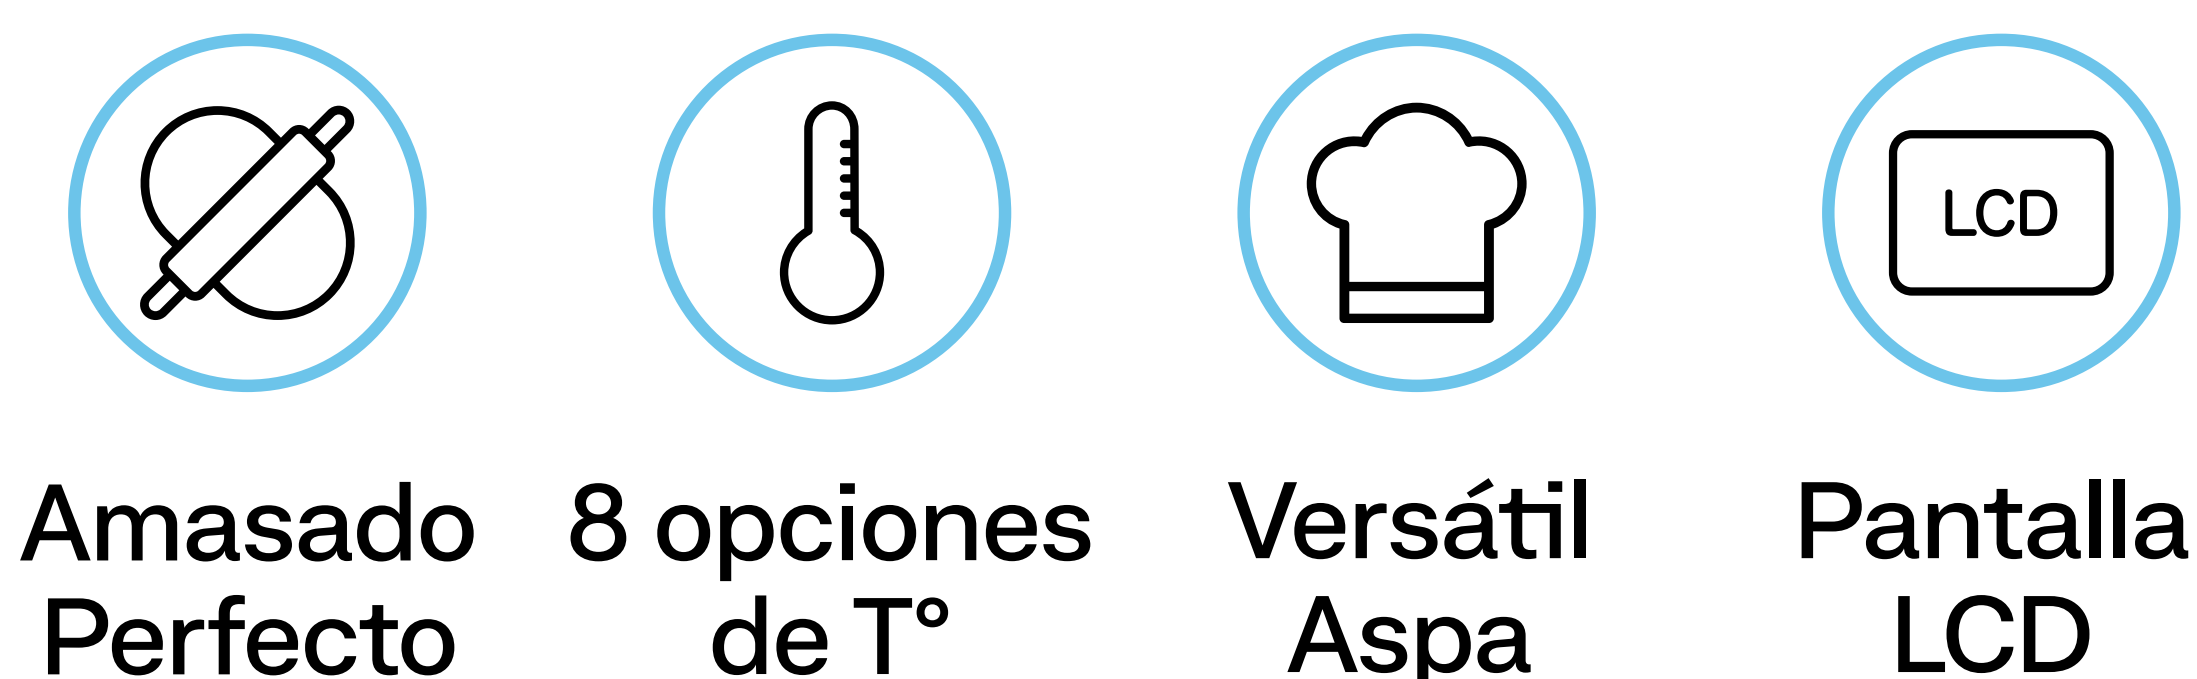

MÁS QUE UN ROBOT DE COCINA

Cuenta con un sistema de seguridad para niños

Porque tú eres lo más importante para nosotros, nuestro Servicio al Cliente está para ayudarte.