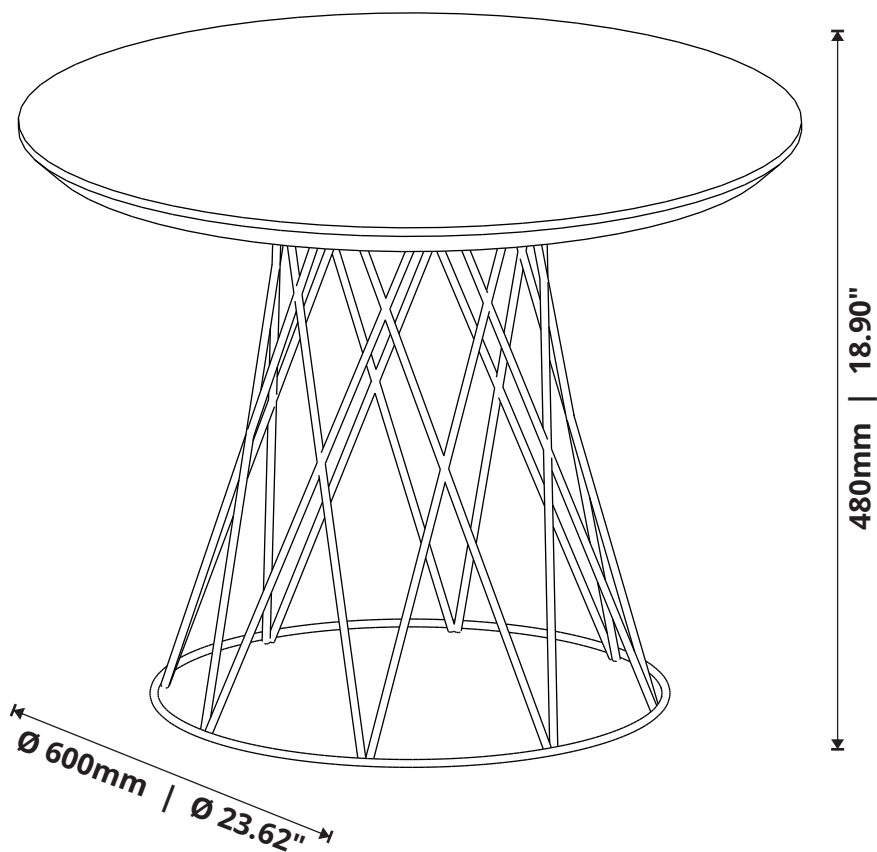

Mesa de Centro 8040
Coffee Table 8040
Mesa Centro 8040

www.jbbechara.com.br
SAC +55 17 3272-9190
assistencia@jbbechara.com.br
export@jbbechara.com.br

ACESSÓRIOS

ACCESSORIES - ACCESORIOS

CAPACIDADE DE CARGA

LOAD CAPACITY - CAPACIDAD DE CARGA

A
04 x

A CAPACIDADE DE CARGA INDICADA É DISTRIBUÍDA NAS ÁREAS DEMONSTRADAS.

THE INDICATED LOAD CAPACITY IS DISTRIBUTED IN THE SHOWN AREAS.

LA CAPACIDAD DE CARGA INDICADA ES DISTRIBUÍDA EN ZONAS DEMONSTRADAS.