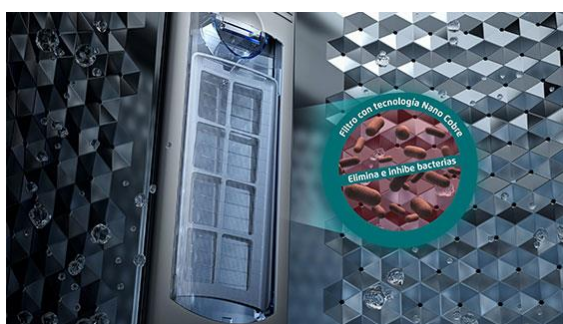

Premium Care 14SZ

- Función Ahorro de Agua
- Ahorro de Energía
- Filtro Nano Cobre
- Power Dilution

Transformamos la tecnología en **cuidado para tu ropa y para el planeta.**

Función Ahorro de Agua

Con la opción Ahorro de Agua disponible en el panel, obtén hasta un **40%¹ de ahorro de agua por ciclo de lavado.**

¹Según pruebas internas de Fensa usando la opción "Ahorro" v/s un lavado convencional.

Ahorro de Energía

Tus prendas limpias y bien cuidadas, ahora con menor consumo de energía. **Obtén hasta un 40%² de ahorro de energía.**

²Según pruebas internas comparativas de Fensa, entre el modelo Impressive 14SZ fabricado antes del 18/05/2020 v/s modelo actual de Premium Care 14SZ.

Filtro Nano Cobre

Tu lavadora higienizada y libre de bacterias. Tecnología Nano Cobre, **elimina hasta el de 99%³ de las bacterias acumuladas en el filtro.**

³Según estudio certificado por el Instituto de Biología de la Pontificia Universidad Católica de Valparaíso.

Power Dilution

Sistema de lavado con mayor movimiento de agua, brindando un alto poder de dilución del detergente y suavizante. **Elimina las manchas más difíciles y evita el desgaste de los tejidos.**

Control del Tiempo

Mayor practicidad y optimización de tu tiempo. Controla la duración del ciclo de lavado y adáptalo al tiempo que necesites a través del Control del Tiempo disponible en el panel digital.

Rápido 14 min

Optimiza tu tiempo con la opción Lavado Rápido de 14 minutos, ideal para ropa ligeramente sucia.

Tiempo estimado sin considerar llenado de agua, que puede variar según instalación, drenaje y niveles de agua seleccionado.

Cierre Fácil

Entrega mayor seguridad para tus manos gracias al cierre suave de la tapa. Tiene mayor resistencia y permite una amplia visibilidad al interior gracias a su vidrio templado.

Water Fuzzy