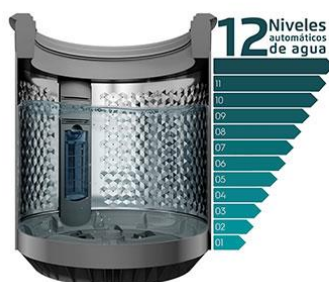

Cierre Fácil

Entrega mayor seguridad para tus manos gracias al cierre suave de la tapa. Tiene mayor resistencia y permite una amplia visibilidad al interior gracias a su vidrio templado.

Water Fuzzy

Con la función nivel de agua inteligente ahorrarás en cada lavado, gracias a la medición automática que otorgan sus 12 opciones de niveles. Tus prendas bien lavadas con menor consumo de agua.