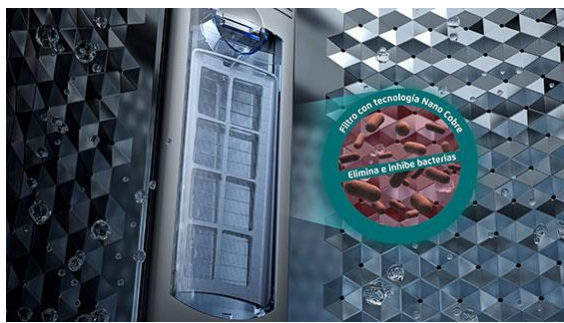

²Según pruebas internas comparativas de Fensa, entre el modelo Elegant 18X fabricado antes del 18/05/2020 v/s modelo actual de Premium Care Pro 18X.

Filtro Nano Cobre

Tu lavadora higienizada y libre de bacterias. Tecnología Nano Cobre, **elimina hasta el 99%³ de las bacterias acumuladas en el filtro.**

Diseño y Elegancia

La **Lavadora Fensa Premium Care Pro 18X** cuenta con vidrio templado negro, que le otorga un diseño moderno y elegante.

Dispensador Multibox

Mayor practicidad y efectividad para tu lavado. El Dispensador **Multibox** cuenta con cuatro divisiones para añadir suavizante, detergente en polvo, detergente líquido y blanqueador.