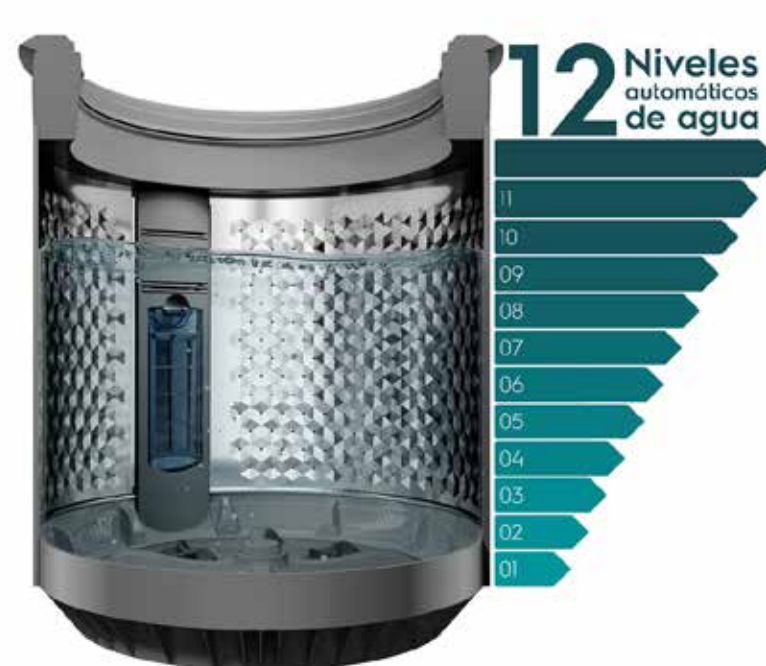

Descubre la nueva forma
de cuidar tu ropa

10 AÑOS
de garantía
en el COMPRESOR

Filtro Nano Cobre

Tu lavadora higienizada y libre de bacterias. **Tecnología Nano Cobre, elimina hasta el de 99%¹ de las bacterias acumuladas en el filtro.**

Filtro con tecnología Nano Cobre
Elimina e Inhibe bacterias

Rápido 14 min

Optimiza tu tiempo con la opción Lavado Rápido de 14 minutos*, ideal para ropa ligeramente sucia.

Control del Tiempo

Mayor practicidad y optimización de tu tiempo. Controla la duración del ciclo de lavado y adáptalo al tiempo que necesites a través del Control del Tiempo disponible en el panel digital.

Cierre Fácil

Gracias a su **sistema de amortiguación**, permite un **cierre suave de la tapa**, brindando mayor seguridad para tus manos, además de tener mayor resistencia y una amplia visibilidad al interior, gracias a su **vidrio templado**.

Tapa de Cierre Suave

Water Fuzzy

Con la opción inteligente **ahorrarás en cada lavado**. Sus **12 opciones de niveles de agua** te permiten una medición automática que hará que tus prendas queden bien lavadas con **menor consumo de agua**.

Programas

Nivel de Agua

Enjuague

Selecciona el tipo de enjuague que deseas para tu ropa: **Eco, Normal e Hipoalergénico**.

Temperatura

Centrifugado

Lavado

Selecciona la intensidad de lavado: **Turbo para nivel de suciedad alto, Normal para nivel de suciedad medio y Suave para prendas delicadas**. Mayor eficiencia y cuidado en tus lavados.

Enjuague

Selecciona el tipo de enjuague que deseas para tu ropa: **Eco, Normal e Hipoalergénico**.