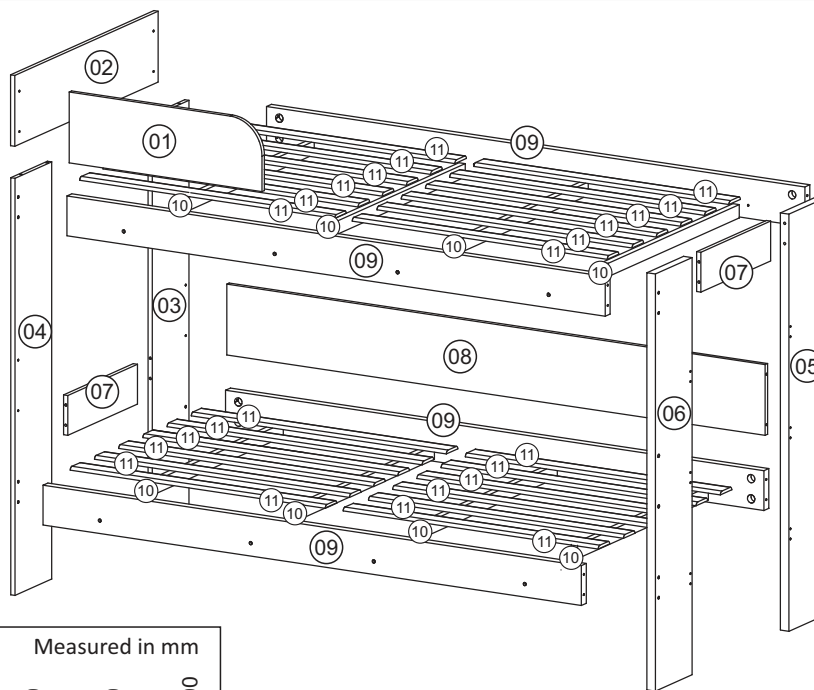

Notas especiales:

01 -Examine completamente todas las piezas del mueble antes de iniciar el trabajo.

02 -Se recomienda montar el mueble conforme el Manual de Ensamblaje.

03 -Es de responsabilidad del montador seguir las instrucciones del Manual de Ensamblaje, que son fundamentales para garantizar la estructura del mueble.

Lista de Peças / List of pieces / Lista de piezas

CÓD	DESCRIÇÃO	DESCRIPTION	DESCRIPCIÓN	QTD	M. PRIMA	DIMENSÕES
01	Lateral Proteção	Side Protection	Lateral Protección	1	MDP15mm	680x224x15
02	Cabeceira	Headboard	Cabecera	1	MDP15mm	965x224x15
03	Pé Direito Cabeceira	Right Foot Headboard	Pié Derecho Cabecera	1	MDP15mm	1320x224x15
04	Pé Esquerdo Cabeceira	Left Foot Headboard	Pié Izquierdo Cabecera	1	MDP15mm	1320x224x15
05	Pé Direito Escada	Right Foot Stairs	Pié Derecho Escalera	1	MDP25mm	1320x224x25
06	Pé Esquerdo Escada	Left Foot Stairs	Pié Izquierdo Escalera	1	MDP25mm	1320x224x25
07	Travessa	Traverse	Traviesa	2	MDP15mm	516x126x15
08	Travessa Maior	Larger Traverse	Traviesa Major	1	MDP15mm	1900x224x15
09	Lateral	Side	Lateral	4	MDP25mm	1900x126x25
10	Suporte Lastro	Ballast Support	Soporte Lastre	8	Madeira	900x42x22
11	Lastro	Ballast	Lastre	24	Madeira	900x70