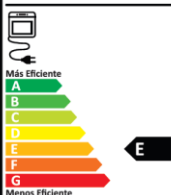

INFORMACIÓN DE CONSUMO

Tipo de suministro	Eléctrico
Volumen total	66 L
Clasificación	E
Consumo GLP	N/A
Potencia Nominal	2200 W

Certificado de Seguridad E-021-01-25245

Certificado de Eficiencia E-011-04-17553

ENERGÍA
Marca: MADEMSA
Modelo: M SPAZIO 110A