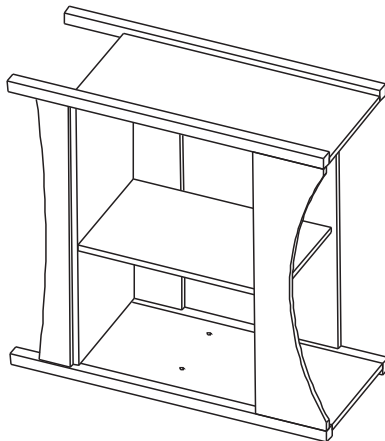

Paso 1

PERSONAS
PARA ARMADO

Paso 2