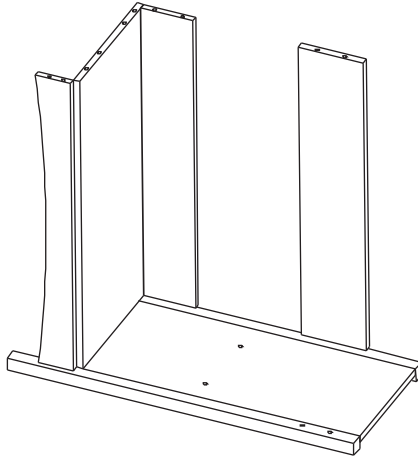

Paso 1

PERSONAS
PARA ARMADO