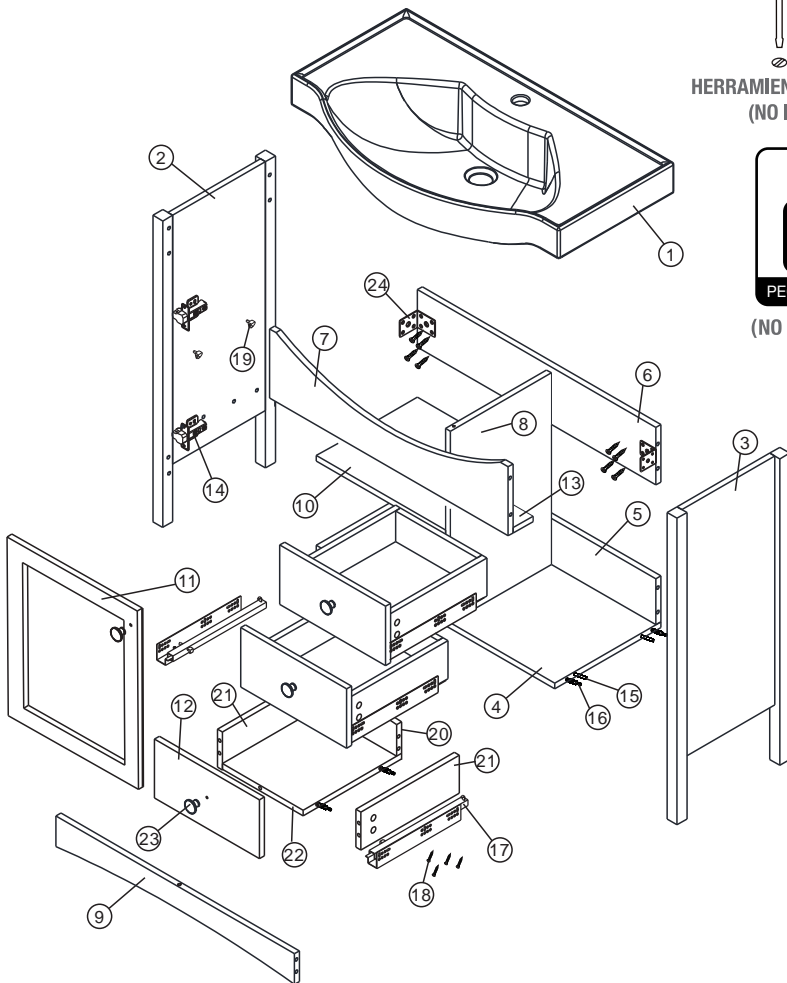

Recomendaciones de ensamble

- Lea detalladamente las instrucciones y sígalas durante el armado
- Las piezas se nombran con números siguiendo una secuencia de armado.
- Tenga en cuenta que los bordes con acabado del mueble van al frente.
- Revise las instrucciones antes de forzar alguna pieza y verifique la posición del mueble con respecto al piso.
- Recomendamos armar el mueble entre dos personas.

Piezas

**HERRAMIENTAS REQUERIDAS
(NO INCLUIDAS)**

**PEGAMENTO
(NO INCLUIDO)**