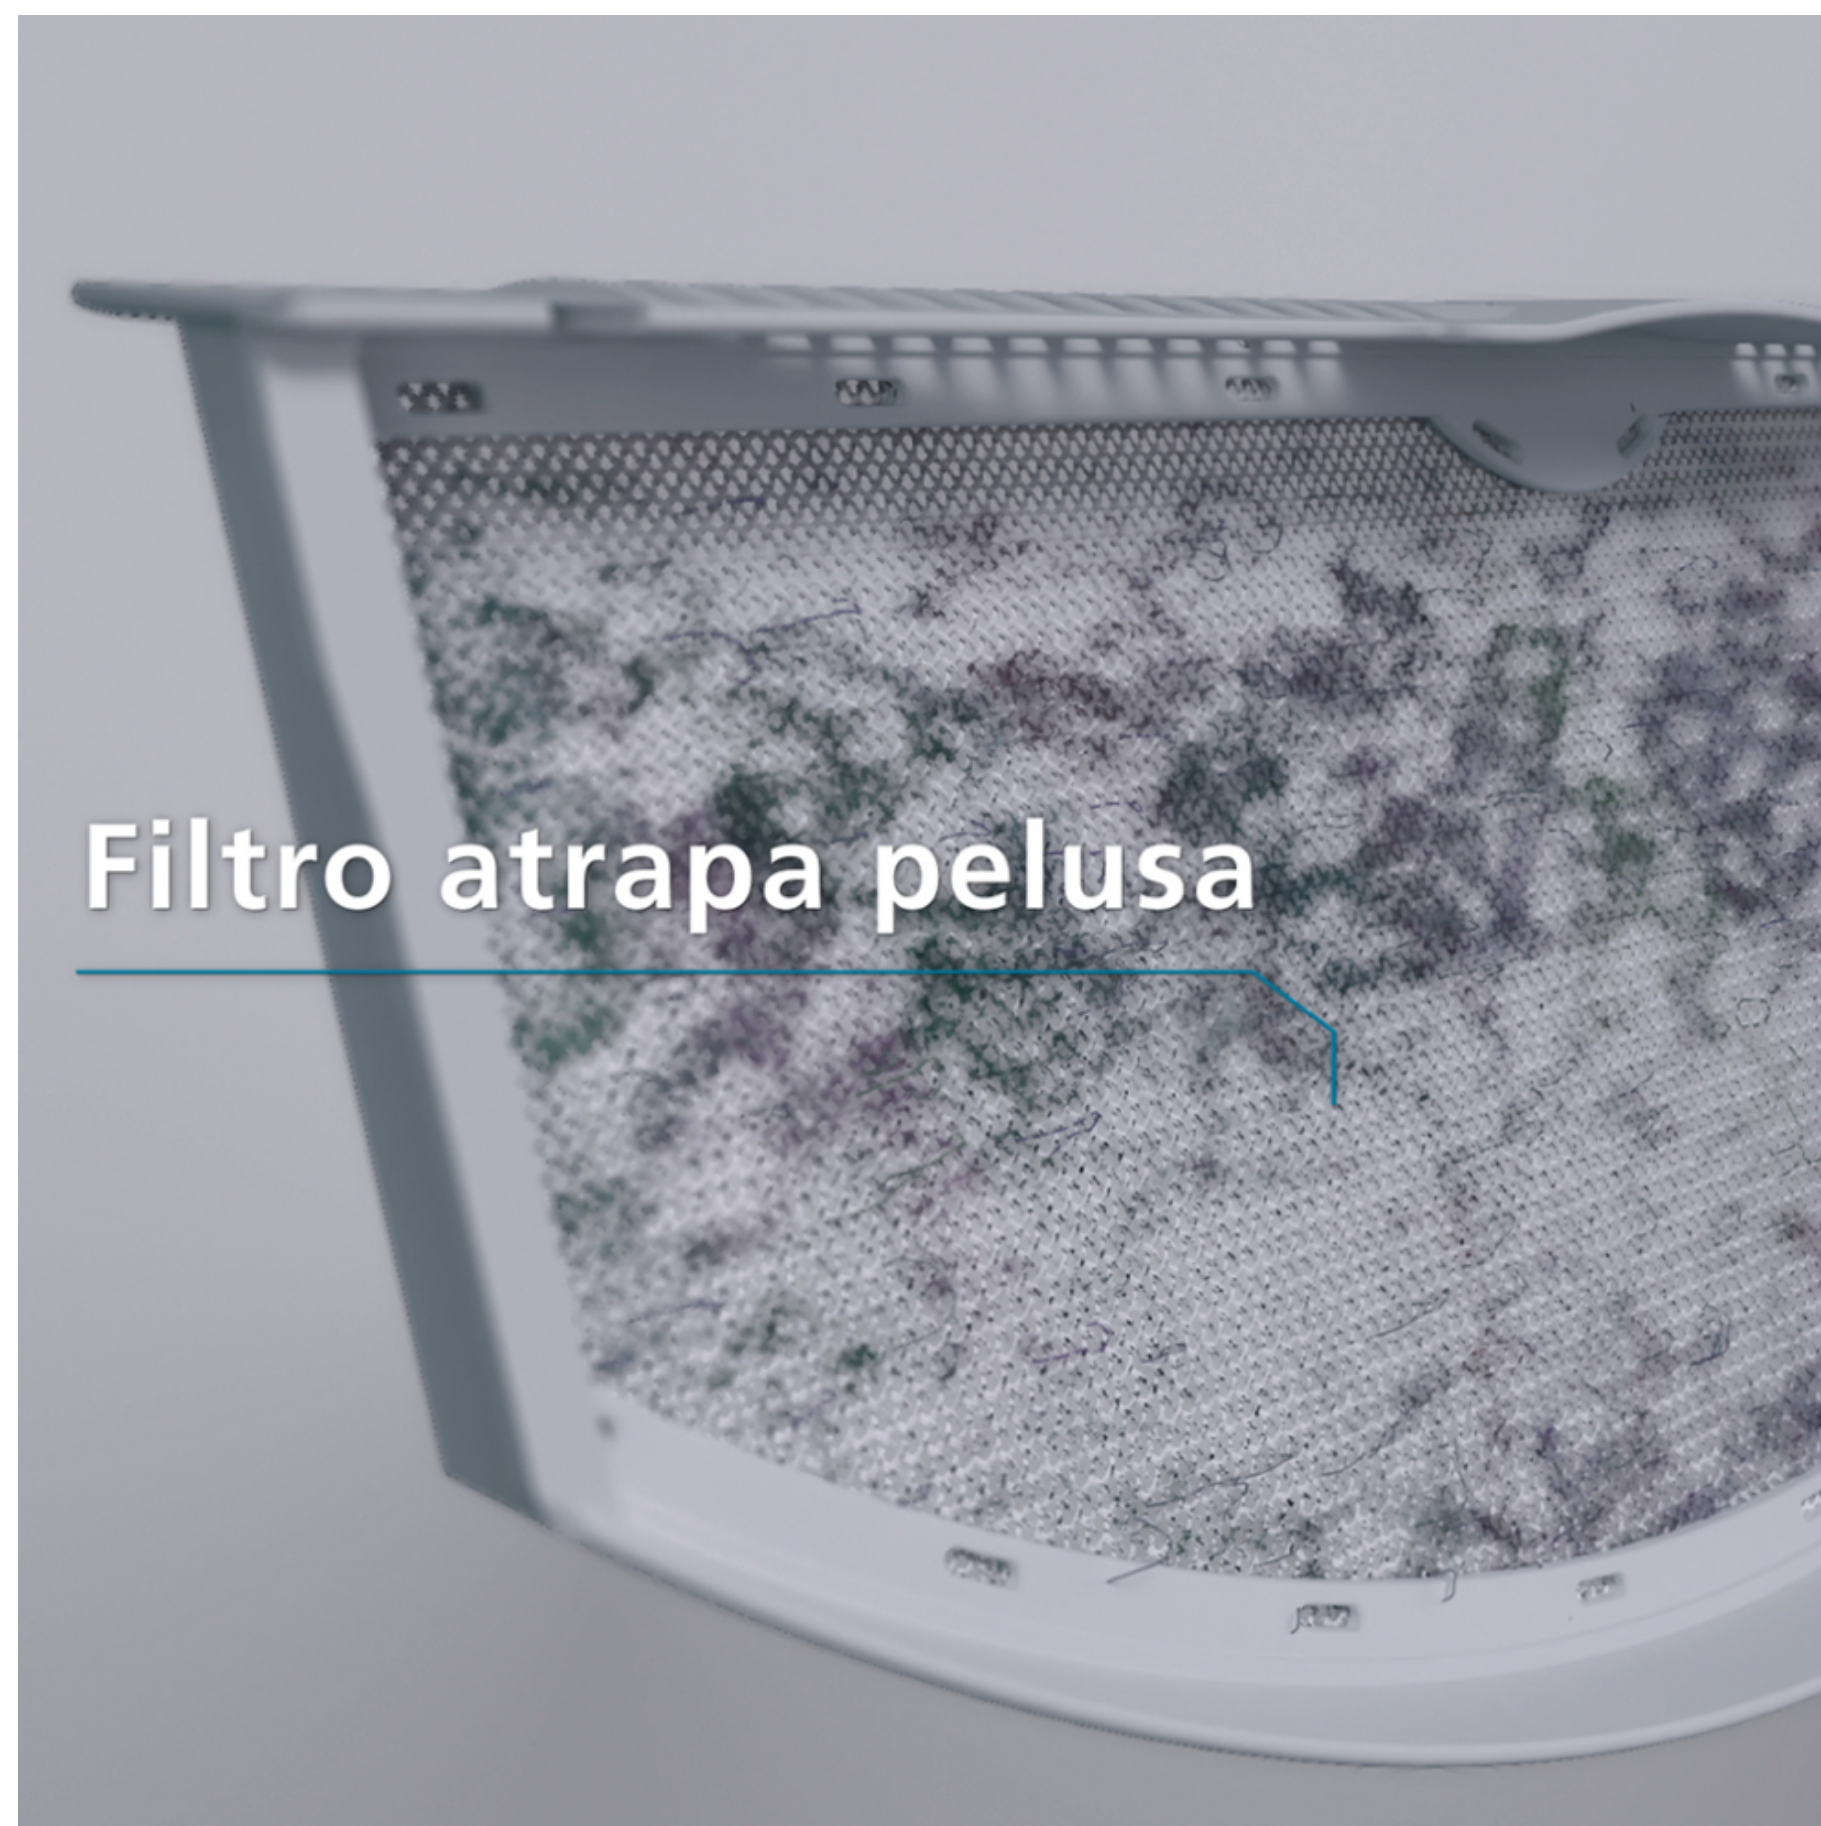

Filtro tipo casete

Limpieza profunda

Filtro Tipo Casete en la entrada de la puerta diseñado para retener la pelusa que la ropa desprende, este fácil acceso te permite una limpieza del filtro mas sencilla después de cada proceso secado

Filtro atrapa pelusa