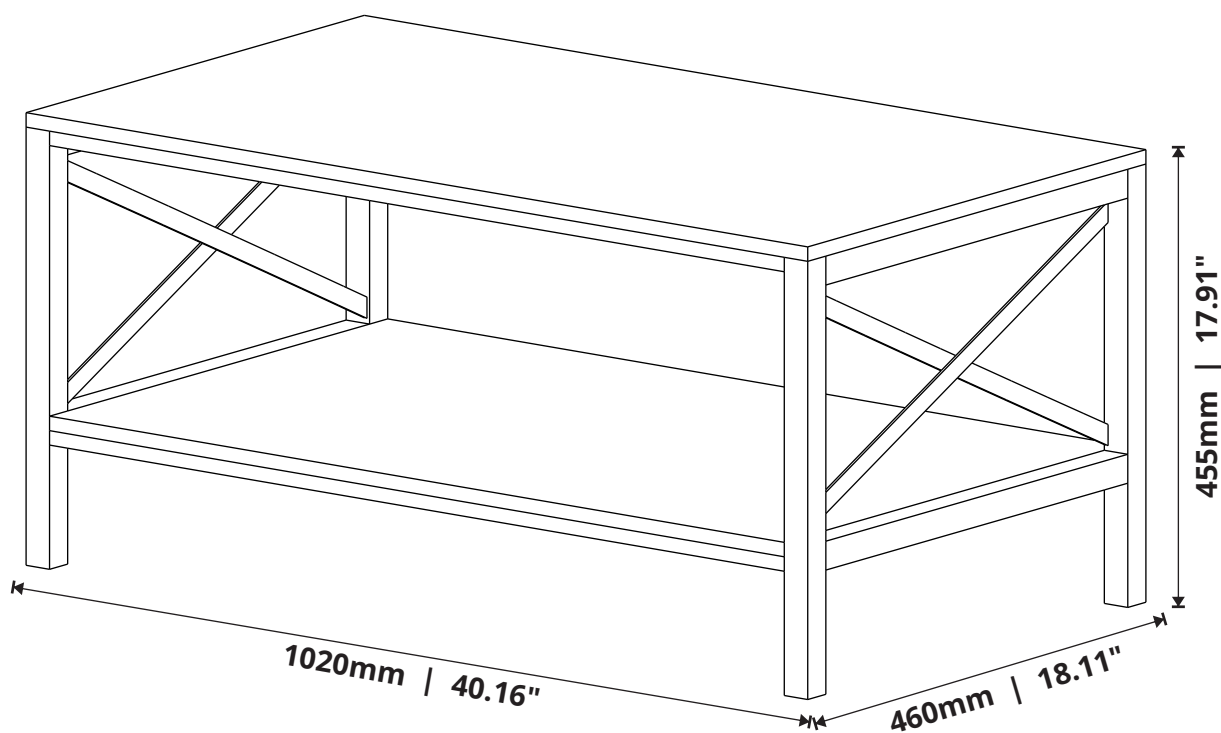

Mesa de Centro 8088
Coffee Table 8088
Mesa Centro 8088

www.jbbechara.com.br
SAC +55 17 3272-9190
assistencia@jbbechara.com.br
export@jbbechara.com.br

ACESSÓRIOS

ACCESSORIES - ACCESORIOS

CAPACIDADE DE CARGA

LOAD CAPACITY - CAPACIDAD DE CARGA

A CAPACIDADE DE CARGA INDICADA É DISTRIBUÍDA NAS ÁREAS DEMONSTRADAS.
THE INDICATED LOAD CAPACITY IS DISTRIBUTED IN THE SHOWN AREAS.
LA CAPACIDAD DE CARGA INDICADA ES DISTRIBUÍDA EN ZONAS DEMONSTRADAS.