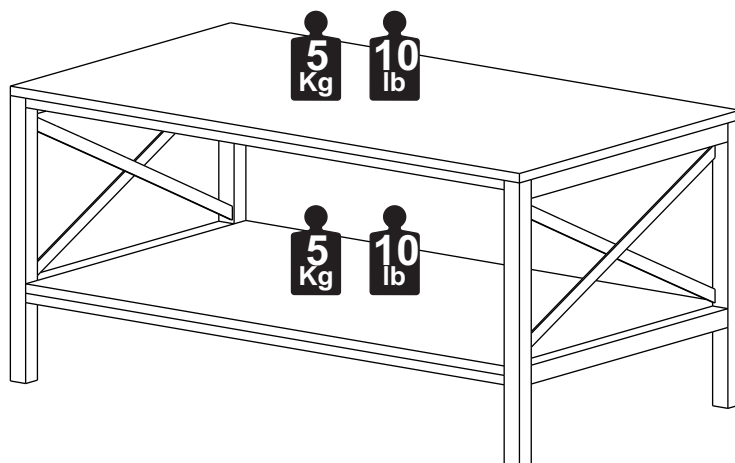

Mesa de Centro 8088
Coffee Table 8088
Mesa Centro 8088

www.jbbechara.com.br
SAC +55 17 3272-9190
assistencia@jbbechara.com.br
export@jbbechara.com.br

ACESSÓRIOS

ACCESSORIES - ACCESORIOS

CAPACIDADE DE CARGA

LOAD CAPACITY - CAPACIDAD DE CARGA

A CAPACIDADE DE CARGA INDICADA É DISTRIBUÍDA NAS ÁREAS DEMONSTRADAS.
THE INDICATED LOAD CAPACITY IS DISTRIBUTED IN THE SHOWN AREAS.
LA CAPACIDAD DE CARGA INDICADA ES DISTRIBUÍDA EN ZONAS DEMONSTRADAS.