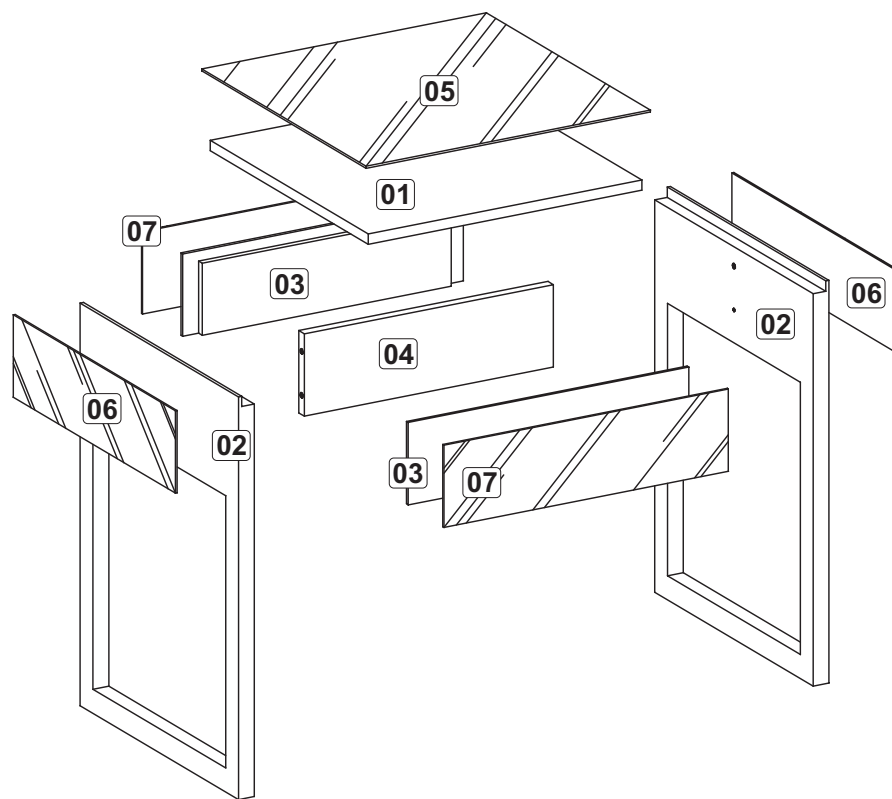

TB723E

UTB723E

Referência exportação
MDF ST LX C2

Caixa	Nº	Relação de Peça	Qtde	Medida Peça Corte	Medida Peça Pronta	Sup.	Borda
A	1	Tampo	1	433 x 433 x 15	433 x 433 x 15	C/C	D/D D/D
2A	2	Pé	2	587 x 434 x 25	587 x 434 x 25	A/A	A/A A/D
2A	3	Lateral	2	444 x 120 x 15	444 x 120 x 15	C/C	B/D D/D
A	4	Travessa	1	394 x 120 x 15	394 x 120 x 15	C/C	D/D D/D
A	5	Espelho Tampo	1	452 x 452 x 3	450 x 450 x 3	-	-
2A	6	Espelho Pé	2	446 x 122 x 3	444 x 120 x 3	-	-
2A	7	Espelho Lateral	2	452 x 122 x 3	450 x 120 x 3	-	-

CAIXA de MDF

Caixa	Nº	Relação de Peça	Qtde	Medida Peça Corte	Medida Peça Pronta	Sup.	Borda
2A	90	Lateral menor EMB	2	490 x 106 x 9	490 x 106 x 9	D/D	D/D D/D
2A	91	Lateral maior EMB	2	650 x 106 x 9	650 x 106 x 9	D/D	D/D D/D
A	92	Fechamento EMB	1	650 x 508 x 3	650 x 508 x 3	D/D	D/D D/D
A	93	(CAPA) Fechamento EMB	1	650 x 508 x 3 (CAPA)	650 x 508 x 3 (CAPA)	D/D	D/D D/D