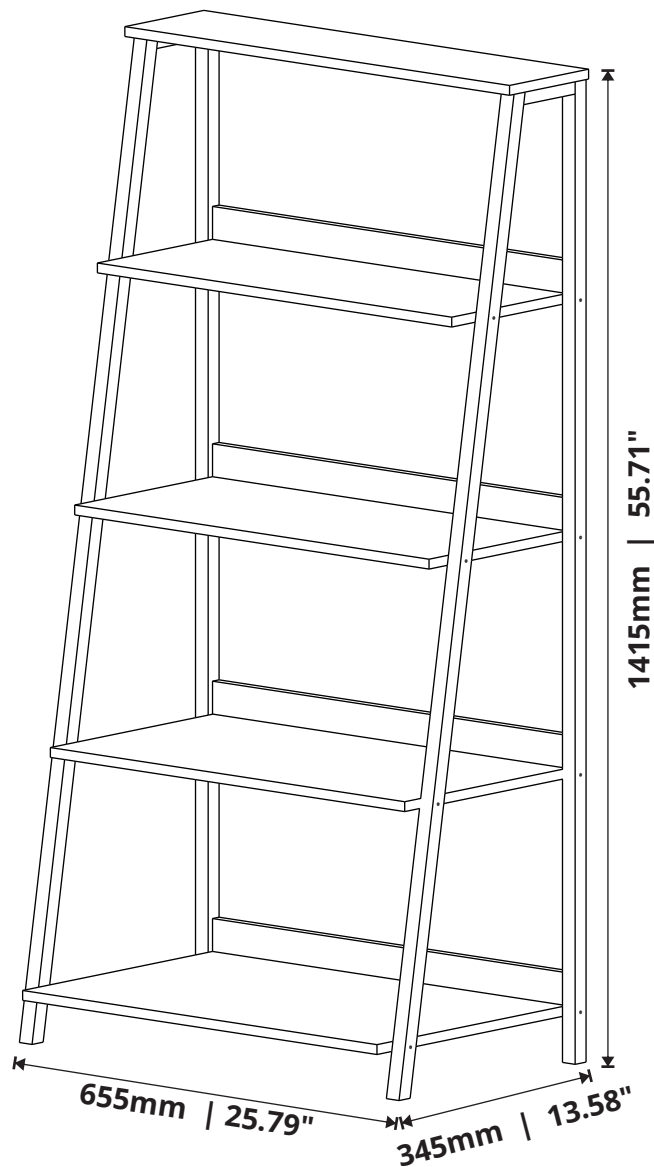

***Estante Vertical 1012***  
***Shelving Unit 1012***  
***Repisa Vertical 1012***

[www.jbbechara.com.br](http://www.jbbechara.com.br)  
SAC +55 17 3272-9190  
[assistencia@jbbechara.com.br](mailto:assistencia@jbbechara.com.br)  
[export@jbbechara.com.br](mailto:export@jbbechara.com.br)

## ENGLISH

- 01- Left Leg
- 02- Right Leg
- 03- Shelf
- 04- Shelf
- 05- Shelf
- 06- Shelf
- 07- Shelf
- 08- Back Frame