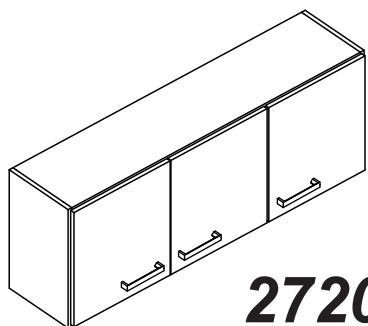

MUEBLE AEREO 120

ATENCIÓN!!!

La fábrica solo es responsable por las piezas del producto. El producto debe ser ensamblado por un profesional calificado. **EL MONTAJE INCORRECTO** resultará en la pérdida de la garantía y la asistencia.

272023

Relación piezas

Nº	Descripción	mm	Cant
01	Base	1170x268x15	01
02	Divisoria	418x60x15	01
03	Base	1170x268x15	01
04	Lateral derecha	450x268x15	01
05	Lateral izquierda	450x268x15	01
06	Revés	442x1190x03	01
07	Puerta	434x390x15	03
08	Repisa	1170x207x15	01

A		6x30	02
B		4,0x40	10
C		Soporte fijación pared	04
D		3,5x14	34
E		5,0x45	04
F		10x10	40
G		Pieza "L"	01
H		3,5x30	06
J		Bisagra con base	06
K		Cojinete 8mm	04
L		atirador angelina 128mm	03
M		Pegamento	01
N		Soporte repisa	04