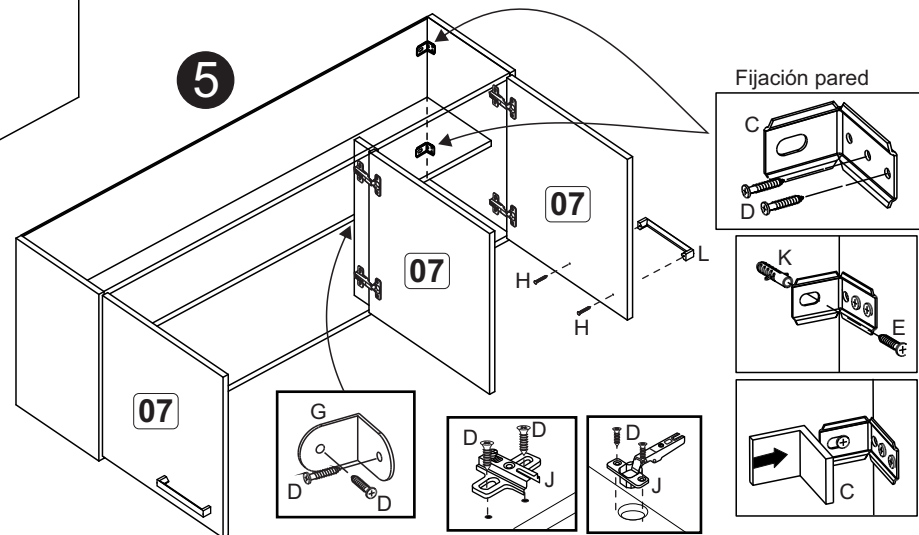

MUEBLE AEREO 120

ATENCIÓN!!!

La fábrica solo es responsable por las piezas del producto. El producto debe ser ensamblado por un profesional calificado. **EL MONTAJE INCORRECTO** resultará en la pérdida de la garantía y la asistencia.

272023

Relación piezas

Nº	Descripción	mm	Cant
01	Base	1170x268x15	01
02	Divisoria	418x60x15	01
03	Base	1170x268x15	01
04	Lateral derecha	450x268x15	01
05	Lateral izquierda	450x268x15	01
06	Revés	442x1190x03	01
07	Puerta	434x390x15	03
08	Repisa	1170x207x15	01

A		6x30	02
B		4,0x40	10
C		Soporte fijación pared	04
D		3,5x14	34
E		5,0x45	04
F		10x10	40
G		Pieza "L"	01
H		3,5x30	06
J		Bisagra con base	06
K		Cojinete 8mm	04
L		atirador angelina 128mm	03
M		Pegamento	01
N		Soporte repisa	04