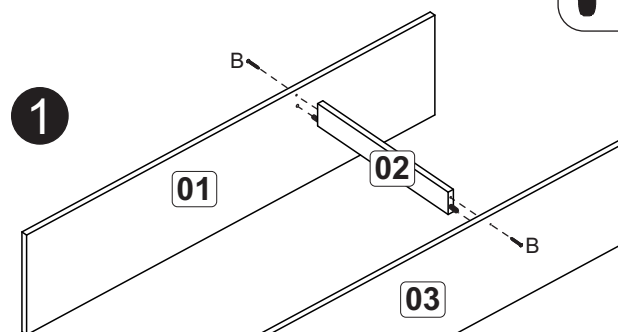

MUEBLE AEREO 120

ATENCIÓN!!!

La fábrica solo es responsable por las piezas del producto. El producto debe ser ensamblado por un profesional calificado. **EL MONTAJE INCORRECTO** resultará en la pérdida de la garantía y la asistencia.

272023

Relación piezas

Nº	Descripción	mm	Cant
01	Base	1170x268x15	01
02	Divisoria	418x60x15	01
03	Base	1170x268x15	01
04	Lateral derecha	450x268x15	01
05	Lateral izquierda	450x268x15	01
06	Revés	442x1190x03	01
07	Puerta	434x390x15	03
08	Repisa	1170x207x15	01

A		6x30	02
B		4,0x40	10
C		Soporte fijación pared	04
D		3,5x14	34
E		5,0x45	04
F		10x10	40
G		Pieza "L"	01
H		3,5x30	06
J		Bisagra con base	06
K		Cojinete 8mm	04
L		atirador angelina 128mm	03
M		Pegamento	01
N		Soporte repisa	04