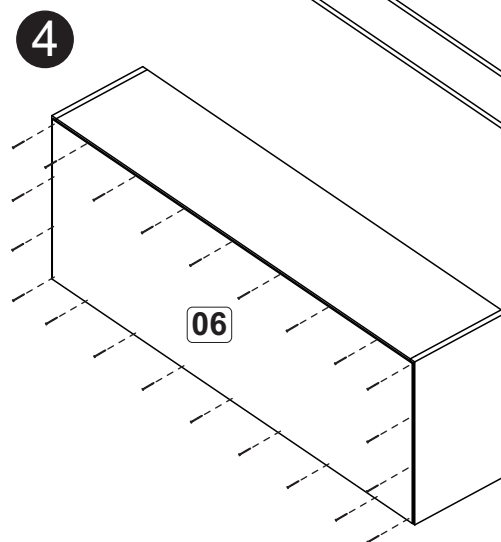

272023

Relación piezas

Nº	Descripción	mm	Cant
01	Base	1170x268x15	01
02	Divisoria	418x60x15	01
03	Base	1170x268x15	01
04	Lateral derecha	450x268x15	01
05	Lateral izquierda	450x268x15	01
06	Revés	442x1190x03	01
07	Puerta	434x390x15	03
08	Repisa	1170x207x15	01

A		6x30	02
B		4,0x40	10
C		Soporte fijación pared	04
D		3,5x14	34
E		5,0x45	04
F		10x10	40
G		Pieza "L"	01
H		3,5x30	06
J		Bisagra con base	06
K		Cojinete 8mm	04
L		atirador angelina 128mm	03
M		Pegamento	01
N		Soporte repisa	04