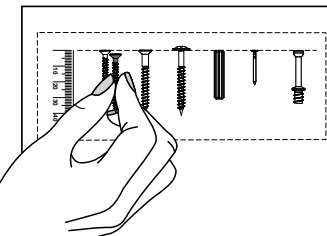

# madesa 5295A / 5324 / 5325 / 5332A

5295A

5332A

5324

5325

Para acessar o vídeo de montagem, aponte a câmera do seu celular para o QR Code ao lado:

Para acceder al video del ensamble, apunte la cámara de su teléfono celular al código QR al lado:

Point your phone's camera at the QR code on the side, to access the assembly video:

[madesa.com/montagem/5295A](http://madesa.com/montagem/5295A)

## TAMANHO REAL TAMAÑO VERDADERO REAL SIZE

**A** 4x    **B** 4x    **C** 4x    **D** 8x    **E** 4x

MM

**F**

4x

**G**

4x

**H**

5325

1 (6 x Ø1100mm)

2 (15 x 288 x 720mm) - 2x

3 (3 x 287 x 721mm) - 2x

4 (15 x 450 x 450mm)

5 (15 x 450 x 450mm)

1

**2****3****4****5**