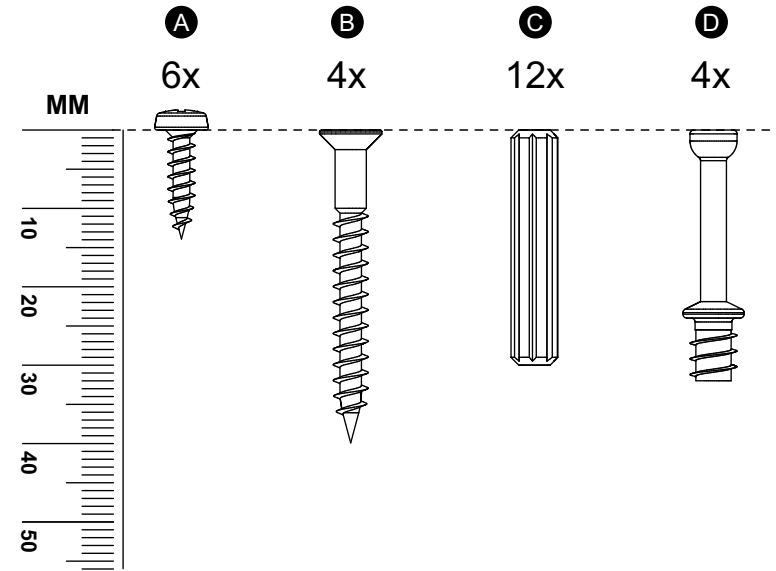

# 5329

Comprimento / Longitud / Width: 104cm  
Altura / Altura / Height: 78cm  
Profundidade / Profundidad / Depth: 68cm

Para acessar o vídeo de montagem, aponte a câmera do seu celular para o QR Code ao lado:

Para acceder al video del ensamble, apunte la cámara de su teléfono celular al código QR al lado:

Point your phone's camera at the QR code on the side, to access the assembly video:

[madesa.com/montagem/5329](https://www.madesa.com/montagem/5329)

Ferramentas necessárias / Herramientas necesarias / Required tools:

TAMANHO REAL  
TAMAÑO VERDADERO  
REAL SIZE

E

4x

F

6x

G

1x

# PEÇAS / PARTES / PARTS

**1** (15 x 450 x 680 mm)

**2** (3 x 447 x 746 mm) - 2x

**3** (15 x 256 x 745 mm) - 2x

**4** (15 x 680 x 1040 mm)

**1****2****3**

**4****5****6**