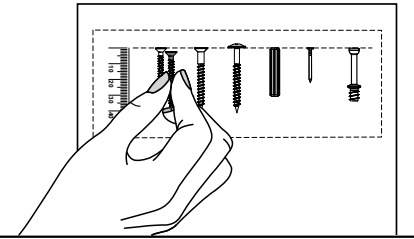

# 5329

Comprimento / Longitud / Width: 104cm  
Altura / Altura / Height: 78cm  
Profundidade / Profundidad / Depth: 68cm

Para acessar o vídeo de montagem, aponte a câmera do seu celular para o QR Code ao lado:

Para acceder al video del ensamble, apunte la cámara de su teléfono celular al código QR al lado:

Point your phone's camera at the QR code on the side, to access the assembly video:

[madesa.com/montagem/5329](https://www.madesa.com/montagem/5329)

Ferramentas necessárias / Herramientas necesarias / Required tools:

TAMANHO REAL  
TAMAÑO VERDADERO  
REAL SIZE

E

4x

F

6x

G

1x

# PEÇAS / PARTES / PARTS

**1** (15 x 450 x 680 mm)

**2** (3 x 447 x 746 mm) - 2x

**3** (15 x 256 x 745 mm) - 2x

**4** (15 x 680 x 1040 mm)

**1****2****3**

**4****5****6**