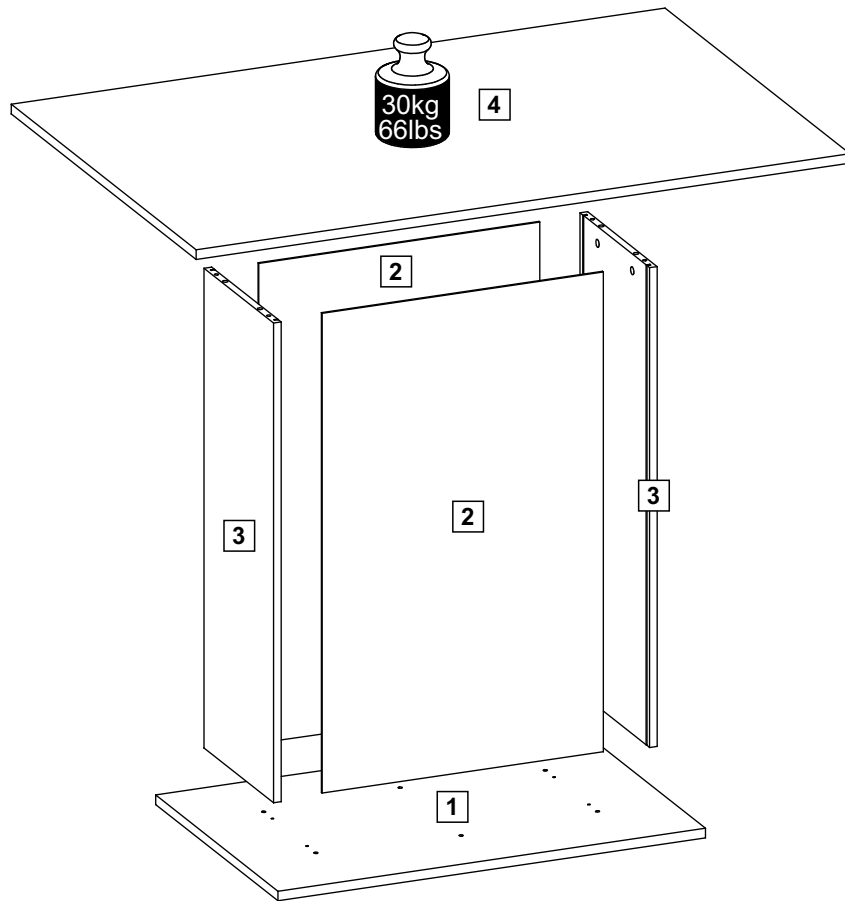

# 5329

Comprimento / Longitud / Width: 104cm  
Altura / Altura / Height: 78cm  
Profundidade / Profundidad / Depth: 68cm

Para acessar o vídeo de montagem, aponte a câmera do seu celular para o QR Code ao lado:

Ferramentas necessárias / Herramientas necesarias / Required tools:

TAMANHO REAL  
TAMAÑO VERDADERO  
REAL SIZE

E

4x

F

6x

G

1x

# PEÇAS / PARTES / PARTS

**1** (15 x 450 x 680 mm)

**2** (3 x 447 x 746 mm) - 2x

**3** (15 x 256 x 745 mm) - 2x

**4** (15 x 680 x 1040 mm)

**1****2****3**

**4****5****6**