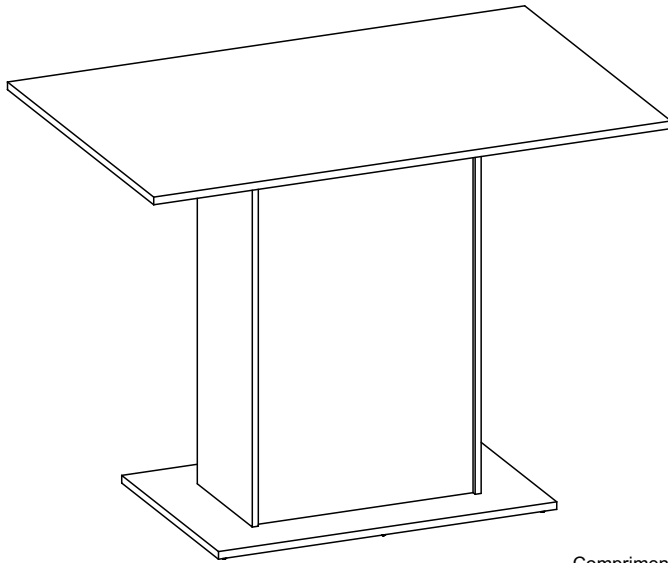

# 5329

Comprimento / Longitud / Width: 104cm  
Altura / Altura / Height: 78cm  
Profundidade / Profundidad / Depth: 68cm

Para acessar o vídeo de montagem, aponte a câmera do seu celular para o QR Code ao lado:

Para acceder al video del ensamble, apunte la cámara de su teléfono celular al código QR al lado:

Point your phone's camera at the QR code on the side, to access the assembly video:

[madesa.com/montagem/5329](https://www.madesa.com/montagem/5329)

# PEÇAS / PARTES / PARTS

**1** (15 x 450 x 680 mm)

**2** (3 x 447 x 746 mm) - 2x

**3** (15 x 256 x 745 mm) - 2x

**4** (15 x 680 x 1040 mm)

**1****2****3**

**4****5****6**