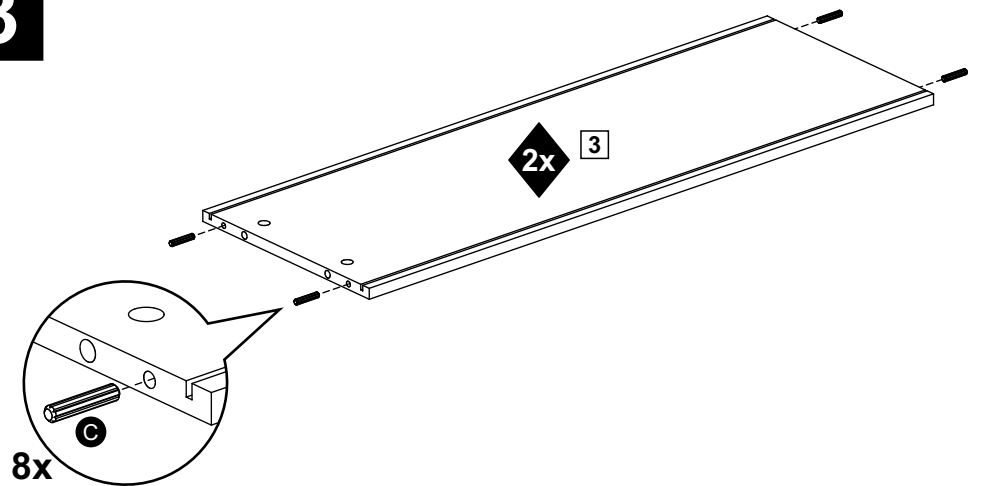

# 5329

Comprimento / Longitud / Width: 104cm  
Altura / Altura / Height: 78cm  
Profundidade / Profundidad / Depth: 68cm

Para acessar o vídeo de montagem, aponte a câmera do seu celular para o QR Code ao lado:

# PEÇAS / PARTES / PARTS

**1** (15 x 450 x 680 mm)

**2** (3 x 447 x 746 mm) - 2x

**3** (15 x 256 x 745 mm) - 2x

**4** (15 x 680 x 1040 mm)

**1****2****3**

**4****5****6**