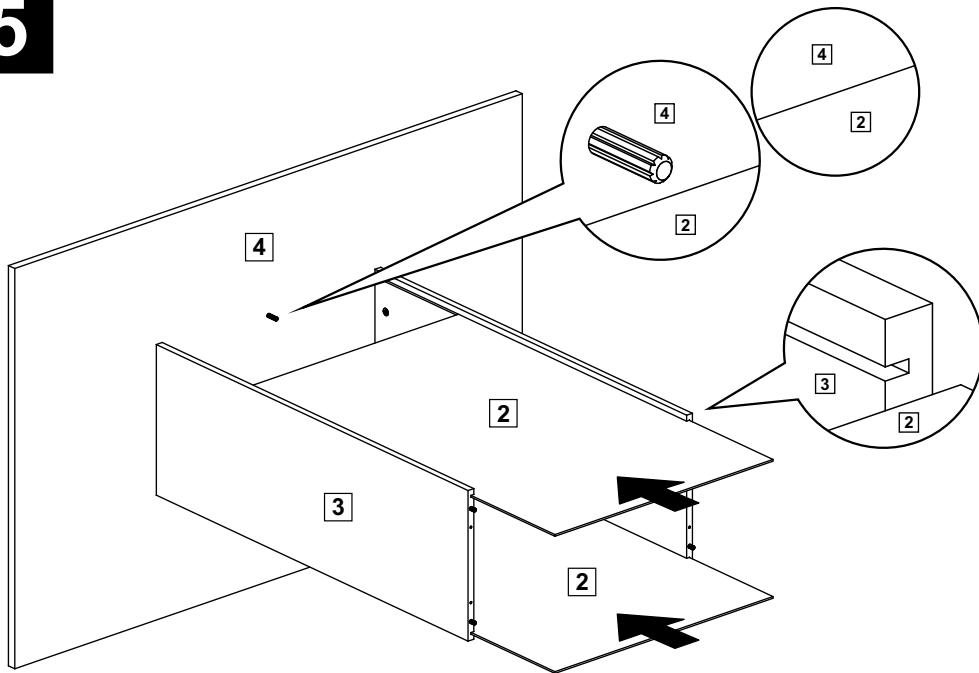

# 5329

Comprimento / Longitud / Width: 104cm  
Altura / Altura / Height: 78cm  
Profundidade / Profundidad / Depth: 68cm

Para acessar o vídeo de montagem, aponte a câmera do seu celular para o QR Code ao lado:

Ferramentas necessárias / Herramientas necesarias / Required tools:

TAMANHO REAL  
TAMAÑO VERDADERO  
REAL SIZE

E

4x

F

6x

G

1x

# PEÇAS / PARTES / PARTS

**1** (15 x 450 x 680 mm)

**2** (3 x 447 x 746 mm) - 2x

**3** (15 x 256 x 745 mm) - 2x

**4** (15 x 680 x 1040 mm)

**1****2****3**

**4****5****6**