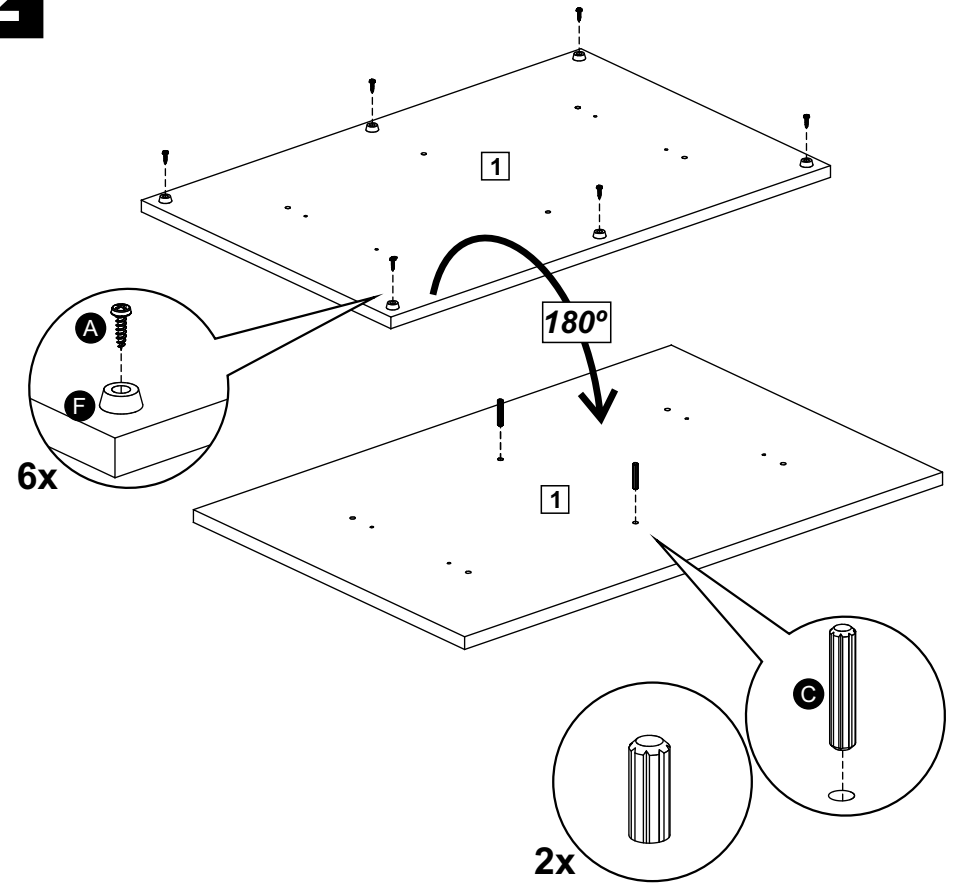

# 5329

Comprimento / Longitud / Width: 104cm  
Altura / Altura / Height: 78cm  
Profundidade / Profundidad / Depth: 68cm

Para acessar o vídeo de montagem, aponte a câmera do seu celular para o QR Code ao lado:

Ferramentas necessárias / Herramientas necesarias / Required tools:

TAMANHO REAL  
TAMAÑO VERDADERO  
REAL SIZE

E

4x

F

6x

G

1x

# PEÇAS / PARTES / PARTS

**1** (15 x 450 x 680 mm)

**2** (3 x 447 x 746 mm) - 2x

**3** (15 x 256 x 745 mm) - 2x

**4** (15 x 680 x 1040 mm)

**1****2****3**

**4****5****6**