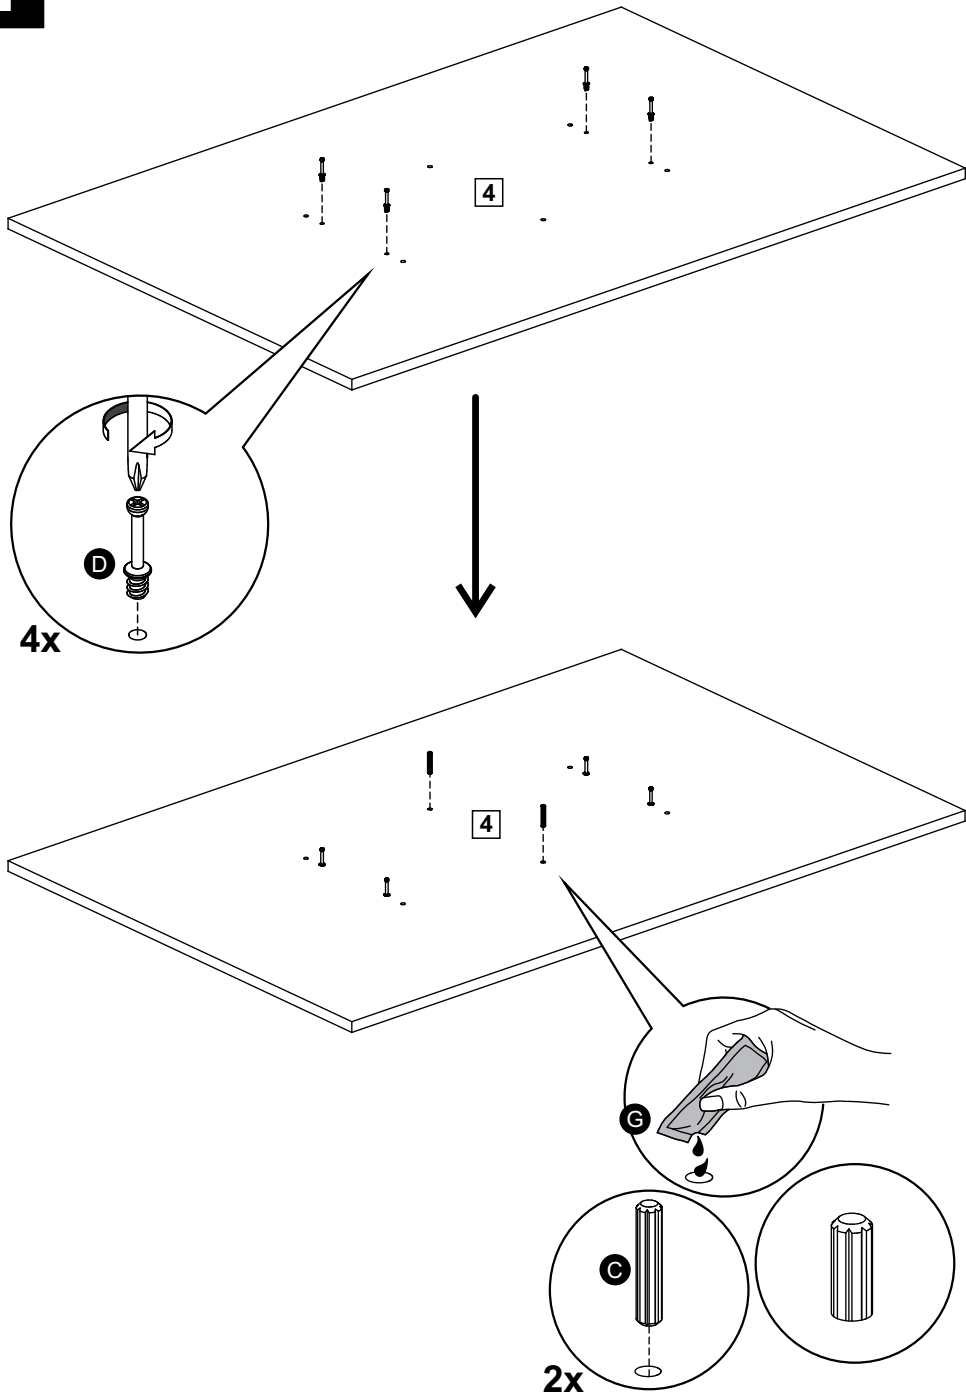

# 5329

Comprimento / Longitud / Width: 104cm  
Altura / Altura / Height: 78cm  
Profundidade / Profundidad / Depth: 68cm

Para acessar o vídeo de montagem, aponte a câmera do seu celular para o QR Code ao lado:

Ferramentas necessárias / Herramientas necesarias / Required tools:

TAMANHO REAL  
TAMAÑO VERDADERO  
REAL SIZE

E

4x

F

6x

G

1x

# PEÇAS / PARTES / PARTS

**1** (15 x 450 x 680 mm)

**2** (3 x 447 x 746 mm) - 2x

**3** (15 x 256 x 745 mm) - 2x

**4** (15 x 680 x 1040 mm)

**1****2****3**

**4****5****6**