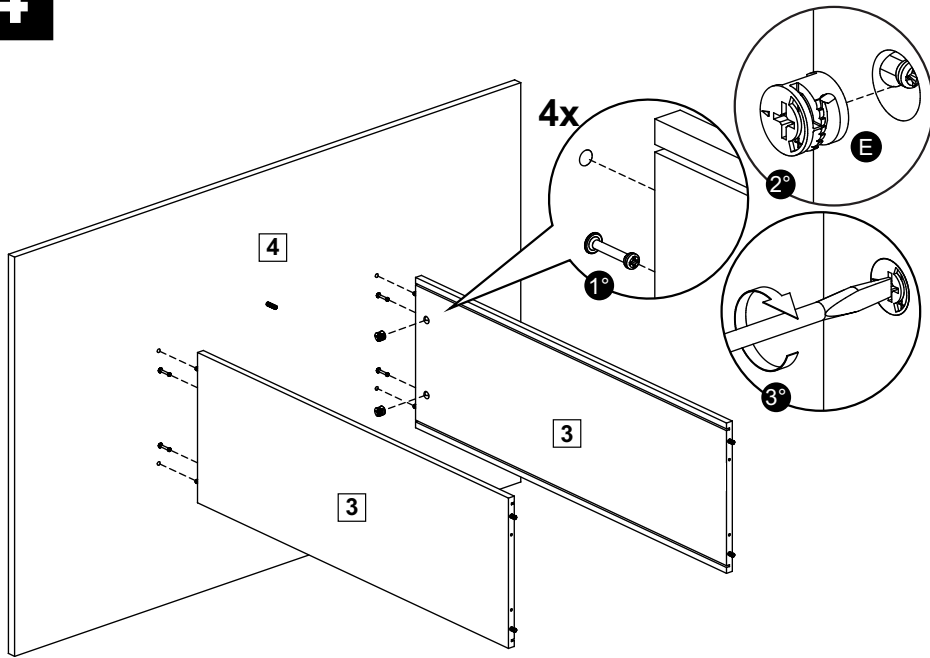

# 5329

Comprimento / Longitud / Width: 104cm  
Altura / Altura / Height: 78cm  
Profundidade / Profundidad / Depth: 68cm

Para acessar o vídeo de montagem, aponte a câmera do seu celular para o QR Code ao lado:

Ferramentas necessárias / Herramientas necesarias / Required tools:

TAMANHO REAL  
TAMAÑO VERDADERO  
REAL SIZE

E

4x

F

6x

G

1x

# PEÇAS / PARTES / PARTS

**1** (15 x 450 x 680 mm)

**2** (3 x 447 x 746 mm) - 2x

**3** (15 x 256 x 745 mm) - 2x

**4** (15 x 680 x 1040 mm)

**1****2****3**

**4****5****6**