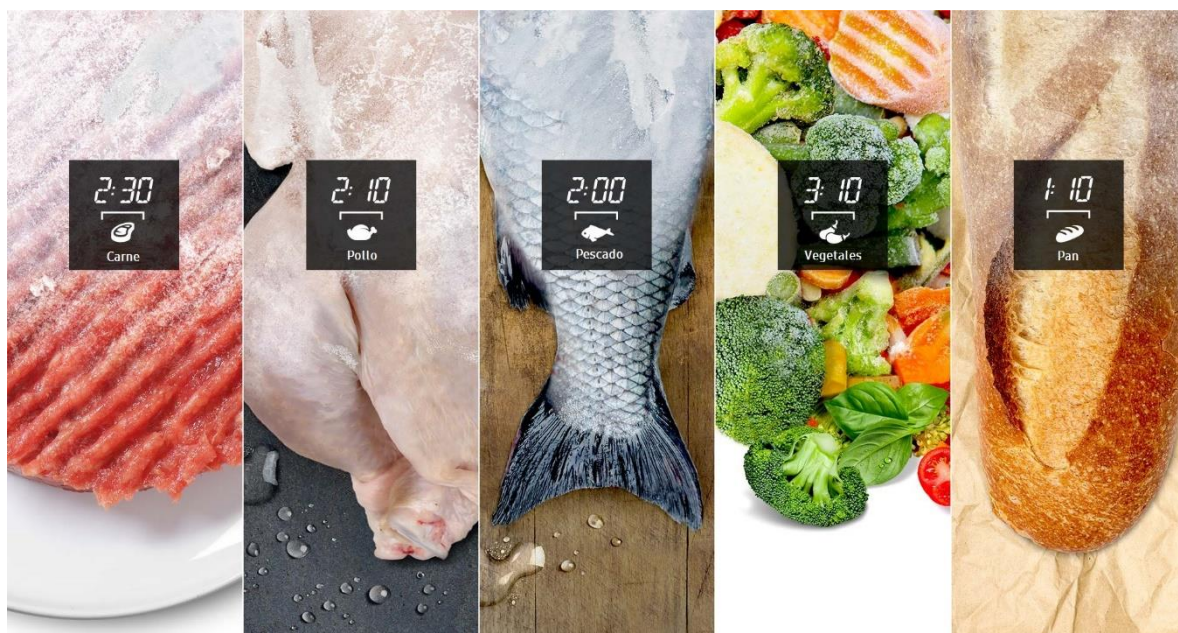

### Quick Defrost

La función de Descongelado Rápido descongela los alimentos rápida y uniformemente. Su algoritmo de descongelado automático calcula el tiempo correcto para 5 tipos comunes de comidas, lo que permite el uso de menos tiempo para preparar los ingredientes.