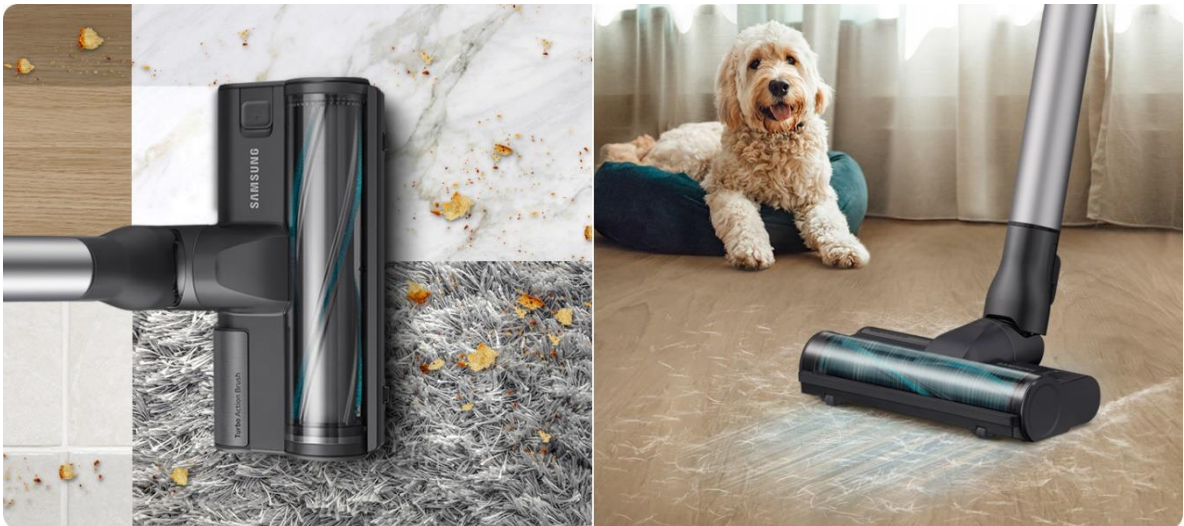

Potencia para alfombras

Cepillo Turbo Action

Recoge el polvo fino y los pelos de las mascotas en las alfombras y en los pisos duros con el cepillo de acción turbo. Este cepillo gira alrededor de 3750 veces por minuto*. Su cabezal giratorio de 180 grados te permite cambiar fácilmente de dirección y limpiar cada rincón. Además, la limpieza del tambor giratorio es sencilla, ya que puedes desmontarlo con un solo clic.