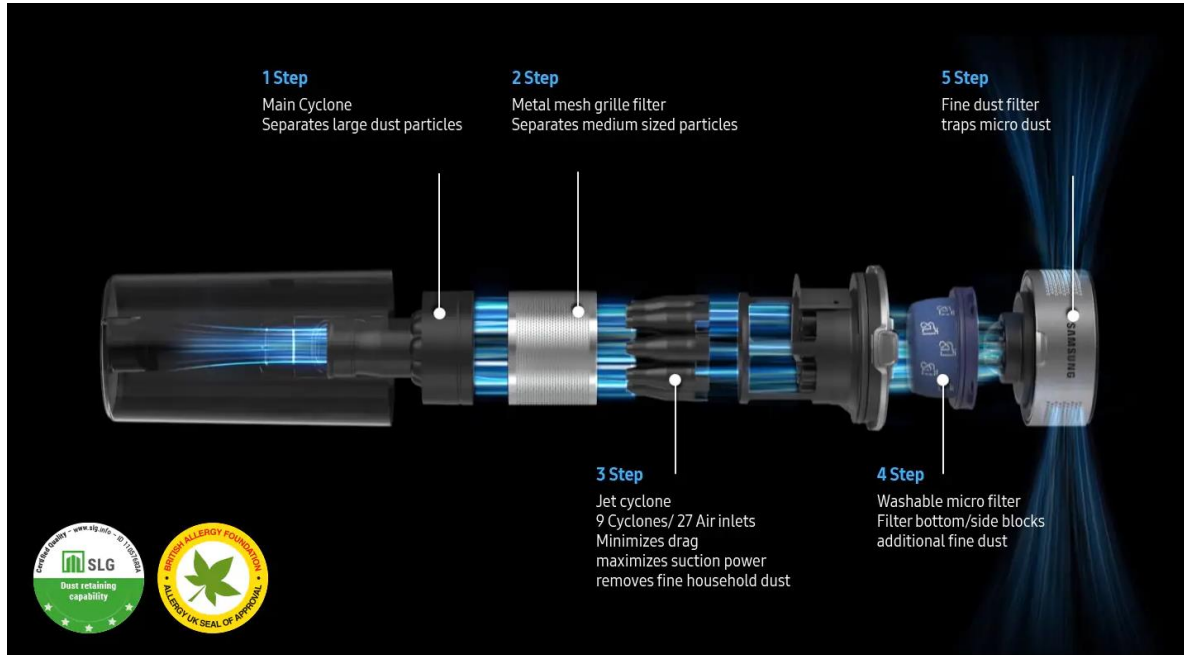

Succión extrema

Jet Cyclone

Disfruta de un aire más limpio y una potencia de succión extrema gracias a la estructura multiciclónica de alta eficiencia de Jet Cyclone. Su canal de aire óptimo reduce la resistencia del aire y sus 9 ciclones con 27 entradas de aire minimizan la pérdida de succión. También atrapa el polvo fino que queda en la aspiradora.

Potencia para alfombras

Cepillo Turbo Action

Recoge el polvo fino y los pelos de las mascotas en las alfombras y en los pisos duros con el cepillo de acción turbo. Este cepillo gira alrededor de 3750 veces por minuto*. Su cabezal giratorio de 180 grados te permite cambiar fácilmente de dirección y limpiar cada rincón. Además, la limpieza del tambor giratorio es sencilla, ya que puedes desmontarlo con un solo clic.

* Basado en pruebas internas utilizando los modos Mín., Med. y Máx. Los resultados pueden variar en función del uso individual.

Libera aire limpio

Sistema de filtración multicapa al 99,999%

Esta aspiradora libera aire limpio con un sistema de filtración de múltiples capas que atrapa el 99,999%* del polvo** y reduce alérgenos. *** La estructura con un ciclón principal y un filtro de malla metálica recogen el 99,999% de polvo grande. Además, la tecnología Jet Cyclone y el microfiltro atrapan el polvo fino y su filtro captura el micropolvo.