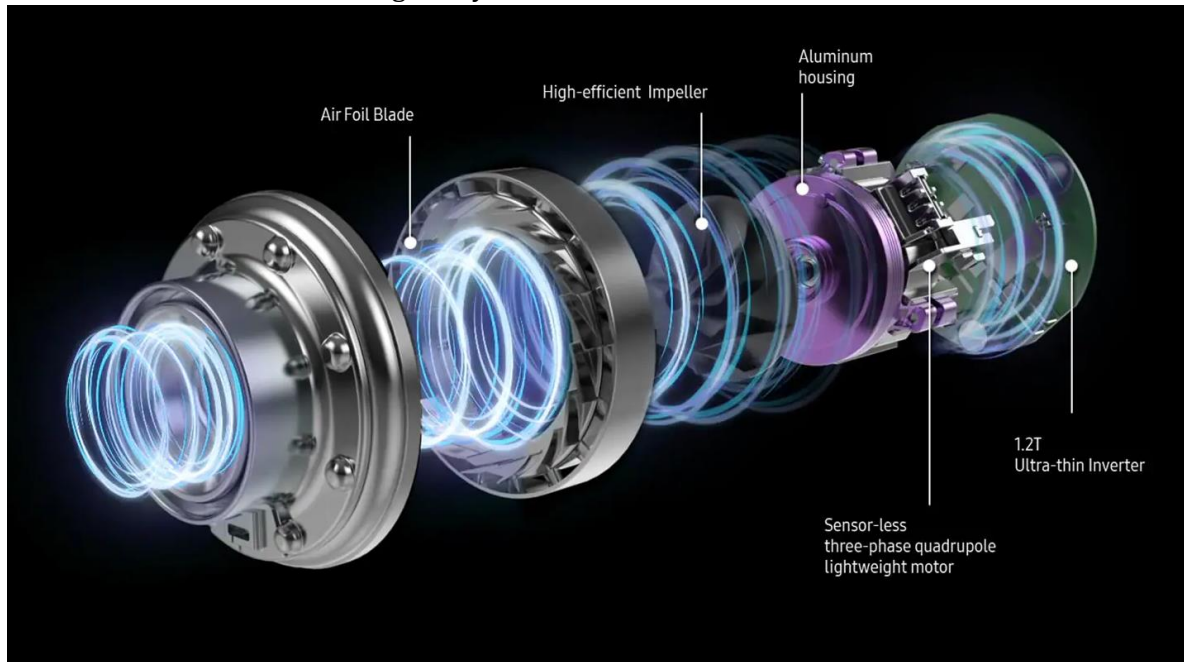

Aspiradora Stick Jet 75 Pet 2 en 1 con 200 W de Poder de Succión y Mini Cepillo Motorizado para Mascotas Samsung

Limpieza potente

Motor Digital Inverter

Jet Cyclone

Sistema de filtración multicapa del 99,999 %

Hasta 200W de succión*

Limpieza potente

Limpia diversos tipos de pisos con la máxima potencia de succión. El motor Digital Inverter genera una potencia de succión hasta de 200 W*. Su diseño de sistema aire, desde el cepillo hasta el filtro, también optimiza el flujo de aire, mientras que la filtración de aire multiciclónica atrapa las partículas de polvo fino.

Motor Digital Inverter

Limpia con más eficacia con una potencia de succión de hasta 200 W*. El motor Digital Inverter optimiza el flujo de aire gracias a sus paletas aerodinámicas con ultrasonido. El resultado es una fuerte potencia de entrada de hasta 550 W**, un alto nivel de eficiencia energética y una succión de hasta 200 W*.

Succión extrema

Jet Cyclone

Disfruta de un aire más limpio y una potencia de succión extrema gracias a la estructura multiciclónica de alta eficiencia de Jet Cyclone. Su canal de aire óptimo reduce la resistencia del aire y sus 9 ciclones con 27 entradas de aire minimizan la pérdida de succión. También atrapa el polvo fino que queda en la aspiradora.