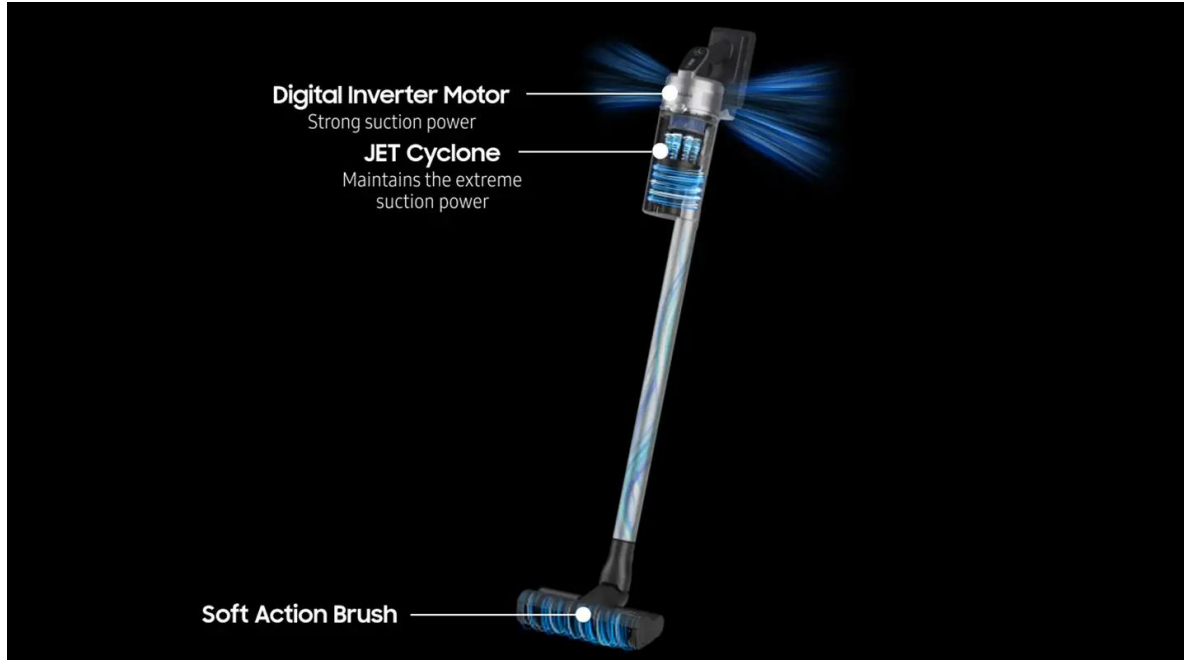

Aspiradora Stick Jet 75 Pet 2 en 1 con 200 W de Poder de Succión y Mini Cepillo Motorizado para Mascotas Samsung

Limpieza potente

Motor Digital Inverter

Jet Cyclone

Sistema de filtración multicapa del 99,999 %

Hasta 200W de succión*

Limpieza potente

Limpia diversos tipos de pisos con la máxima potencia de succión. El motor Digital Inverter genera una potencia de succión hasta de 200 W*. Su diseño de sistema aire, desde el cepillo hasta el filtro, también optimiza el flujo de aire, mientras que la filtración de aire multiciclónica atrapa las partículas de polvo fino.

Motor Digital Inverter

Limpia con más eficacia con una potencia de succión de hasta 200 W*. El motor Digital Inverter optimiza el flujo de aire gracias a sus paletas aerodinámicas con ultrasonido. El resultado es una fuerte potencia de entrada de hasta 550 W**, un alto nivel de eficiencia energética y una succión de hasta 200 W*.

Succión extrema

Jet Cyclone

Disfruta de un aire más limpio y una potencia de succión extrema gracias a la estructura multiciclónica de alta eficiencia de Jet Cyclone. Su canal de aire óptimo reduce la resistencia del aire y sus 9 ciclones con 27 entradas de aire minimizan la pérdida de succión. También atrapa el polvo fino que queda en la aspiradora.