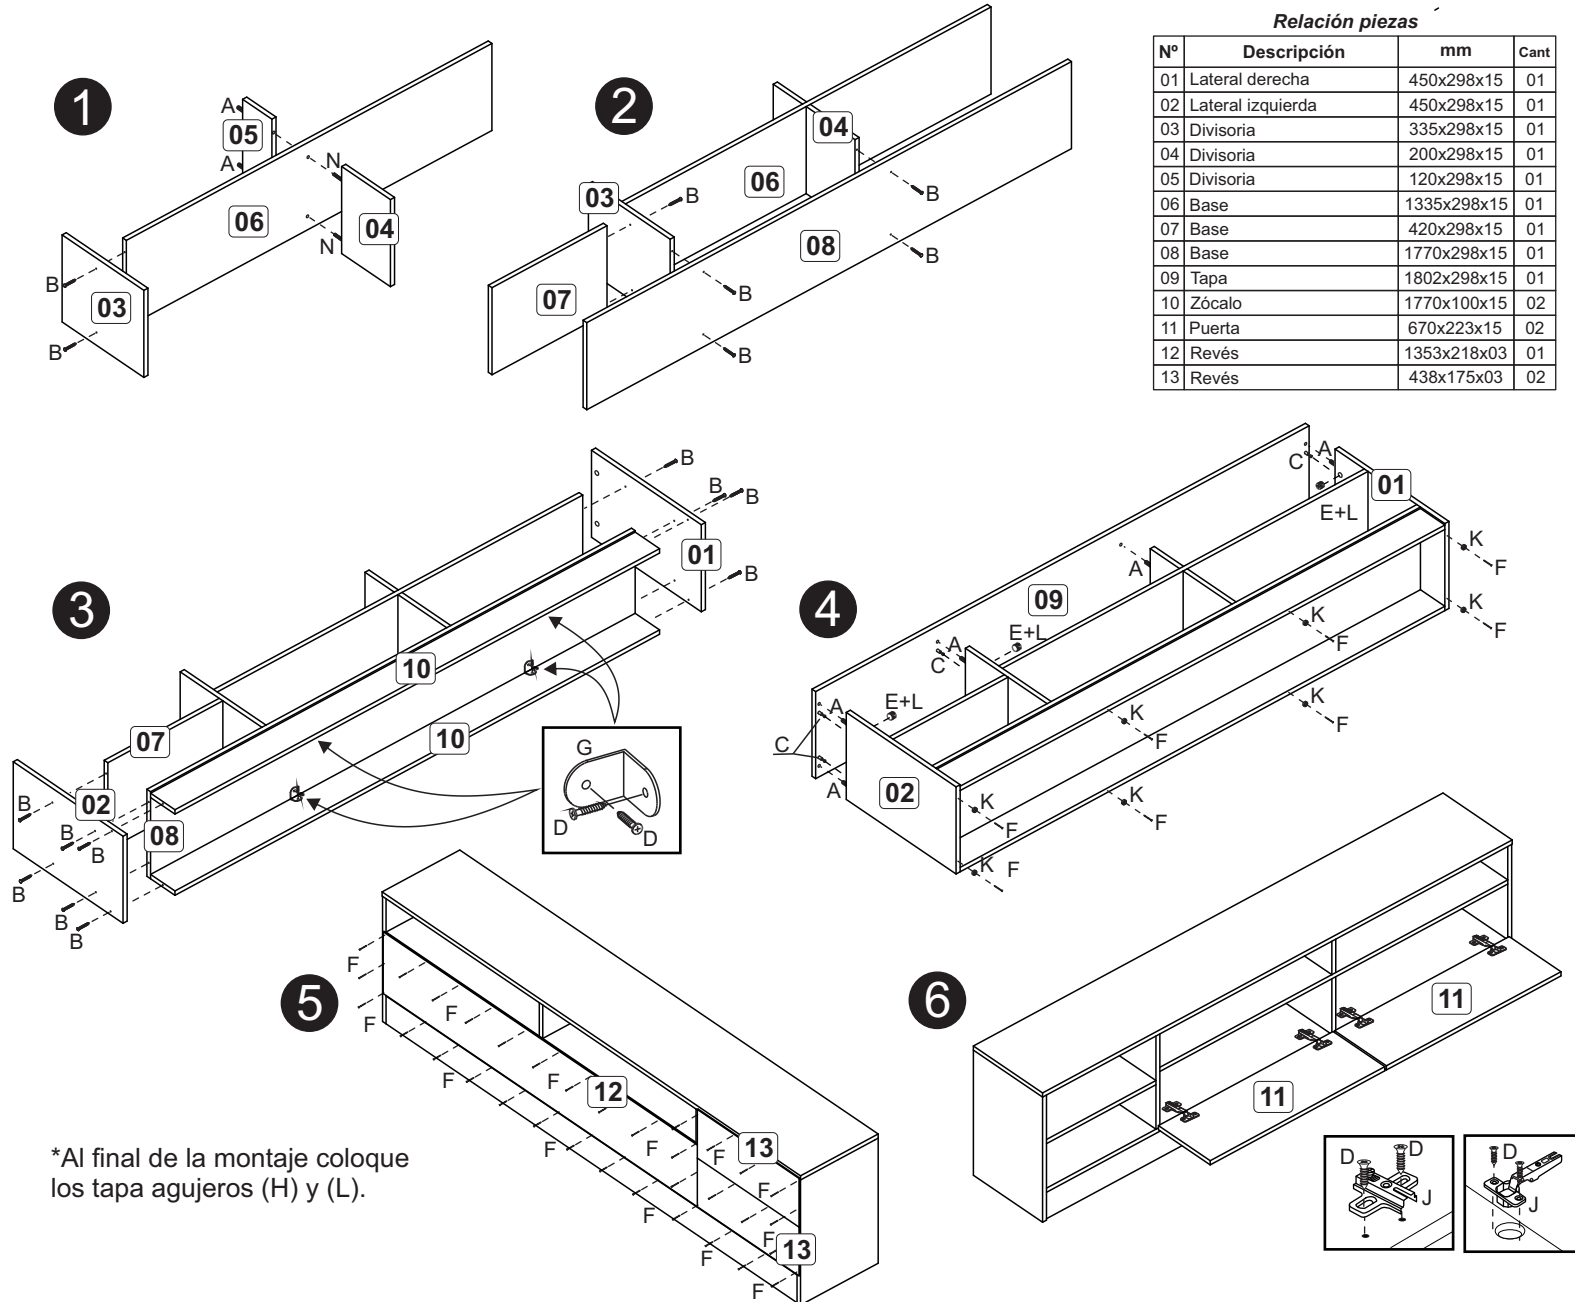

Rack 2 Puertas

280008

A		6x30	08
B		4,0x40	24
C		Tornillo minifix	06
D		3,5x14	24
E		Tambor minifix	06
F		10x10	35
G		Pieza "L"	04
H		Tapa agujero 15mm	20
J		Bisagra con base	04
K		Zapata	08
L		Tapa agujero 15mm	06
M		Pegamento	01
N		6x50	02

Relación piezas

Nº	Descripción	mm	Cant
01	Lateral derecha	450x298x15	01
02	Lateral izquierda	450x298x15	01
03	Divisoria	335x298x15	01
04	Divisoria	200x298x15	01
05	Divisoria	120x298x15	01
06	Base	1335x298x15	01
07	Base	420x298x15	01
08	Base	1770x298x15	01
09	Tapa	1802x298x15	01
10	Zócalo	1770x100x15	02
11	Puerta	670x223x15	02
12	Revés	1353x218x03	01
13	Revés	438x175x03	02

*Al final de la montaje coloque los tapa agujeros (H) y (L).