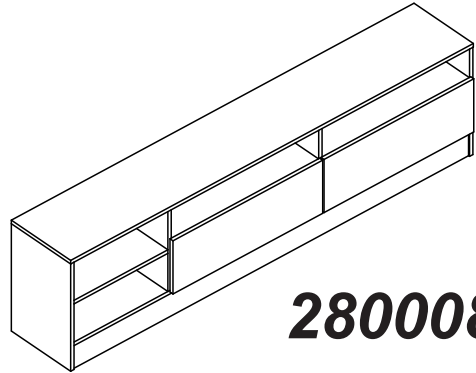

Rack 2 Puertas

280008

A		6x30	08
B		4,0x40	24
C		Tornillo minifix	06
D		3,5x14	24
E		Tambor minifix	06
F		10x10	35
G		Pieza "L"	04
H		Tapa agujero 15mm	20
J		Bisagra con base	04
K		Zapata	08
L		Tapa agujero 15mm	06
M		Pegamento	01
N		6x50	02

Relación piezas

Nº	Descripción	mm	Cant
01	Lateral derecha	450x298x15	01
02	Lateral izquierda	450x298x15	01
03	Divisoria	335x298x15	01
04	Divisoria	200x298x15	01
05	Divisoria	120x298x15	01
06	Base	1335x298x15	01
07	Base	420x298x15	01
08	Base	1770x298x15	01
09	Tapa	1802x298x15	01
10	Zócalo	1770x100x15	02
11	Puerta	670x223x15	02
12	Revés	1353x218x03	01
13	Revés	438x175x03	02