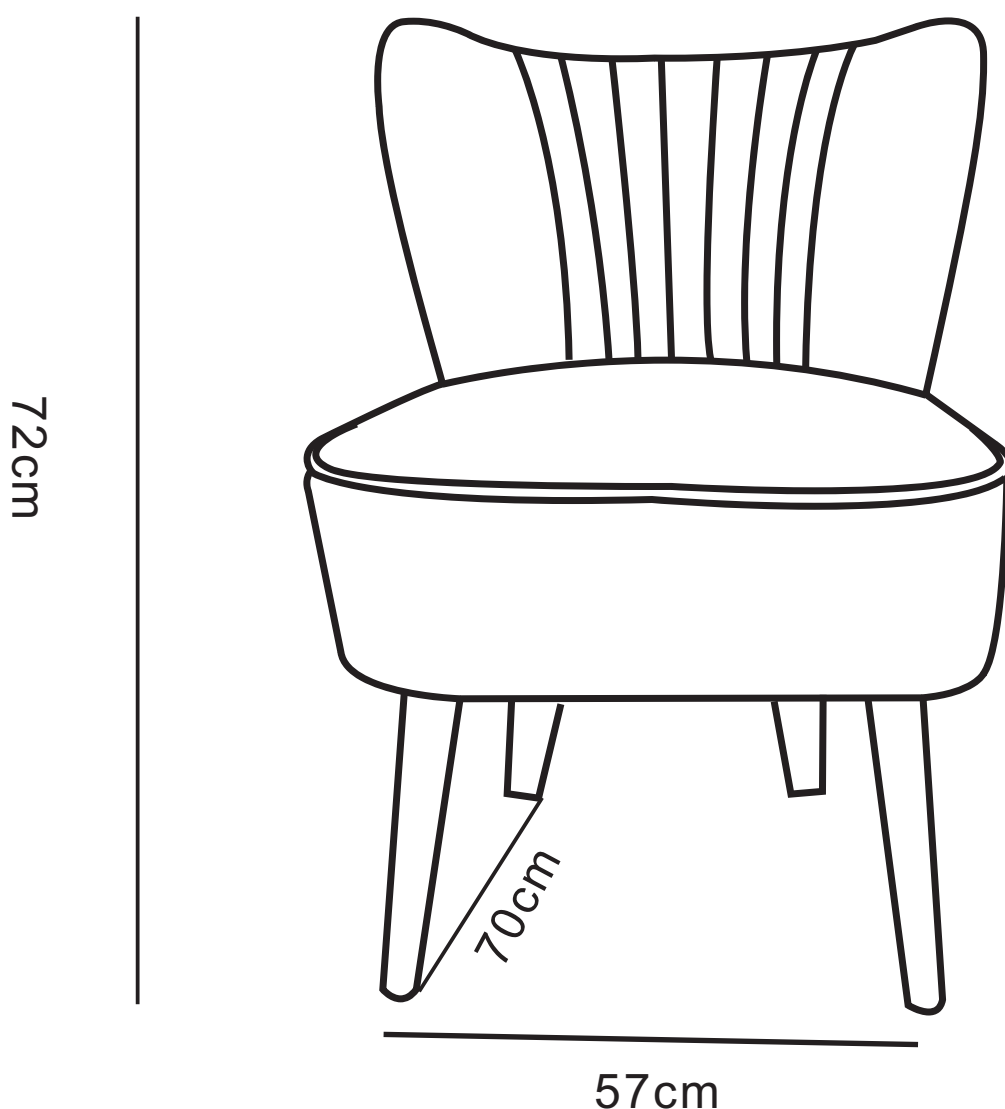

MANUAL DE INSTRUCCIONES

MB2103TT24-3

MB2103TT24-3-1

SITIAL MORELIA 2.0 GRIS 57X70X72

SITIAL MORELIA 2.0 CREMA 57X70X72

ADVERTENCIA

Siga las instrucciones que se detallan en el manual, si presenta alguna diferencia en el contenido de sus piezas pongase en contacto con la tienda donde fue adquirido.