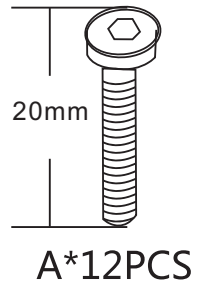

QUINCALLERÍA