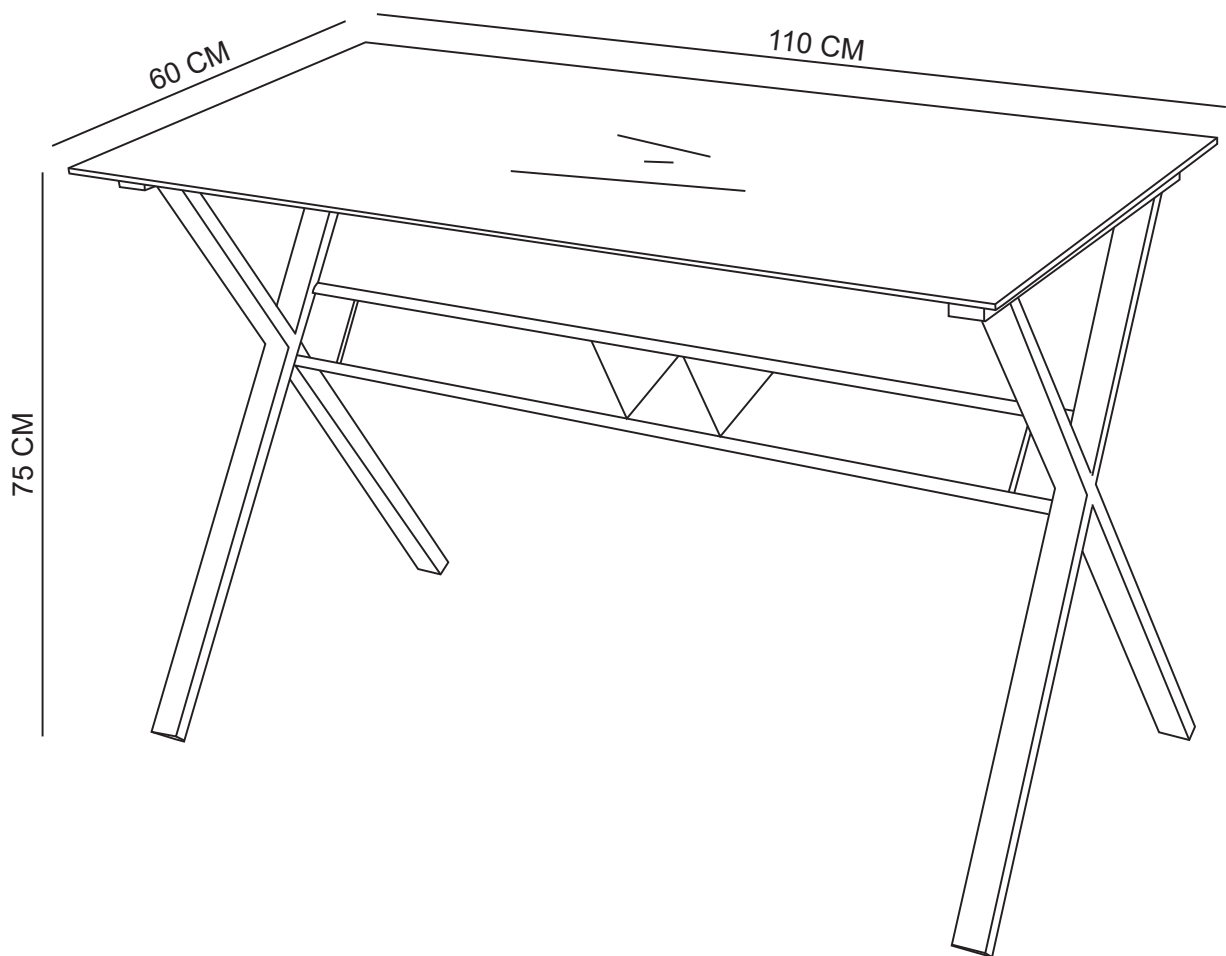

MANUAL DE INSTRUCCIONES

**ESCRITORIO 110X60X75CM CURVY 24
MODELO: MB2704TA24-24-2**

ADVERTENCIA

Siga las instrucciones que se detallan en el manual, si presenta alguna diferencia en el contenido de sus piezas pongase en contacto con la tienda donde fue adquirido.

Herramientas requeridas
(incluidas)

1 persona
para el armado

Producto contenido
en 1 cajas

QUINCALLERÍA

F x 8

G x 6

H x 8

PIEZAS