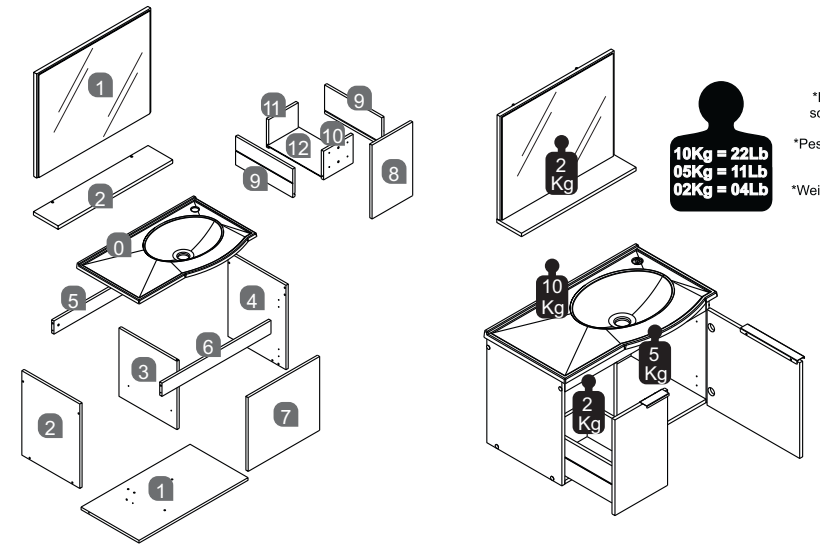

1356

0723

Toucador
Mueble para Baño
Bathroom cabinet
QUARTZO
vekka
amamos tu espacio

A	12mm	x8	F	5/32" x 1 9/16" in 4,2 x 9,5 mm	x8	K	L	x2	P	5/32" x 3/8" in 4,2 x 9,5 mm	x4
B	15/64 x 1 3/16 6x30mm	x11	G	5/32" x 1 9/16" in 4,0 x 40 mm	x2	L	L	x2	Q	Washer	x4
C	C	x2	H	3/16" x 2" in 5,0 x 50 mm	x2	M	M	x2	R	R	x1
D	5/32" x 1 9/16" in 4,0 x 40 mm	x12	I	5/16" in 8 mm	x2	N	1/8" x 1/2 3,0 x 12 mm	x8	S	S	x1
E	9/64 x 7/8" in 3,5 x 22 mm	x4	J	5/32" x 1 1/2" in 4,0 x 12 mm	x16	O	G1 G2	x1	T	15/64" in 6 mm	x2

*Peso distribuído sobre a superfície

*Peso distribuído sobre la superficie

*Weight distributed over the surface

10Kg = 22Lb
05Kg = 11Lb
02Kg = 04Lb

0	LAVATÓRIO / SINK / LAVAMANOS	x1
1	BASE / BASE / BASE	x1
2	LATERAL ESQUERDA / LEFT SIDE / LADO IZQUIERDO	x1
3	DIVISÓRIA / PARTITION / PARTICIÓN	x1
4	LATERAL DIREITA / RIGHT SIDE / LATERAL DERECHO	x1
5	BARRA FUNDO / BACKSIDE BAR / BARRA TRASERAL	x1
6	BARRA FRENTE / FRONT BAR / BARRA FRONTAL	x1
7	PORTA / DOOR / PUERTA	x1
8	FRENTE DA GAVETA / DRAWER FACE / FRENTE DEL CAJÓN	x1
9	LATERAL GAVETA / DRAWER SIDE / LATERAL DEL CAJÓN	x2
10	CONTRA FRENTE / AGAINST HEAD / ANTES DELANTERA	x1
11	CONTRA FUNDO GAVETA / BACK PANEL OF THE DRAWER / TRASERA DEL CAJÓN	x1
12	FUNDO DA GAVETA / BOTTOM DRAWER / FONDO DEL CAJÓN	x1
01	FUNDO ESPELHEIRA / BACKGROUND MIRROR / FONDO DEL ESPEJO	x1
02	BASE ESPELHEIRA / BASE MIRROR / BASE DEL ESPEJO	x1