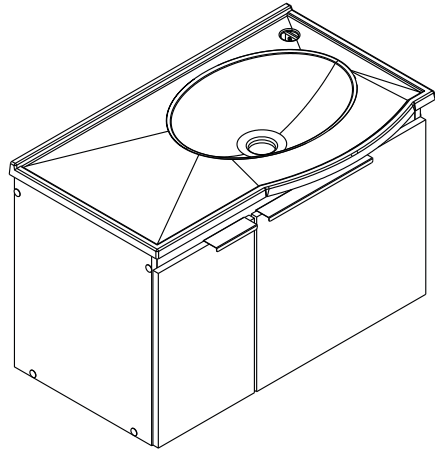

1356

0723

Toucador
Mueble para Baño
Bathroom cabinet
QUARTZO
vekka
amamos tu espacio

A	12mm	x8	F	5/32" x 1 9/16" in 4,2 x 9,5 mm	x8	K	L	x2	P	5/32" x 3/8" in 4,2 x 9,5 mm	x4
B	15/64 x 1 3/16 6x30mm	x11	G	5/32" x 1 9/16" in 4,0 x 40 mm	x2	L	L	x2	Q	Washer	x4
C	C	x2	H	3/16" x 2" in 5,0 x 50 mm	x2	M	M	x2	R	R	x1
D	5/32" x 1 9/16" in 4,0 x 40 mm	x12	I	5/16" in 8 mm	x2	N	1/8" x 1/2 3,0 x 12 mm	x8	S	S	x1
E	9/64 x 7/8" in 3,5 x 22 mm	x4	J	5/32" x 1 1/2" in 4,0 x 12 mm	x16	O	G1 G2	x1	T	15/64" in 6 mm	x2

*Peso distribuído sobre a superfície

*Peso distribuído sobre la superficie

*Weight distributed over the surface

10Kg = 22Lb
05Kg = 11Lb
02Kg = 04Lb

0	LAVATÓRIO / SINK / LAVAMANOS	x1
1	BASE / BASE / BASE	x1
2	LATERAL ESQUERDA / LEFT SIDE / LADO IZQUIERDO	x1
3	DIVISÓRIA / PARTITION / PARTICIÓN	x1
4	LATERAL DIREITA / RIGHT SIDE / LATERAL DERECHO	x1
5	BARRA FUNDO / BACKSIDE BAR / BARRA TRASERAL	x1
6	BARRA FRENTE / FRONT BAR / BARRA FRONTAL	x1
7	PORTA / DOOR / PUERTA	x1
8	FRENTE DA GAVETA / DRAWER FACE / FRENTE DEL CAJÓN	x1
9	LATERAL GAVETA / DRAWER SIDE / LATERAL DEL CAJÓN	x2
10	CONTRA FRENTE / AGAINST HEAD / ANTES DELANTERA	x1
11	CONTRA FUNDO GAVETA / BACK PANEL OF THE DRAWER / TRASERA DEL CAJÓN	x1
12	FUNDO DA GAVETA / BOTTOM DRAWER / FONDO DEL CAJÓN	x1
01	FUNDO ESPELHEIRA / BACKGROUND MIRROR / FONDO DEL ESPEJO	x1
02	BASE ESPELHEIRA / BASE MIRROR / BASE DEL ESPEJO	x1