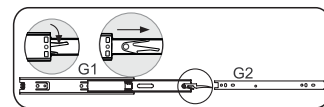

1356

0723

Toucador
Mueble para Baño
Bathroom cabinet
QUARTZO
vekka
amamos tu espacio

A	12mm	x8	F	5/32" x 1 9/16" in 4,2 x 9,5 mm	x8	K	L	x2	P	5/32" x 3/8" in 4,2 x 9,5 mm	x4
B	15/64 x 1 3/16 6x30mm	x11	G	5/32" x 1 9/16" in 4,0 x 40 mm	x2	L	L	x2	Q	Washer	x4
C	C	x2	H	3/16" x 2" in 5,0 x 50 mm	x2	M	M	x2	R	R	x1
D	5/32" x 1 9/16" in 4,0 x 40 mm	x12	I	5/16" in 8 mm	x2	N	1/8" x 1/2 3,0 x 12 mm	x8	S	S	x1
E	9/64 x 7/8" in 3,5 x 22 mm	x4	J	5/32" x 1 1/2" in 4,0 x 12 mm	x16	O	G1 G2	x1	T	15/64" in 6 mm	x2

*Peso distribuído sobre a superfície

*Peso distribuído sobre la superficie

*Weight distributed over the surface

10Kg = 22Lb
05Kg = 11Lb
02Kg = 04Lb

0	LAVATÓRIO / SINK / LAVAMANOS	x1
1	BASE / BASE / BASE	x1
2	LATERAL ESQUERDA / LEFT SIDE / LADO IZQUIERDO	x1
3	DIVISÓRIA / PARTITION / PARTICIÓN	x1
4	LATERAL DIREITA / RIGHT SIDE / LATERAL DERECHO	x1
5	BARRA FUNDO / BACKSIDE BAR / BARRA TRASERAL	x1
6	BARRA FRENTE / FRONT BAR / BARRA FRONTAL	x1
7	PORTA / DOOR / PUERTA	x1
8	FRENTE DA GAVETA / DRAWER FACE / FRENTE DEL CAJÓN	x1
9	LATERAL GAVETA / DRAWER SIDE / LATERAL DEL CAJÓN	x2
10	CONTRA FRENTE / AGAINST HEAD / ANTES DELANTERA	x1
11	CONTRA FUNDO GAVETA / BACK PANEL OF THE DRAWER / TRASERA DEL CAJÓN	x1
12	FUNDO DA GAVETA / BOTTOM DRAWER / FONDO DEL CAJÓN	x1
01	FUNDO ESPELHEIRA / BACKGROUND MIRROR / FONDO DEL ESPEJO	x1
02	BASE ESPELHEIRA / BASE MIRROR / BASE DEL ESPEJO	x1

01

B	B	x11
N	N	x2
O	O G1	x1

02

C	C	x2
J	J	x4
O	O G1	x1
N	N	x2

03

C	C	x2
J	J	x4

04

A	A	x2
D	D	x4