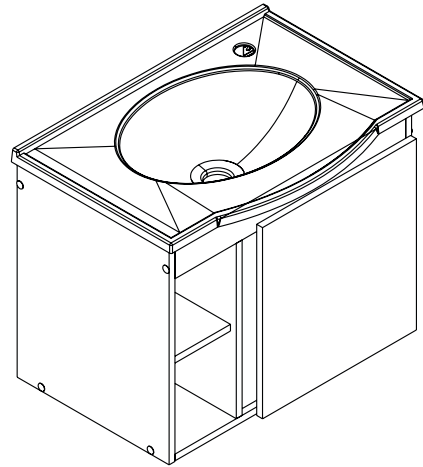

1355
0723

Toucaador
Mueble para Baño
Bathroom cabinet

KIT SAFIRA vekka

amamos tu espacio

A		x8	D	5/32 x 1 9/16 in 4,0 x 40 mm	x13	G	5/32 x 1 9/16 in 4,0 x 40 mm	x2	J	5/32 x 1/2 in 4,0 x 12 mm	x14
B	15/64 x 1 3/16 6x30mm	x14	E	9/64 x 7/8 in 3,5 x 22 mm	x1	H	3/16 x 2" in 5,0 x 50 mm	x2	K		x2
C		x2	F	15/64 in 6mm	x2	I	5/16 in 8 mm	x2	L		x2
									M		x1

10Kg = 22Lb
05Kg = 11Lb
02Kg = 04Lb

*Peso distribuido sobre a superficie
*Peso distribuido sobre la superficie
*Weight distributed over the surface

0	LAVATÓRIO / SINK / LAVAMANOS	x1
1	BASE / BASE / BASE	x1
2	LATERAL ESQUERDA / LEFT SIDE / LADO IZQUIERDO	x1
3	DIVISÓRIA / PARTITION / PARTICIÓN	x1
4	LATERAL DIREITA / RIGHT SIDE / LATERAL DERECHO	x1
5	BARRA FUNDO / BACKSIDE BAR / BARRA TRASERAL	x1
6	BARRA FRENTE / FRONT BAR / BARRA FRONTAL	x1
8	PRATELEIRA MENOR / SMALLER SHELF / ESTANTE PEQUEÑO	x1
9	PORTA / DOOR / PUERTA	x1
10	LATERAL DA PORTA / SIDE DOOR / LATERAL PUERTA	x1
01	FUNDO ESPELHEIRA / BACKGROUND MIRROR / FONDO DEL ESPEJO	x1
02	BASE ESPELHEIRA / BASE MIRROR / BASE DEL ESPEJO	x1