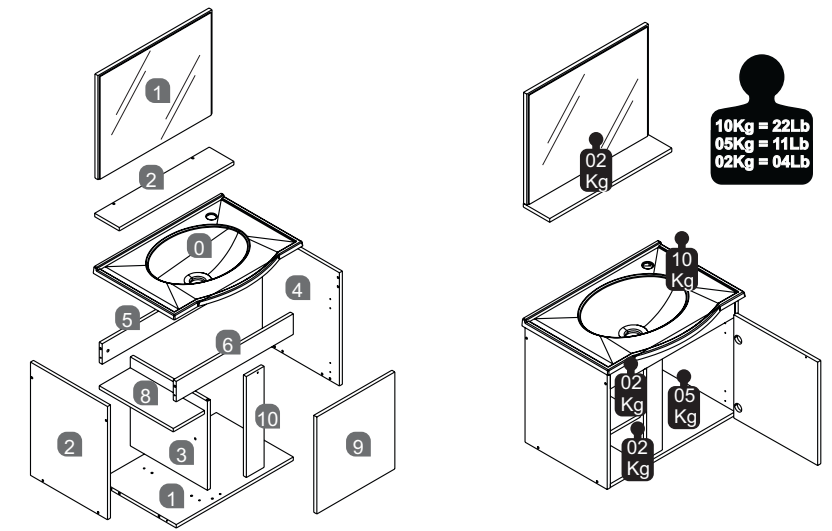

1355
0723

Toucaador
Mueble para Baño
Bathroom cabinet

KIT SAFIRA vekka

amamos tu espacio

A		x8	D	5/32 x 1 9/16 in 4,0 x 40 mm	x13	G	5/32 x 1 9/16 in 4,0 x 40 mm	x2	J	5/32 x 1/2 in 4,0 x 12 mm	x14
B	15/64 x 1 3/16 6x30mm	x14	E	9/64 x 7/8 in 3,5 x 22 mm	x1	H	3/16 x 2" in 5,0 x 50 mm	x2	K		x2
C		x2	F	15/64 in 6mm	x2	I	5/16 in 8 mm	x2	L		x2
									M		x1

10Kg = 22Lb
05Kg = 11Lb
02Kg = 04Lb

*Peso distribuido sobre a superficie
*Peso distribuido sobre la superficie
*Weight distributed over the surface

0	LAVATÓRIO / SINK / LAVAMANOS	x1
1	BASE / BASE / BASE	x1
2	LATERAL ESQUERDA / LEFT SIDE / LADO IZQUIERDO	x1
3	DIVISÓRIA / PARTITION / PARTICIÓN	x1
4	LATERAL DIREITA / RIGHT SIDE / LATERAL DERECHO	x1
5	BARRA FUNDO / BACKSIDE BAR / BARRA TRASERAL	x1
6	BARRA FRENTE / FRONT BAR / BARRA FRONTAL	x1
8	PRATELEIRA MENOR / SMALLER SHELF / ESTANTE PEQUEÑO	x1
9	PORTA / DOOR / PUERTA	x1
10	LATERAL DA PORTA / SIDE DOOR / LATERAL PUERTA	x1
01	FUNDO ESPELHEIRA / BACKGROUND MIRROR / FONDO DEL ESPEJO	x1
02	BASE ESPELHEIRA / BASE MIRROR / BASE DEL ESPEJO	x1