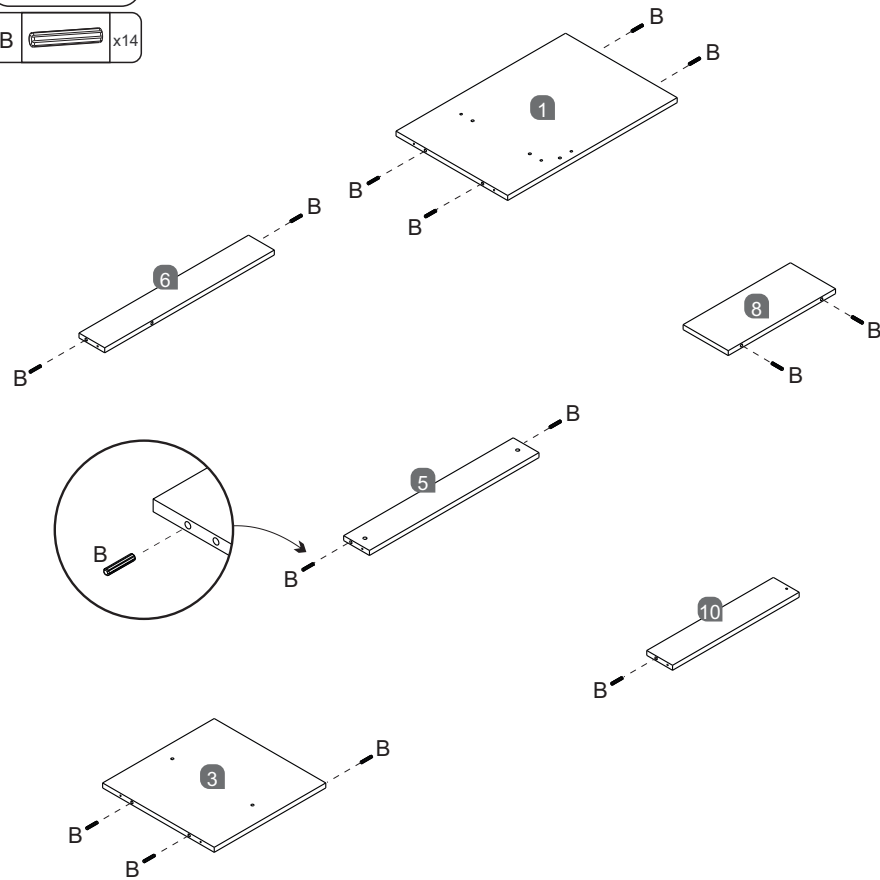

1355
0723

Toucaador
Mueble para Baño
Bathroom cabinet

KIT SAFIRA vekka

amamos tu espacio

A		x8	D	5/32 x 1 9/16 in 4,0 x 40 mm	x13	G	5/32 x 1 9/16 in 4,0 x 40 mm	x2	J	5/32 x 1/2 in 4,0 x 12 mm	x14
B	15/64 x 1 3/16 6x30mm	x14	E	9/64 x 7/8 in 3,5 x 22 mm	x1	H	3/16 x 2" in 5,0 x 50 mm	x2	K		x2
C		x2	F	15/64 in 6mm	x2	I	5/16 in 8 mm	x2	L		x2
									M		x1

10Kg = 22Lb
05Kg = 11Lb
02Kg = 04Lb

*Peso distribuido sobre a superficie
*Peso distribuido sobre la superficie
*Weight distributed over the surface

0	LAVATÓRIO / SINK / LAVAMANOS	x1
1	BASE / BASE / BASE	x1
2	LATERAL ESQUERDA / LEFT SIDE / LADO IZQUIERDO	x1
3	DIVISÓRIA / PARTITION / PARTICIÓN	x1
4	LATERAL DIREITA / RIGHT SIDE / LATERAL DERECHO	x1
5	BARRA FUNDO / BACKSIDE BAR / BARRA TRASERAL	x1
6	BARRA FRENTE / FRONT BAR / BARRA FRONTAL	x1
8	PRATELEIRA MENOR / SMALLER SHELF / ESTANTE PEQUEÑO	x1
9	PORTA / DOOR / PUERTA	x1
10	LATERAL DA PORTA / SIDE DOOR / LATERAL PUERTA	x1
01	FUNDO ESPELHEIRA / BACKGROUND MIRROR / FONDO DEL ESPEJO	x1
02	BASE ESPELHEIRA / BASE MIRROR / BASE DEL ESPEJO	x1

01

B x14

02

C x2
J x4
L x2

03

C x2
J x4

04

A x2
D x4