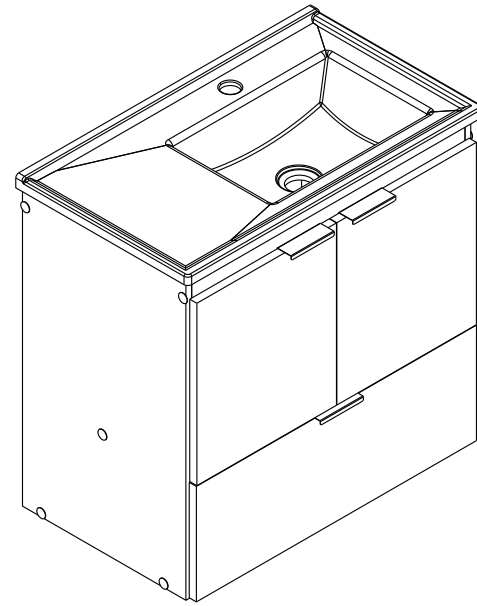

1348

0723

Toucador

Mueble para Baño
Bathroom cabinet

LIS
vekka
amamos tu espacio

10Kg = 22Lb
05Kg = 11Lb
03Kg = 08Lb

*Peso distribuido sobre a superficie

*Peso distribuido sobre la superficie

*Weight distributed over the surface

A	15/64 x 1"3/16 6x30mm	x14	E	5/32 x 1/2 in 4,0 x 12 mm	x32	I		x4	M	5/32 x 4,2 x 9,5 mm	x6
B	5/32 x 1"9/16 in 4,0 x 40 mm	x10	F	5/32 x 1" in 4,0 x 25 mm	x3	J		x10	N		x3
C	3/16 x 2" in 5,0 x 50 mm	x2	G	1/8 x 1/2 3,0 x 12 mm	x4	K		x1	O		x6
D	5/16 in 8 mm	x2	H		x8	L		x2			

0	LAVATÓRIO / SINK / LAVAMANOS	x1
1	BASE / BASE / BASE	x1
2	LATERAL ESQUERDA / LEFT SIDE / LADO IZQUIERDO	x1
3	PRATELEIRA / SHELF / ESTANTE	x1
4	BARRA FUNDO / BACKSIDE BAR / BARRA TRASERA	x1
5	BARRA FRENTE / FRONT BAR / BARRA FRONTAL	x1
7	LATERAL DIREITA / RIGHT SIDE / LATERAL DERECHO	x1
8	PORTA / DOOR / PUERTA	x2
9	FUNDO DA GAVETA / BOTTOM DRAWER / FONDO DEL CAJÓN	x1
10	CONTRA FRENTE / AGAINST HEAD / ANTES DELANTERA	x1
11	CONTRA FUNDO GAVETA / FRONT PANEL OF THE DRAWER / TRASERA DEL CAJÓN	x1
12	LATERAL GAVETA / DRAWER SIDE / LATERAL DEL CAJÓN	x2
13	FRENTE DA GAVETA / DRAWER FACE / FRENTE DEL CAJÓN	x1