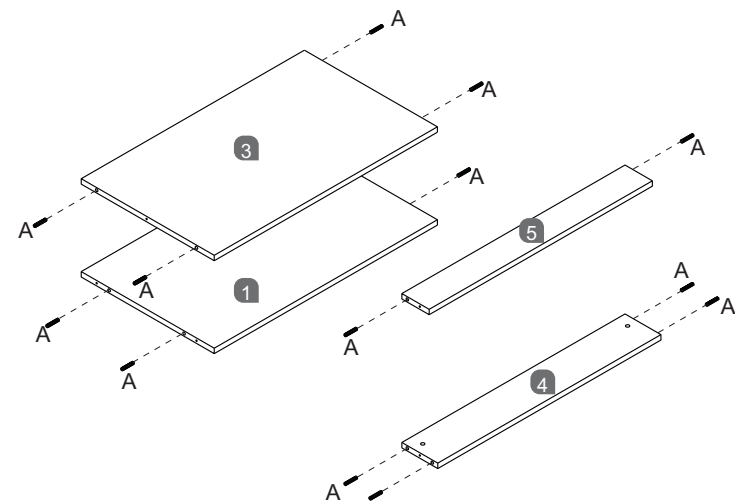

1348

0723

Toucador

Mueble para Baño
Bathroom cabinet

LIS
vekka
amamos tu espacio

10Kg = 22Lb
05Kg = 11Lb
03Kg = 08Lb

*Peso distribuido sobre a superficie

*Peso distribuido sobre la superficie

*Weight distributed over the surface

A	15/64 x 1"3/16 6x30mm	x14	E	5/32 x 1/2 in 4,0 x 12 mm	x32	I		x4	M	5/32 x 4,2 x 9,5 mm	x6
B	5/32 x 1"9/16 in 4,0 x 40 mm	x10	F	5/32 x 1" in 4,0 x 25 mm	x3	J		x10	N		x3
C	3/16 x 2" in 5,0 x 50 mm	x2	G	1/8 x 1/2 3,0 x 12 mm	x4	K		x1	O		x6
D	5/16 in 8 mm	x2	H		x8	L		x2			

0	LAVATÓRIO / SINK / LAVAMANOS	x1
1	BASE / BASE / BASE	x1
2	LATERAL ESQUERDA / LEFT SIDE / LADO IZQUIERDO	x1
3	PRATELEIRA / SHELF / ESTANTE	x1
4	BARRA FUNDO / BACKSIDE BAR / BARRA TRASERA	x1
5	BARRA FRENTE / FRONT BAR / BARRA FRONTAL	x1
7	LATERAL DIREITA / RIGHT SIDE / LATERAL DERECHO	x1
8	PORTA / DOOR / PUERTA	x2
9	FUNDO DA GAVETA / BOTTOM DRAWER / FONDO DEL CAJÓN	x1
10	CONTRA FRENTE / AGAINST HEAD / ANTES DELANTERA	x1
11	CONTRA FUNDO GAVETA / FRONT PANEL OF THE DRAWER / TRASERA DEL CAJÓN	x1
12	LATERAL GAVETA / DRAWER SIDE / LATERAL DEL CAJÓN	x2
13	FRENTE DA GAVETA / DRAWER FACE / FRENTE DEL CAJÓN	x1

1. **01**
2. A x14
   - E x4
   - K x1

1. **02**
2. I x4
   - E x8

1. **04**
2. B x5
   - J x5

1. **03**
2. B x5
   - J x5

1. **05**
2. E x4
   - L x2