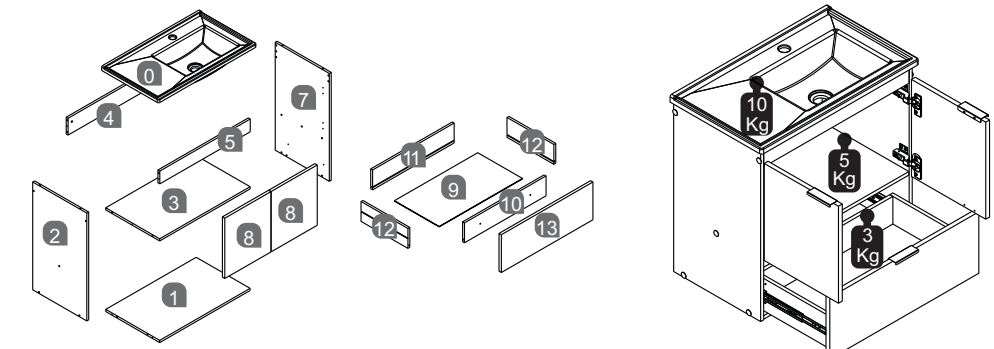

1348

0723

Toucador

Mueble para Baño
Bathroom cabinet

LIS
vekka
amamos tu espacio

10Kg = 22Lb
05Kg = 11Lb
03Kg = 08Lb

*Peso distribuido sobre a superficie

*Peso distribuido sobre la superficie

*Weight distributed over the surface

A	15/64 x 1"3/16 6x30mm	x14	E	5/32 x 1/2 in 4,0 x 12 mm	x32	I		x4	M	5/32 x 4,2 x 9,5 mm	x6
B	5/32 x 1"9/16 in 4,0 x 40 mm	x10	F	5/32 x 1" in 4,0 x 25 mm	x3	J		x10	N		x3
C	3/16 x 2" in 5,0 x 50 mm	x2	G	1/8 x 1/2 3,0 x 12 mm	x4	K		x1	O		x6
D	5/16 in 8 mm	x2	H		x8	L		x2			

0	LAVATÓRIO / SINK / LAVAMANOS	x1
1	BASE / BASE / BASE	x1
2	LATERAL ESQUERDA / LEFT SIDE / LADO IZQUIERDO	x1
3	PRATELEIRA / SHELF / ESTANTE	x1
4	BARRA FUNDO / BACKSIDE BAR / BARRA TRASERA	x1
5	BARRA FRENTE / FRONT BAR / BARRA FRONTAL	x1
7	LATERAL DIREITA / RIGHT SIDE / LATERAL DERECHO	x1
8	PORTA / DOOR / PUERTA	x2
9	FUNDO DA GAVETA / BOTTOM DRAWER / FONDO DEL CAJÓN	x1
10	CONTRA FRENTE / AGAINST HEAD / ANTES DELANTERA	x1
11	CONTRA FUNDO GAVETA / FRONT PANEL OF THE DRAWER / TRASERA DEL CAJÓN	x1
12	LATERAL GAVETA / DRAWER SIDE / LATERAL DEL CAJÓN	x2
13	FRENTE DA GAVETA / DRAWER FACE / FRENTE DEL CAJÓN	x1