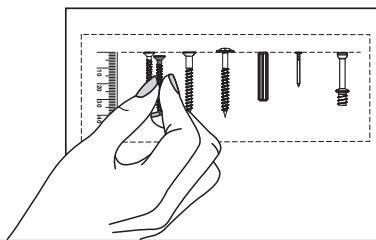

Se debe utilizar **solo una Pieza 4** por silla.

It should be used **only one Piece 4** per chair.

PEÇAS / PARTES / PARTS

1 (25 x 41 x 890mm) - 2x

3 (15 x 75 x 285mm) - 2x

5 (15 x 295 x 500mm)

4 (15 x 75 x 295mm)

6 (25 x 45 x 435mm) - 2x

7 (20 x 338 x 359mm)

O móvel deve ser montado por duas pessoas, em uma superfície limpa e plana.

El mueble debe ser ensamblado por dos personas sobre una superficie limpia y plana.

The furniture should be assembled by two people on a clean, flat surface.

Ferramentas necessárias / Herramientas necesarias / Required tools:

TAMANHO REAL
TAMAÑO VERDADERO
REAL SIZE

1

2**3****4****5**

6

7