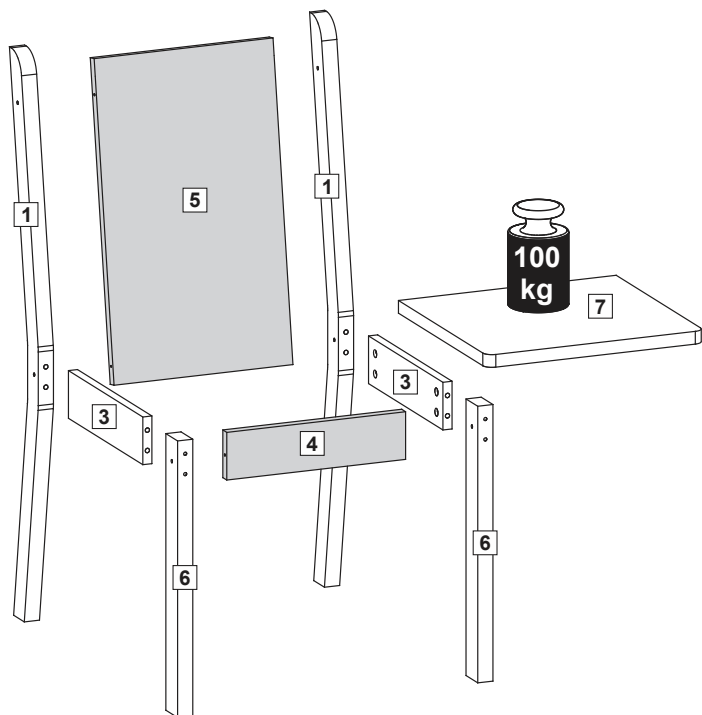

madesa

4291

Comprimento / Longitud / Width: 37cm
Altura / Altura / Height: 89cm
Profundidade / Profundidad / Depth: 44cm

ATENÇÃO - ATENCIÓN - ATTENTION

Deve ser utilizada **APENAS UMA PEÇA 4** por cadeira.

Se debe utilizar **solo una Pieza 4** por silla.

It should be used **only one Piece 4** per chair.

PEÇAS / PARTES / PARTS

1 (25 x 41 x 890mm) - 2x

3 (15 x 75 x 285mm) - 2x

5 (15 x 295 x 500mm)

4 (15 x 75 x 295mm)

6 (25 x 45 x 435mm) - 2x

7 (20 x 338 x 359mm)

O móvel deve ser montado por duas pessoas, em uma superfície limpa e plana.

El mueble debe ser ensamblado por dos personas sobre una superficie limpia y plana.

The furniture should be assembled by two people on a clean, flat surface.

Ferramentas necessárias / Herramientas necesarias / Required tools:

TAMANHO REAL
TAMAÑO VERDADERO
REAL SIZE

1

2**3****4****5**

6

7