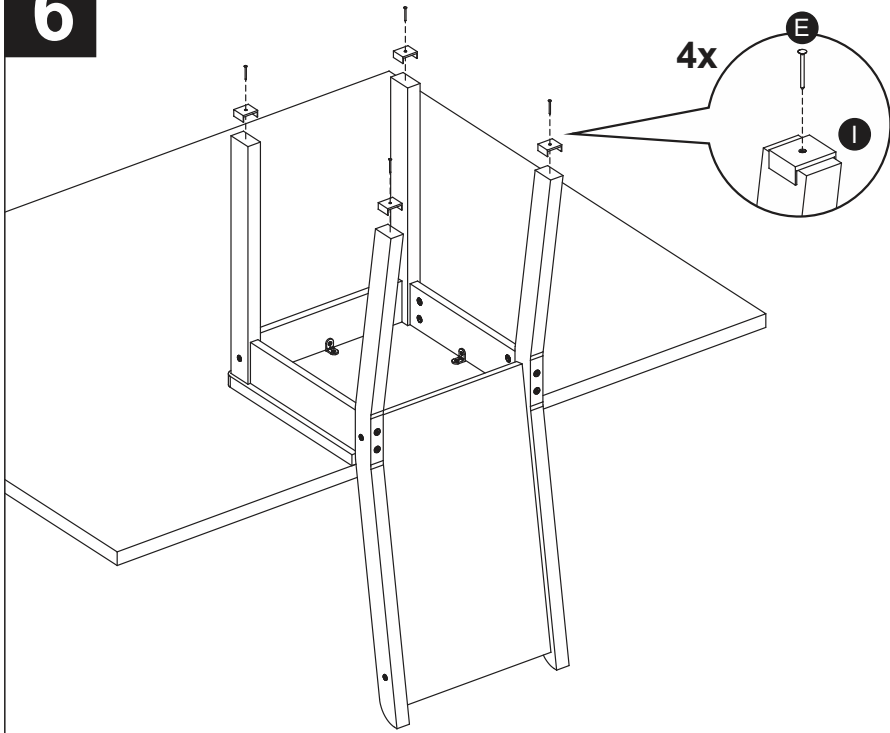

madesa

4291

Comprimento / Longitud / Width: 37cm
Altura / Altura / Height: 89cm
Profundidade / Profundidad / Depth: 44cm

ATENÇÃO - ATENCIÓN - ATTENTION

Deve ser utilizada **APENAS UMA PEÇA 4** por cadeira.

6 (25 x 45 x 435mm) - 2x

7 (20 x 338 x 359mm)

O móvel deve ser montado por duas pessoas, em uma superfície limpa e plana.

El mueble debe ser ensamblado por dos personas sobre una superficie limpia y plana.

The furniture should be assembled by two people on a clean, flat surface.

Ferramentas necessárias / Herramientas necesarias / Required tools:

TAMANHO REAL
TAMAÑO VERDADERO
REAL SIZE

1

2**3****4****5**

6

7