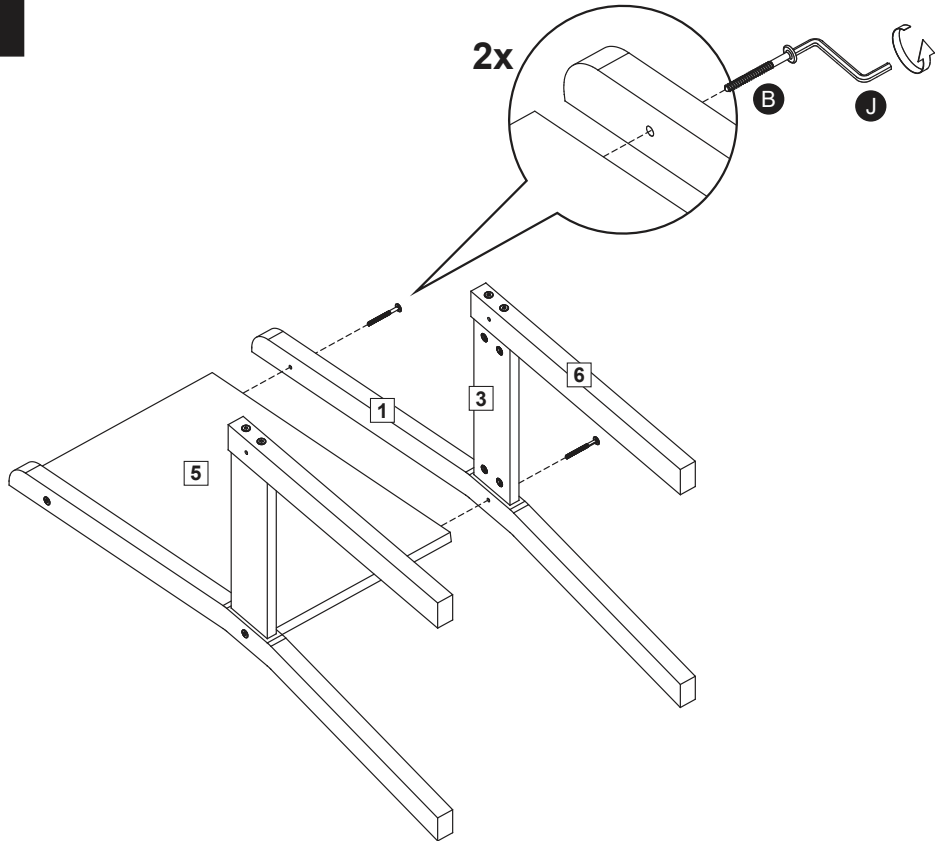

madesa

4291

Comprimento / Longitud / Width: 37cm
Altura / Altura / Height: 89cm
Profundidade / Profundidad / Depth: 44cm

ATENÇÃO - ATENCIÓN - ATTENTION

Deve ser utilizada **APENAS UMA PEÇA 4** por cadeira.

Se debe utilizar **solo una Pieza 4** por silla.

It should be used **only one Piece 4** per chair.

PEÇAS / PARTES / PARTS

1 (25 x 41 x 890mm) - 2x

3 (15 x 75 x 285mm) - 2x

5 (15 x 295 x 500mm)

4 (15 x 75 x 295mm)

6 (25 x 45 x 435mm) - 2x

7 (20 x 338 x 359mm)

O móvel deve ser montado por duas pessoas, em uma superfície limpa e plana.

El mueble debe ser ensamblado por dos personas sobre una superficie limpia y plana.

The furniture should be assembled by two people on a clean, flat surface.

Ferramentas necessárias / Herramientas necesarias / Required tools:

TAMANHO REAL
TAMAÑO VERDADERO
REAL SIZE

1

2**3****4****5**

6

7