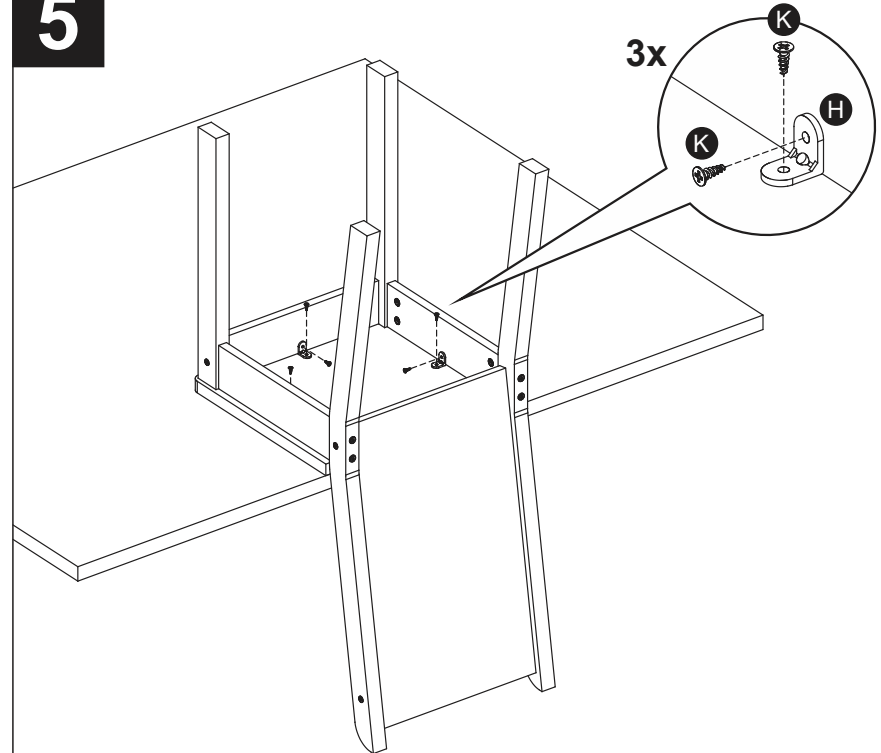

madesa

4291

Comprimento / Longitud / Width: 37cm
Altura / Altura / Height: 89cm
Profundidade / Profundidad / Depth: 44cm

ATENÇÃO - ATENCIÓN - ATTENTION

Deve ser utilizada **APENAS UMA PEÇA 4** por cadeira.

Se debe utilizar **solo una Pieza 4** por silla.

It should be used **only one Piece 4** per chair.

PEÇAS / PARTES / PARTS

1 (25 x 41 x 890mm) - 2x

3 (15 x 75 x 285mm) - 2x

5 (15 x 295 x 500mm)

4 (15 x 75 x 295mm)

6 (25 x 45 x 435mm) - 2x

7 (20 x 338 x 359mm)

O móvel deve ser montado por duas pessoas, em uma superfície limpa e plana.

El mueble debe ser ensamblado por dos personas sobre una superficie limpia y plana.

The furniture should be assembled by two people on a clean, flat surface.

Ferramentas necessárias / Herramientas necesarias / Required tools:

TAMANHO REAL
TAMAÑO VERDADERO
REAL SIZE

1

2**3****4****5**

6

7