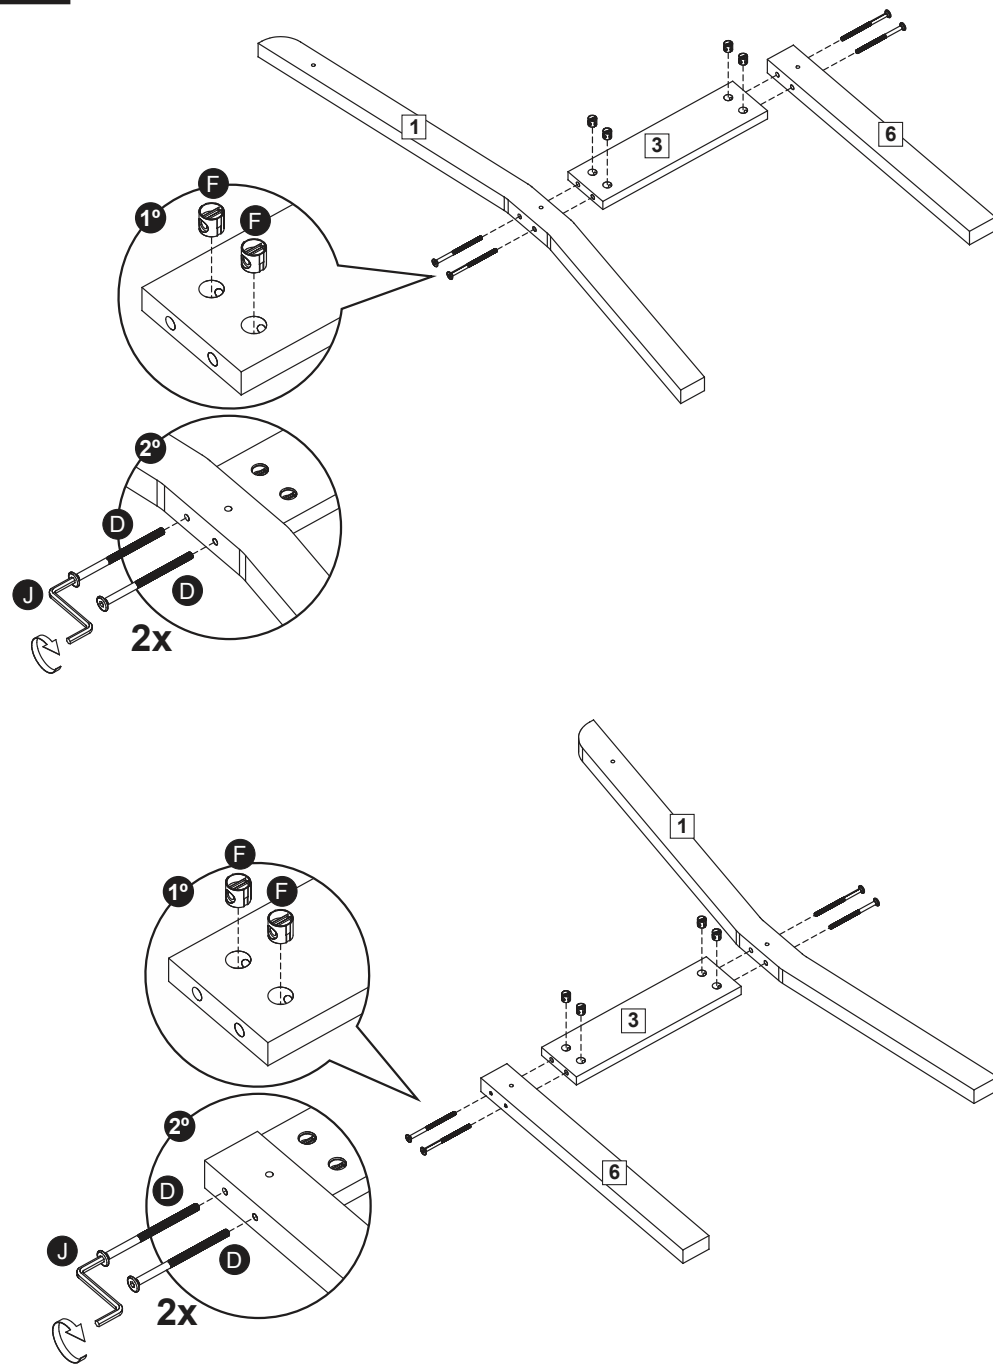

madesa

4291

Comprimento / Longitud / Width: 37cm
Altura / Altura / Height: 89cm
Profundidade / Profundidad / Depth: 44cm

ATENÇÃO - ATENCIÓN - ATTENTION

Deve ser utilizada **APENAS UMA PEÇA 4** por cadeira.

Se debe utilizar **solo una Pieza 4** por silla.

It should be used **only one Piece 4** per chair.

PEÇAS / PARTES / PARTS

1 (25 x 41 x 890mm) - 2x

3 (15 x 75 x 285mm) - 2x

5 (15 x 295 x 500mm)

4 (15 x 75 x 295mm)

6 (25 x 45 x 435mm) - 2x

7 (20 x 338 x 359mm)

O móvel deve ser montado por duas pessoas, em uma superfície limpa e plana.

El mueble debe ser ensamblado por dos personas sobre una superficie limpia y plana.

The furniture should be assembled by two people on a clean, flat surface.

Ferramentas necessárias / Herramientas necesarias / Required tools:

TAMANHO REAL
TAMAÑO VERDADERO
REAL SIZE

1

2**3****4****5**

6

7