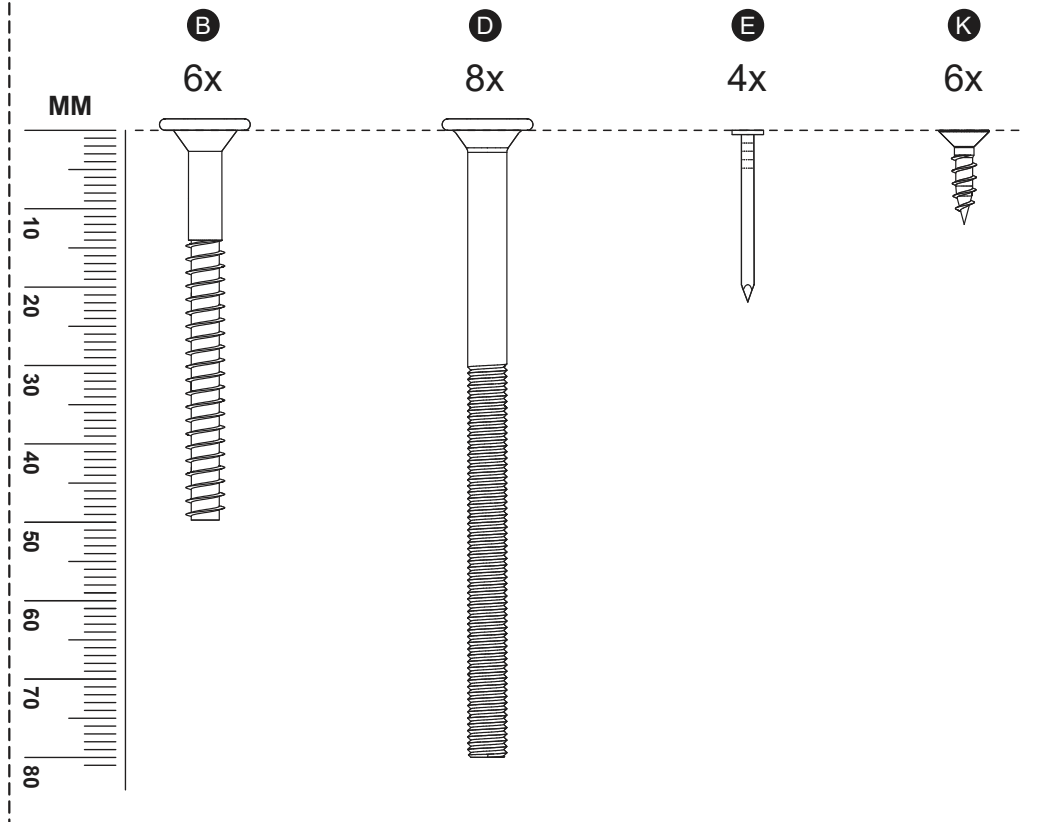

TAMANHO REAL
TAMAÑO VERDADERO
REAL SIZE