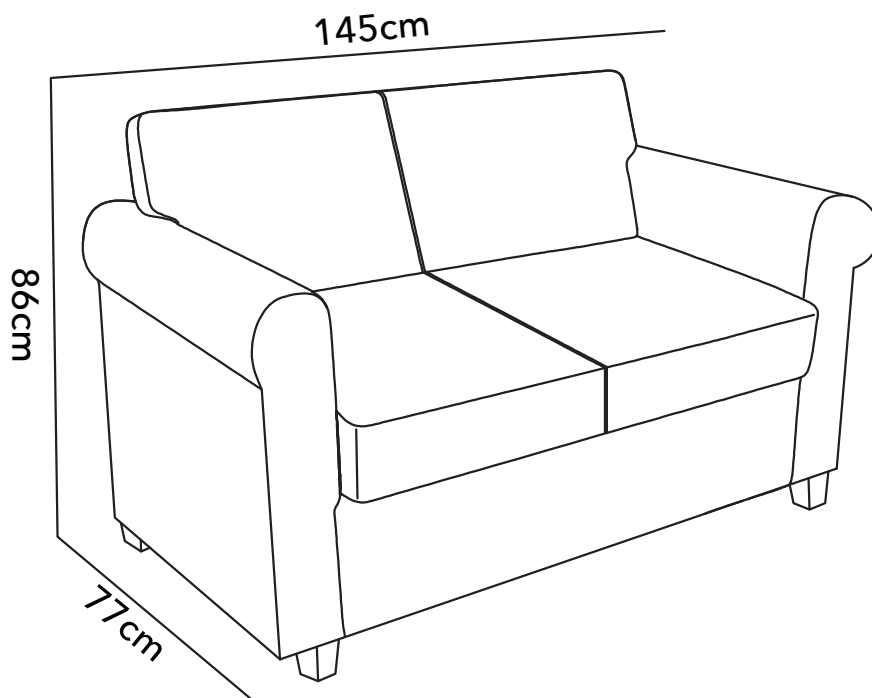

## MANUAL DE INSTRUCCIONES

SOFA CAMA FELICITAS 145X77X86 GRIS  
SOFA CAMA FELICITAS 145X77X86 BEIGE

MODELO: MB0293TT18-1

MODELO: MB0293TT24-1