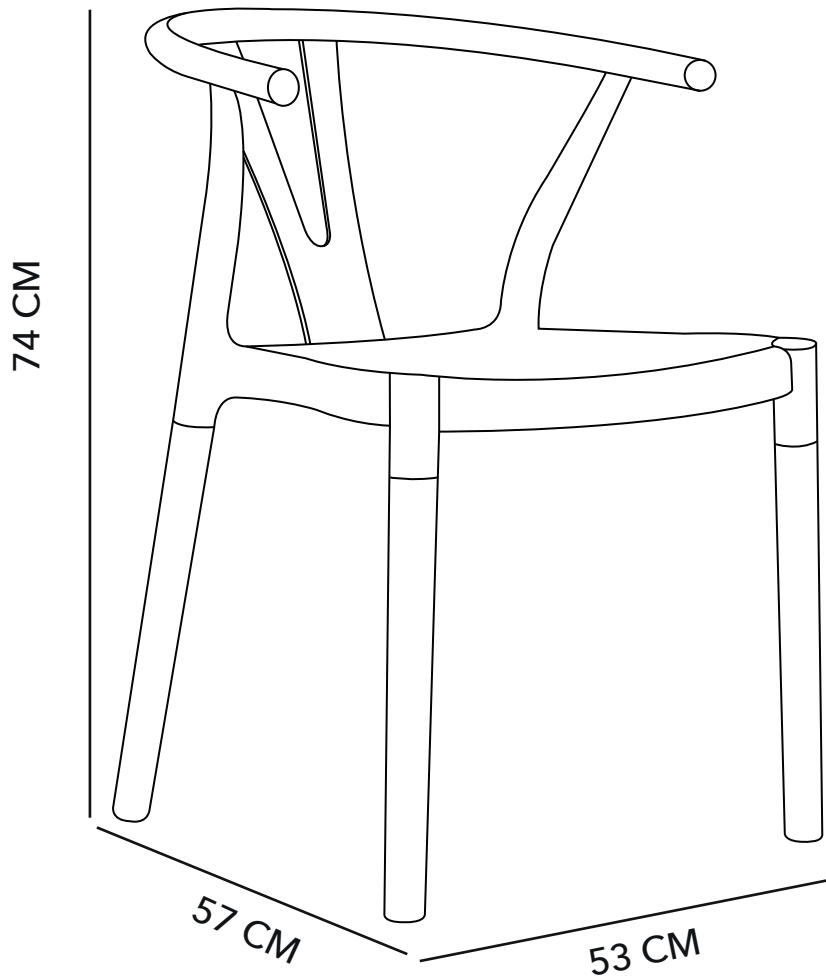

MANUAL DE INSTRUCCIONES

SILLA LEIA PP 57X53X74 BLANCA

SILLA LEIA PP 57X53X74 NEGRO

MODELO: MB2204TA22-42-1

MB2204TA24-42-1

ADVERTENCIA

Siga las instrucciones que se detallan en el manual, si presenta alguna diferencia en el contenido de sus piezas pongase en contacto con la tienda donde fue adquirido.

Carga máxima

1 persona
para el armado

Producto contenido
en 1 caja

QUINCALLERÍA

20 mm

A x8

B x8

C x8