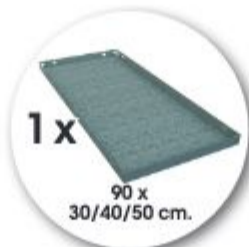

Comfort Garden

180x90x30 cm.

180x90x40 cm.

180x90x50 cm.

info@simonrack.com
www.simonrack.com
Polígono de Alfamén
C/ Polígono C, nº 3
50.461 Alfamén (Zaragoza) SPAIN
Telf. (+34) 976 628 537
Fax (+34) 976 628 542