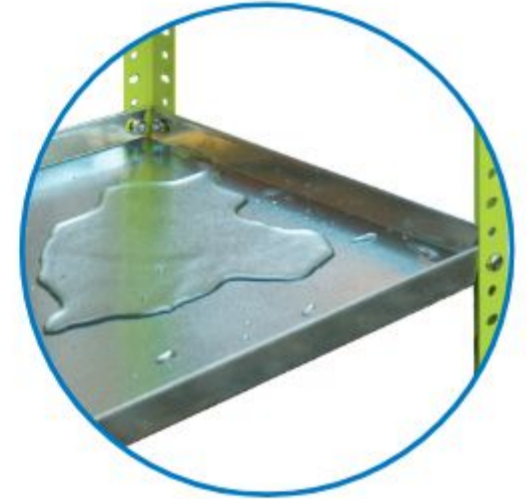

Comfort Garden

180x90x30 cm.

180x90x40 cm.

180x90x50 cm.

info@simonrack.com
www.simonrack.com
Polígono de Alfamén
C/ Polígono C, nº 3
50.461 Alfamén (Zaragoza) SPAIN
Telf. (+34) 976 628 537
Fax (+34) 976 628 542