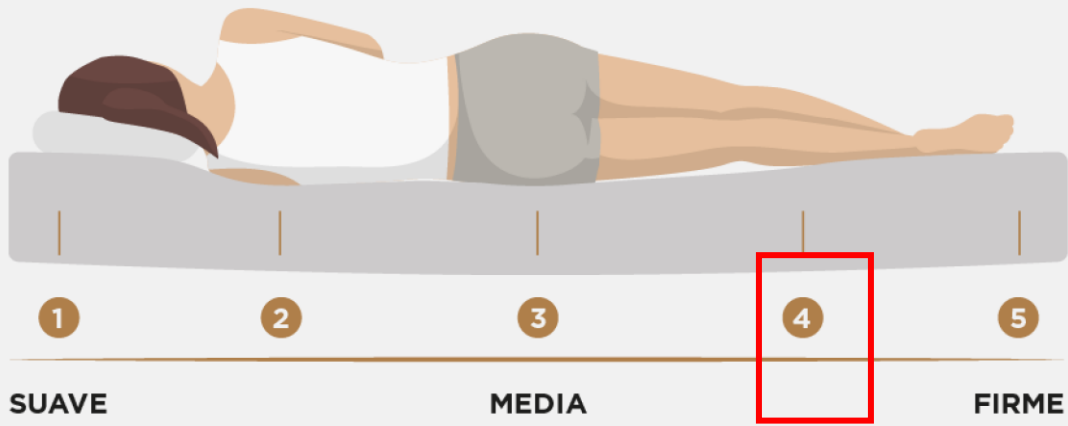

Garantía del Producto

Este Producto tiene una garantía de 10 años en estructura de resortes y 1 año en relleno y tapicería.