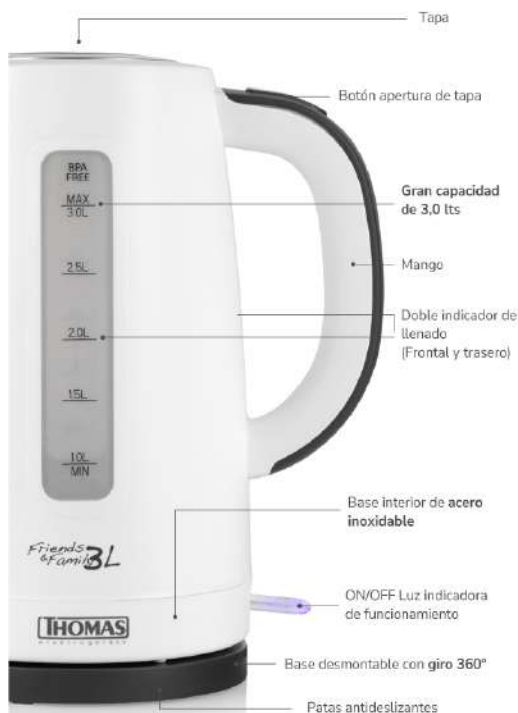

Friends & Family **3L**  
**HERVIDOR**  
**TH-4351**

**HERVIDOR**

¡Descubre el hervidor perfecto para tu hogar!  
 Con una potencia de **2200 Watts**, este hervidor cuenta con una gran capacidad de **3 lts**, ideal para satisfacer las necesidades de toda tu familia en un solo uso.  
 ¡Haz de cada momento en la cocina una experiencia fácil, rápida y en familia con nuestro hervidor de alto rendimiento!

Diseñado con un cuerpo de plástico libre de BPA, incluye **doble indicador de llenado**, **luz indicadora** de funcionamiento y base desmontable con **giro 360°**.

**COMPONENTES**

Base con interior de acero inoxidable

Base desmontable con giro 360°

PATAS ANTIDESLIZANTES

1. Hervidor
2. Filtro para impurezas
3. Tapa
4. Capacidad de 3,0 litros
5. Doble indicador de llenado
6. Base interior de acero inoxidable
7. ON/OFF Luz indicadora de funcionamiento
8. Base desmontable con giro 360°
9. Patas antideslizantes