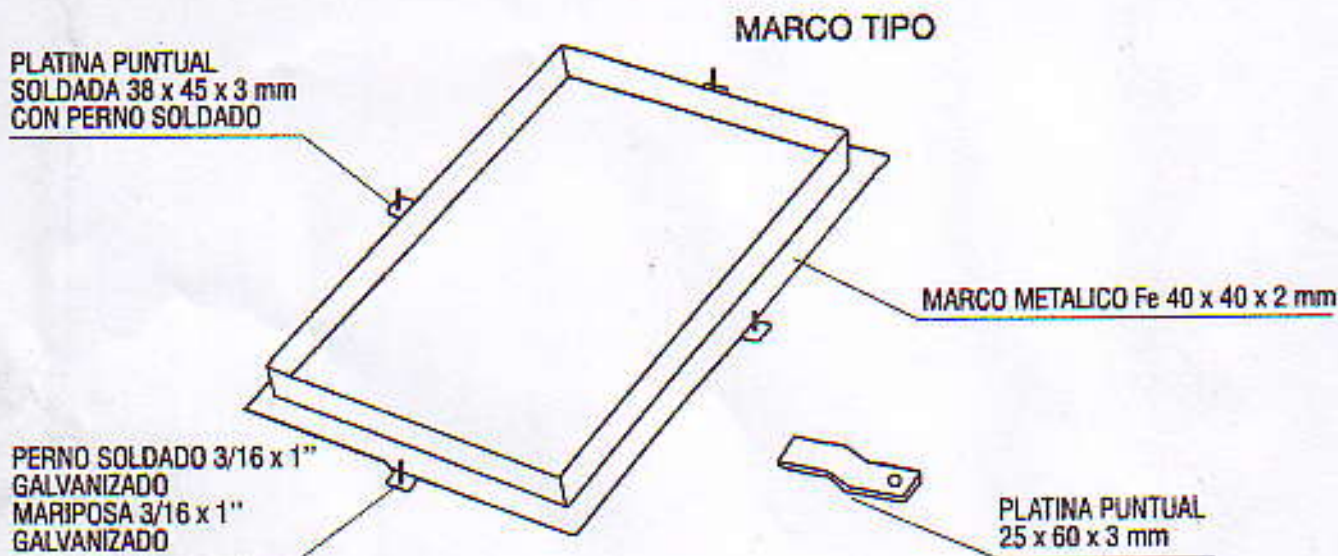

INSTALACION DE CUPULAS INDIVIDUALES NORGLAS

Las cúpulas acrílicas Norglas son de fácil instalación, dado su sencillo sistema de sujeción y montaje sobre perfiles (ángulo) 40 x 40 afianzadas con platinas metálicas.

Las cúpulas individuales Norglas se pueden instalar en obras nuevas y en trabajos de remodelación y ampliación. Dado su sistema de montaje, pueden instalarse en todo tipo de techos. (Pizarreño, zinc, teja chilena, teja lisa, etc.).

ESQUEMA DE INSTALACION

NOTA: La cúpula Norglas, nunca se debe perforar.

Santa Elena 1761, ****Nuble - Tels. (56-2) 555 2231 - 589 6000 - Fax. (56-2) 535 0528 - Santiago, Chile - www.norglas.cl - e-mail: ventas@norglas.cl
 · PLANCHAS ACRILICAS · BAÑERAS DE HIDROMASAJE · SPA · BDX DE DUCHA · SAUNA CON VAPOR · SHOWER DOOR · BAÑERAS SIN HIDROMASAJE
 · LAVARROPAS · RECEPTACULOS DE DUCHA · PANELES DE DUCHA · ACCESORIOS · SIGWTECH · TROYICEL · VERALITE · POLICARBONATO · INTEPRO
 · COLORTAC · PRISMAVISION · MDI · LINPIAPIES AKRO · PERFILES EXTRUIDOS · ACCESORIOS EXTRUIDOS · FOME COR · PIEZAS ESPECIALES