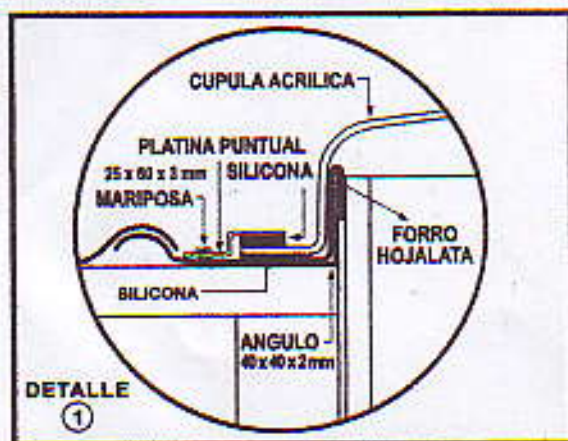

INSTALACION DE CUPULAS INDIVIDUALES NORGLAS

Las cúpulas acrílicas Norglas son de fácil instalación, dado su sencillo sistema de sujeción y montaje sobre perfiles (ángulo) 40 x 40 afianzadas con platinas metálicas.

Las cúpulas individuales Norglas se pueden instalar en obras nuevas y en trabajos de remodelación y ampliación. Dado su sistema de montaje, pueden instalarse en todo tipo de techos. (Pizarreño, zinc, teja chilena, teja lisa, etc.).

ESQUEMA DE INSTALACION

NOTA: La cúpula Norglas, nunca se debe perforar.

Santa Elena 1761, ****Nuble - Tels. (56-2) 555 2231 - 589 6000 - Fax. (56-2) 535 0528 - Santiago, Chile - www.norglas.cl - e-mail: ventas@norglas.cl
 · PLANCHAS ACRILICAS · BAÑERAS DE HIDROMASAJE · SPA · BDX DE DUCHA · SAUNA CON VAPOR · SHOWER DOOR · BAÑERAS SIN HIDROMASAJE
 · LAVARROPAS · RECEPTACULOS DE DUCHA · PANELES DE DUCHA · ACCESORIOS · SIGWTECH · TROYICEL · VERALITE · POLICARBONATO · INTEPRO
 · COLORTAC · PRISMAVISION · MDI · LINPIAPIES AKRO · PERFILES EXTRUIDOS · ACCESORIOS EXTRUIDOS · FOME COR · PIEZAS ESPECIALES